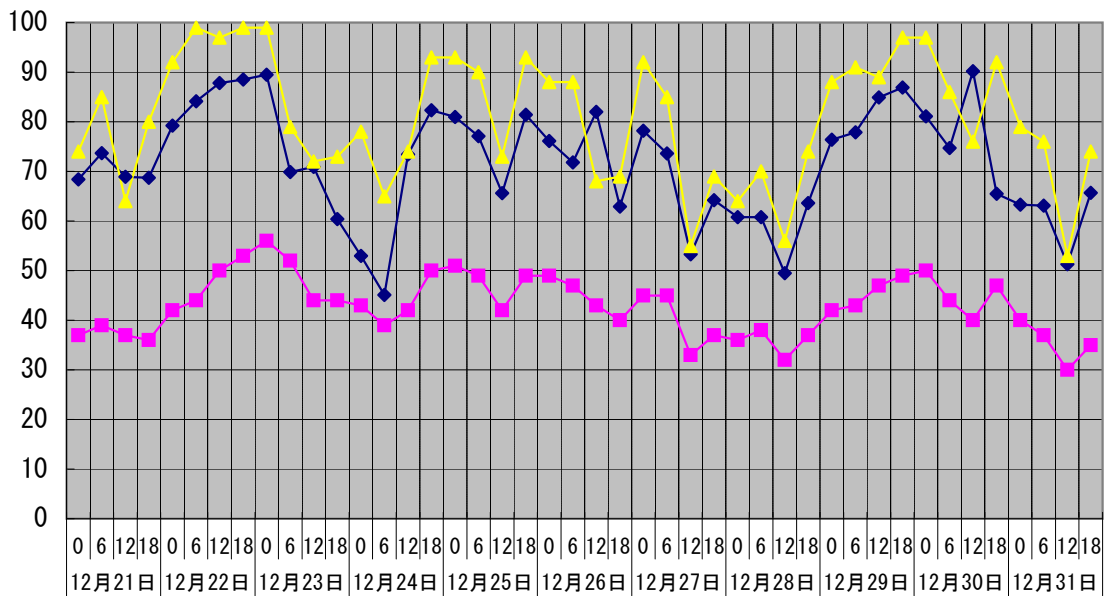

温度°C ◆ 林外 ■ 林内 ▲ 人工ホダ場

湿度% ◆ 林外 ■ 林内 ▲ 人工ホダ場

降水量mm ■ 林外(mm)