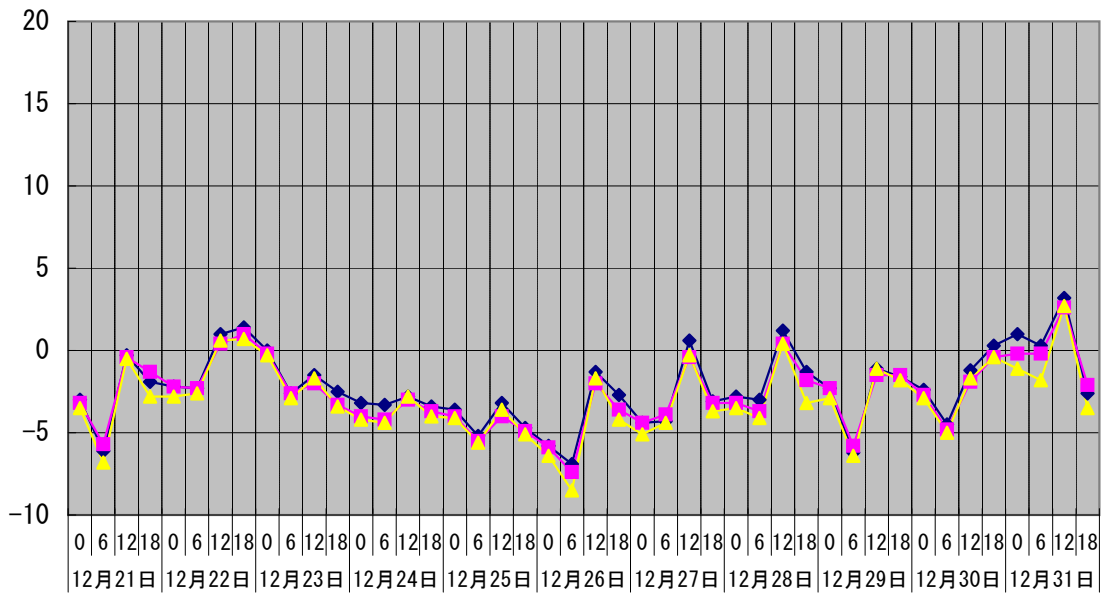

温度°C ◆ 林外 ■ 林内 ▲ 人工ホダ場

湿度% ◆ 林外 ■ 林内 ▲ 人工ホダ場

降水量mm ■ 林外(mm)