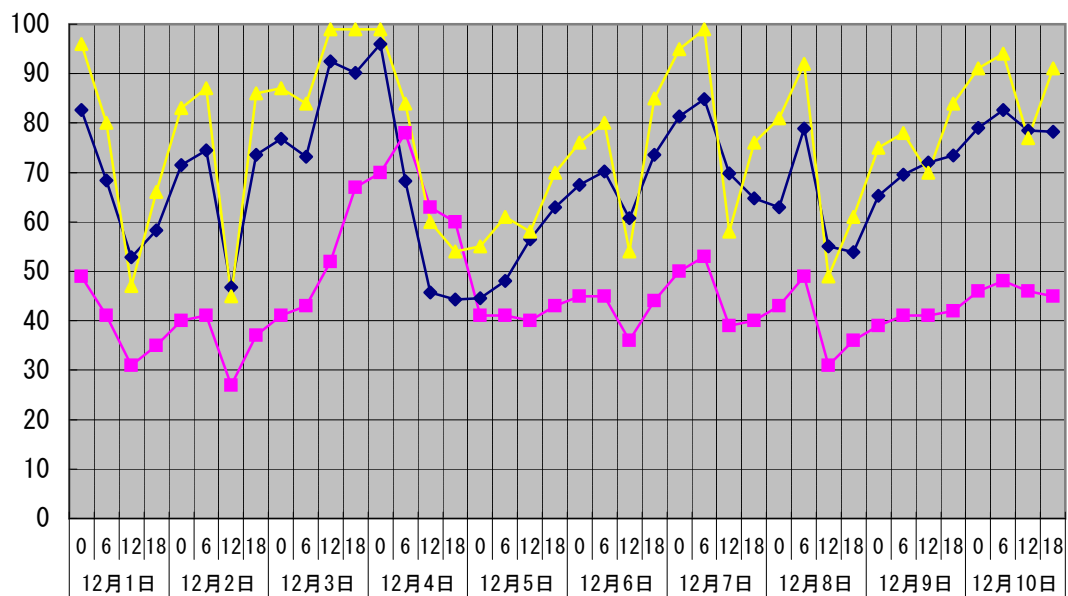

温度°C ◆ 林外 ■ 林内 ▲ 人工ホダ場

湿度% ◆ 林外 ■ 林内 ▲ 人工ホダ場

降水量mm ■ 林外(mm)