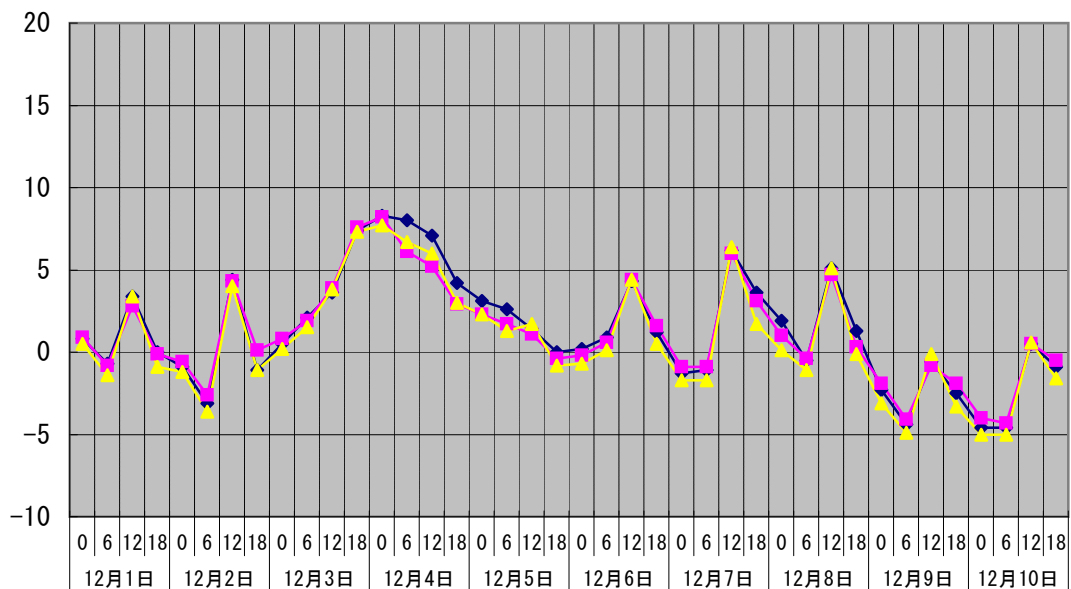

温度°C ◆ 林外 ■ 林内 ▲ 人工ホダ場

湿度% ◆ 林外 ■ 林内 ▲ 人工ホダ場

降水量mm ■ 林外(mm)