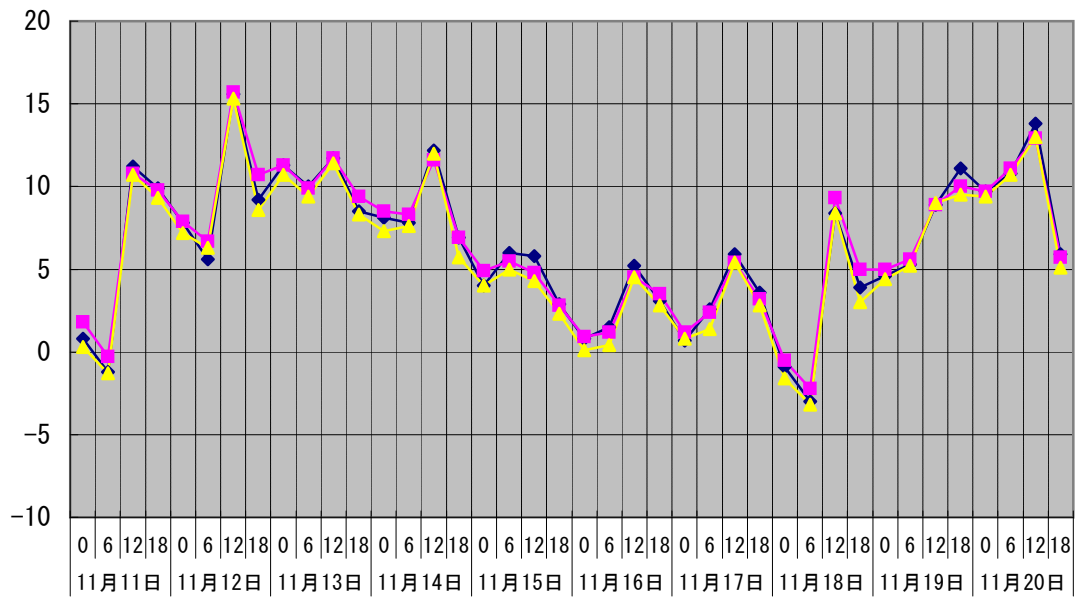

温度°C ◆ 林外 ■ 林内 ▲ 人工ホダ場

湿度% ◆ 林外 ■ 林内 ▲ 人工ホダ場

降水量mm ■ 林外(mm)