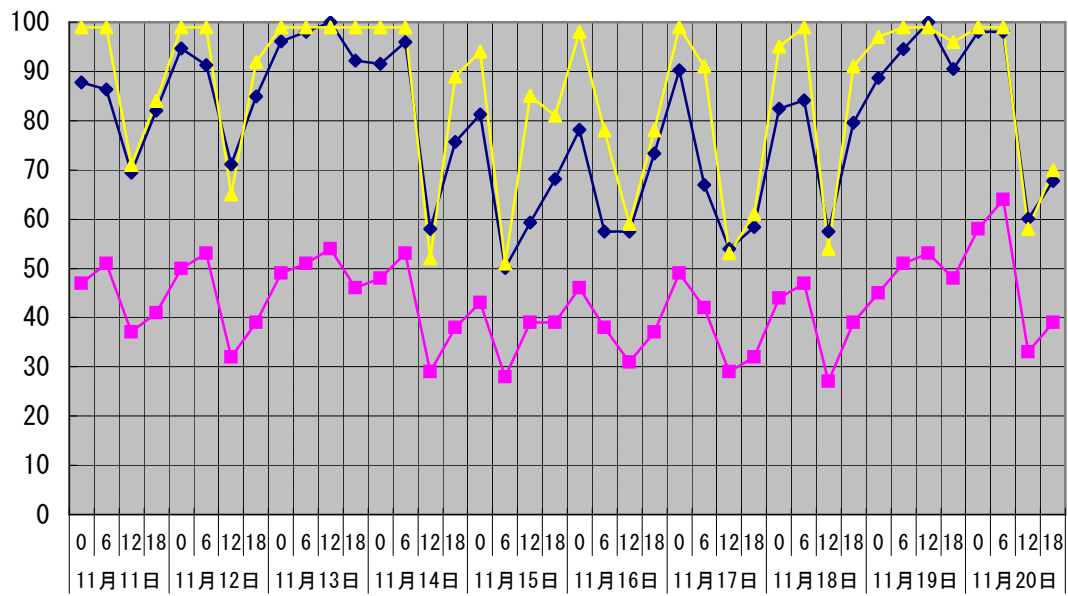

温度°C ◆ 林外 ■ 林内 ▲ 人工ホダ場

湿度% ◆ 林外 ■ 林内 ▲ 人工ホダ場

降水量mm ■ 林外(mm)