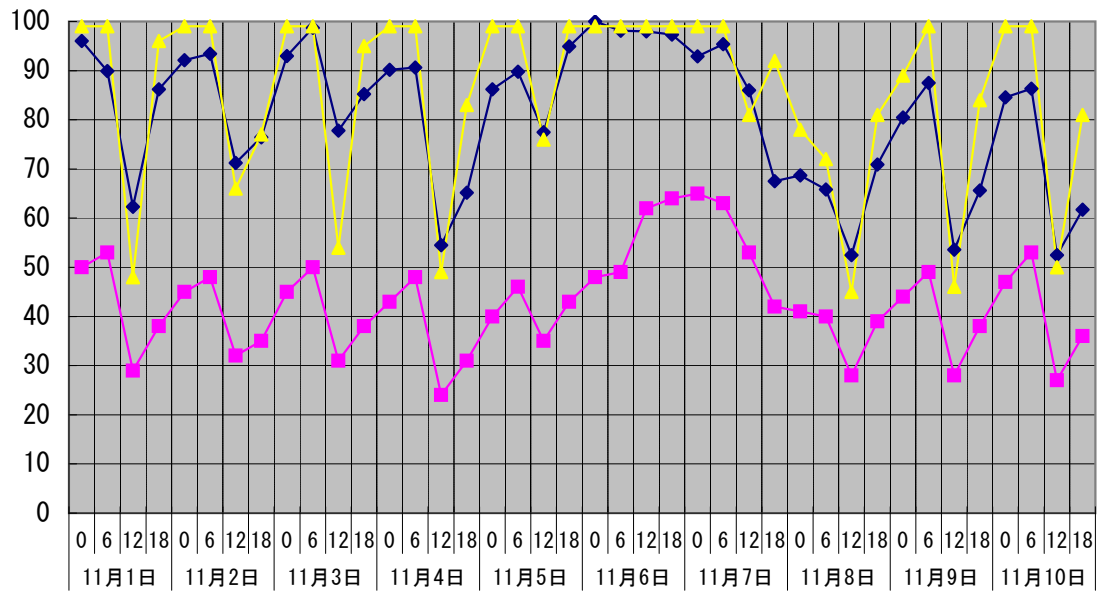

温度°C

湿度%

降水量mm