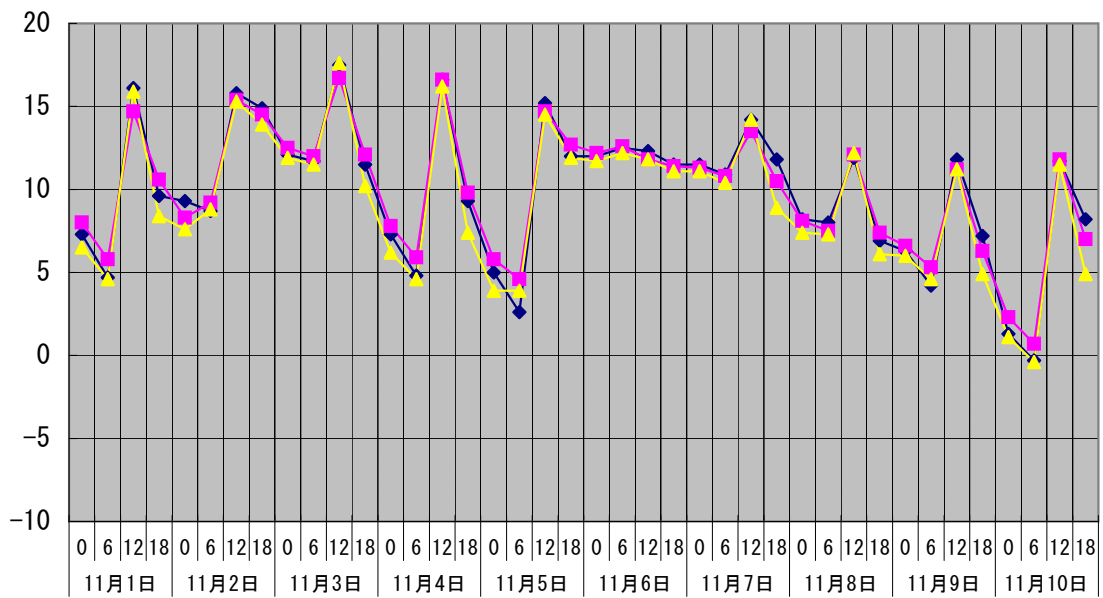

温度°C

湿度%

降水量mm