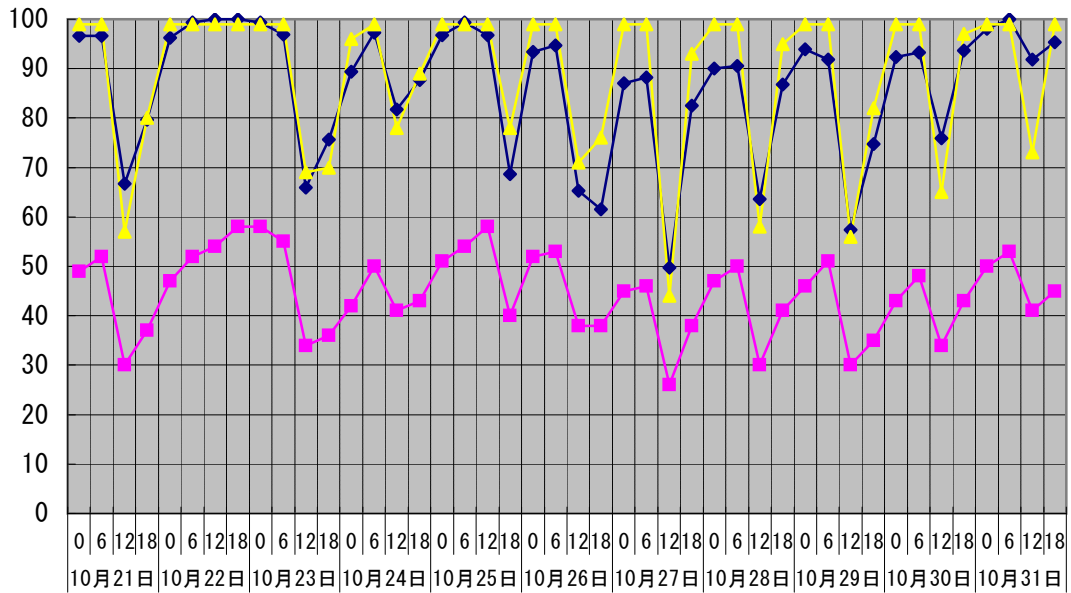

温度°C ◆ 林外 ■ 林内 ▲ 人工ホダ場

湿度% ◆ 林外 ■ 林内 ▲ 人工ホダ場

降水量mm ■ 降水量