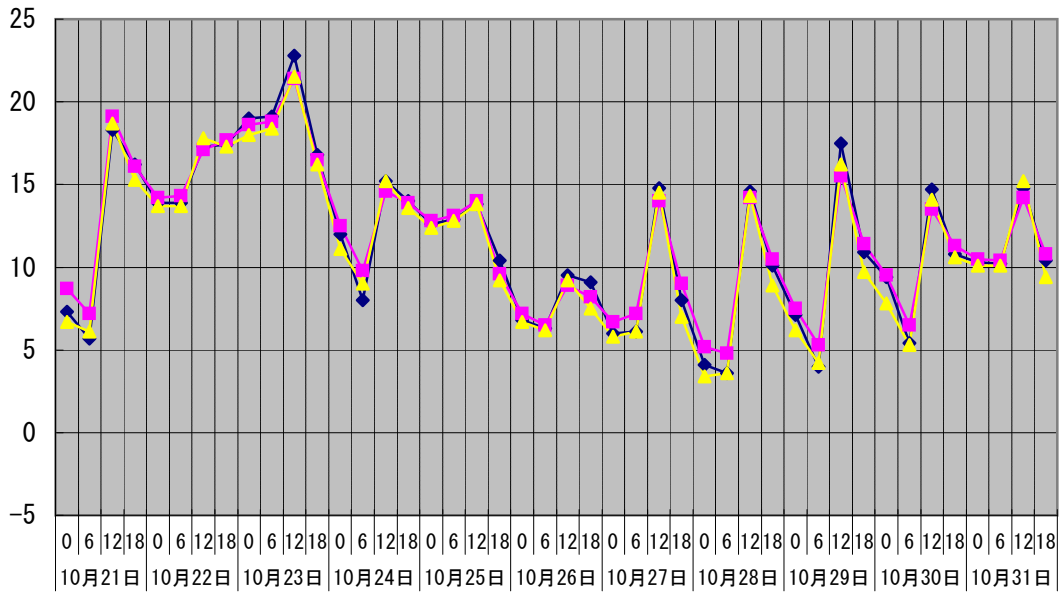

温度°C ◆ 林外 ■ 林内 ▲ 人工ホダ場

湿度% ◆ 林外 ■ 林内 ▲ 人工ホダ場

降水量mm ■ 降水量