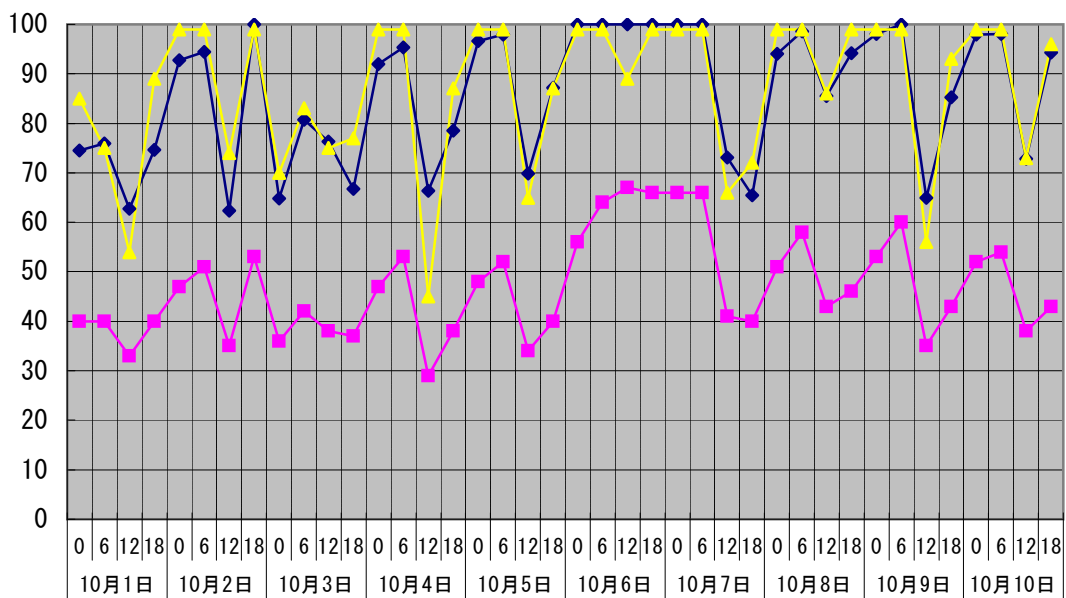

温度°C ◆ 林外 ■ 林内 ▲ 人工ホダ場

湿度% ◆ 林外 ■ 林内 ▲ 人工ホダ場

降水量mm □ 降水量