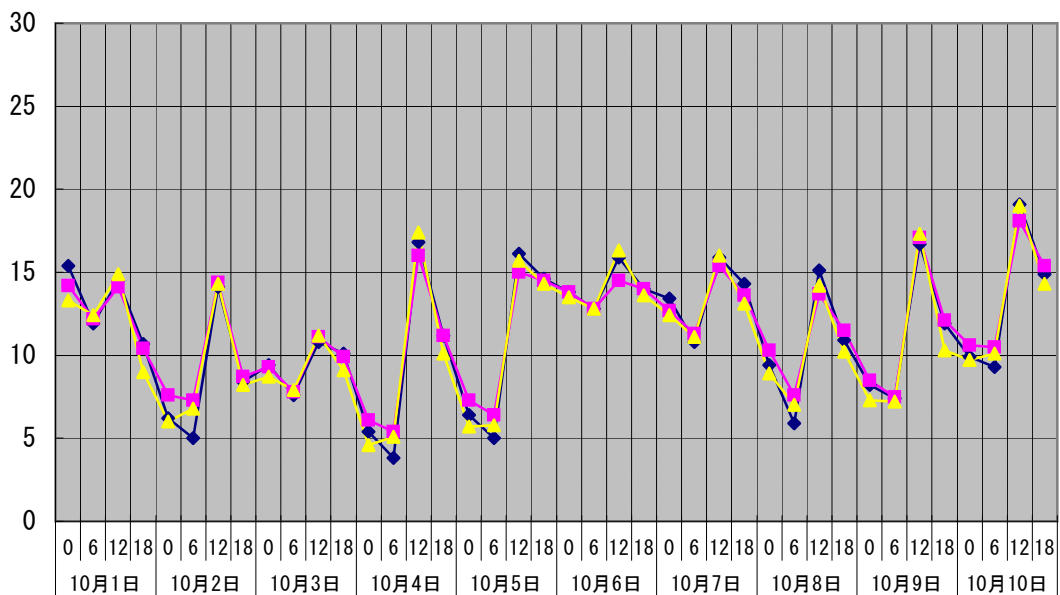

温度°C ◆ 林外 ■ 林内 ▲ 人工ホダ場

湿度% ◆ 林外 ■ 林内 ▲ 人工ホダ場

降水量mm □ 降水量