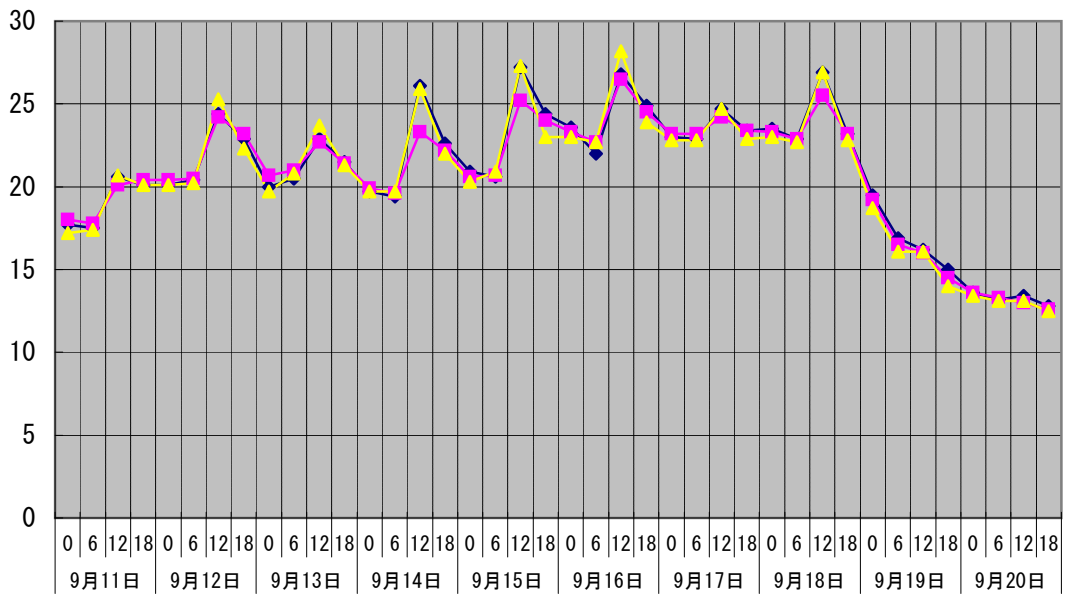

温度°C ◆ 林外 ■ 林内 ▲ 人工ホダ場

湿度% ◆ 林外 ■ 林内 ▲ 人工ホダ場

降水量mm ■ 降水量