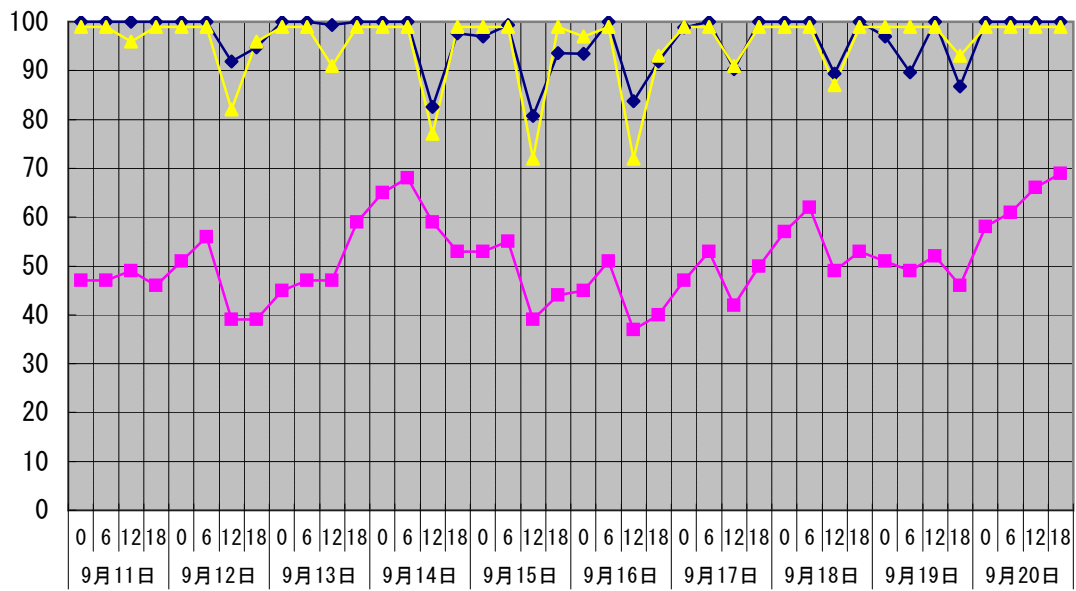

温度°C ◆ 林外 ■ 林内 ▲ 人工ホダ場

湿度% ◆ 林外 ■ 林内 ▲ 人工ホダ場

降水量mm ■ 降水量