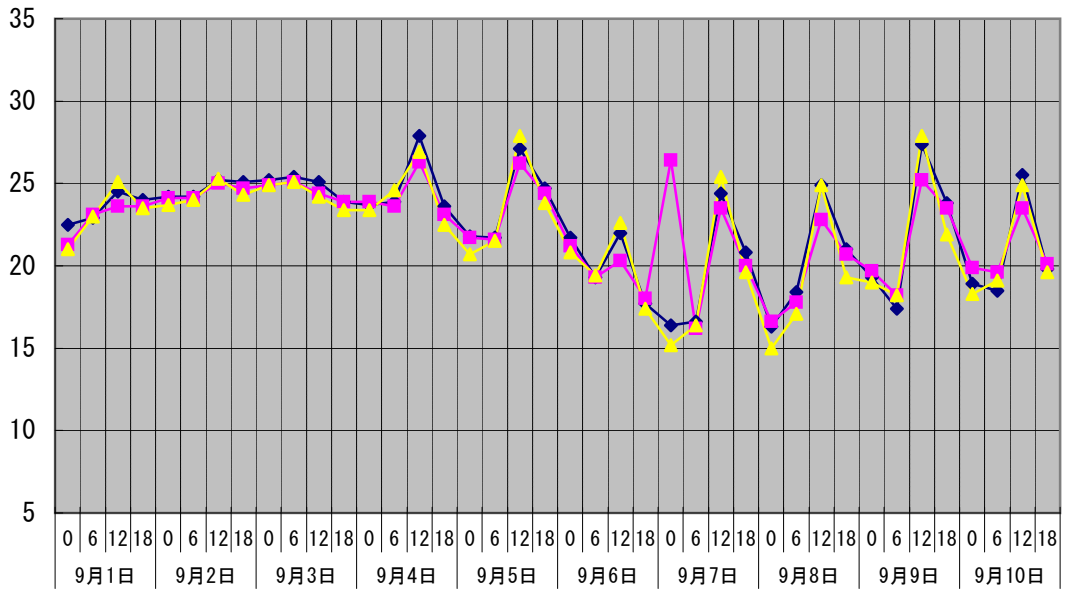

温度°C ◆ 林外 ■ 林内 ▲ 人工ホダ場

湿度% ◆ 林外 ■ 林内 ▲ 人工ホダ場

降水量mm ■ 降水量