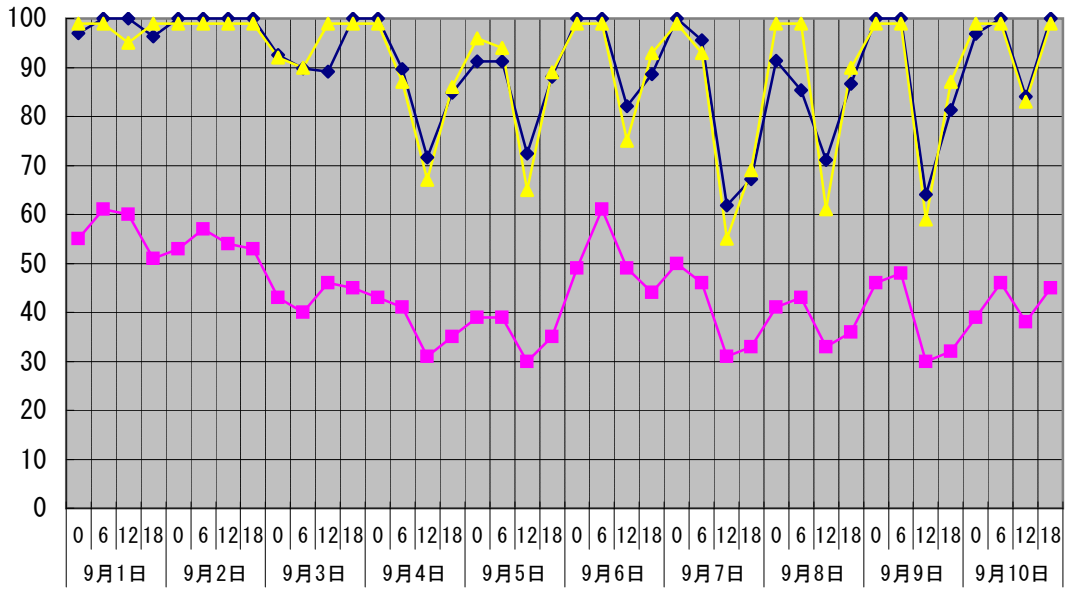

温度°C ◆ 林外 ■ 林内 ▲ 人工ホダ場

湿度% ◆ 林外 ■ 林内 ▲ 人工ホダ場

降水量mm ■ 降水量