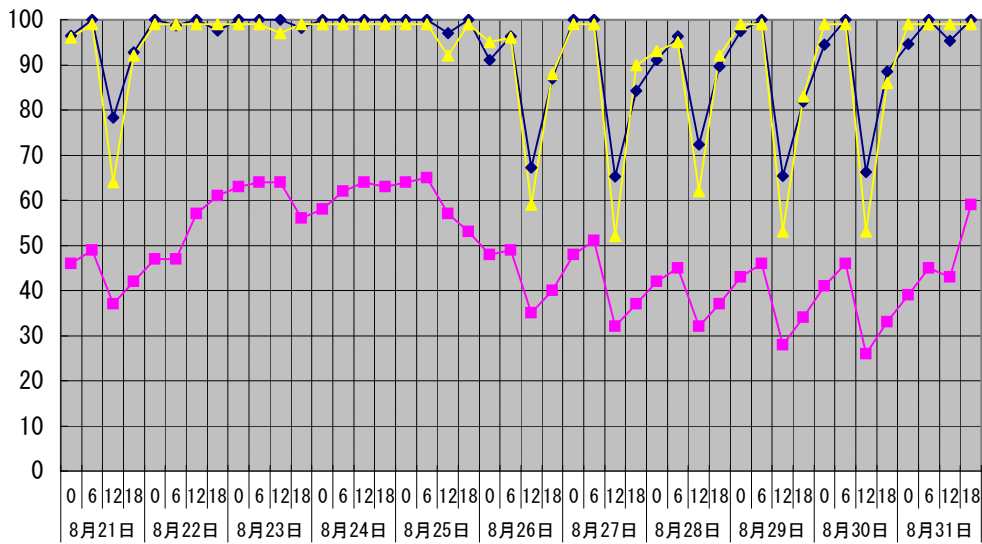

温度°C ◆ 林外 ■ 林内 ▲ 人工ホダ場

湿度% ◆ 林外 ■ 林内 ▲ 人工ホダ場

降水量mm ■ 降水量