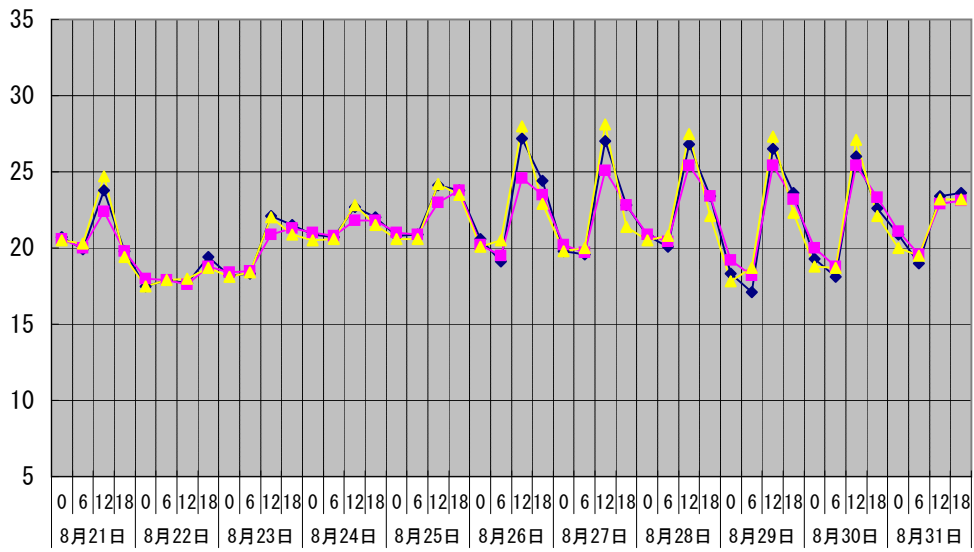

温度°C ◆ 林外 ■ 林内 ▲ 人工ホダ場

湿度% ◆ 林外 ■ 林内 ▲ 人工ホダ場

降水量mm ■ 降水量