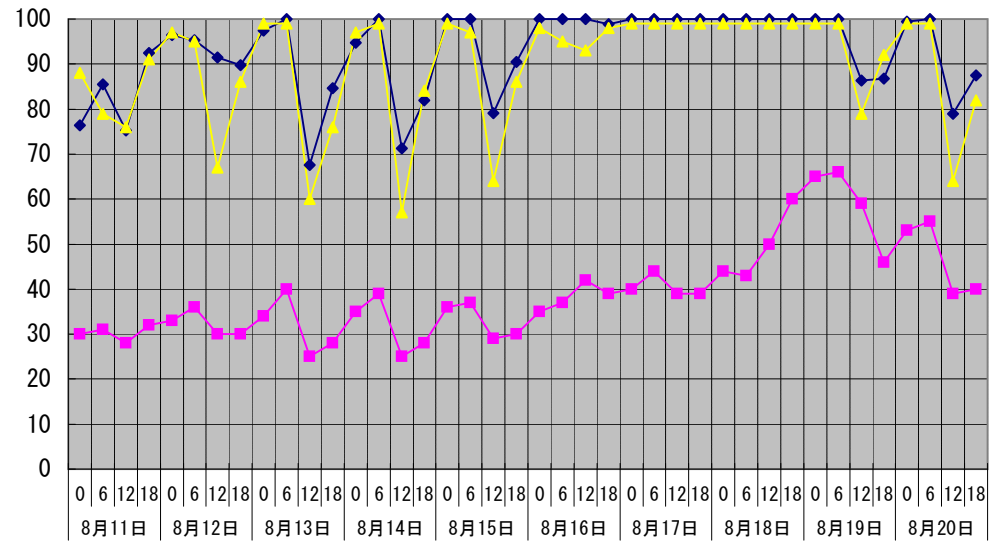

温度℃ ◆ 林外    ■ 林内    ▲ 人工ホダ場

湿度% ◆ 林外    ■ 林内    ▲ 人工ホダ場

降水量mm □ 降水量