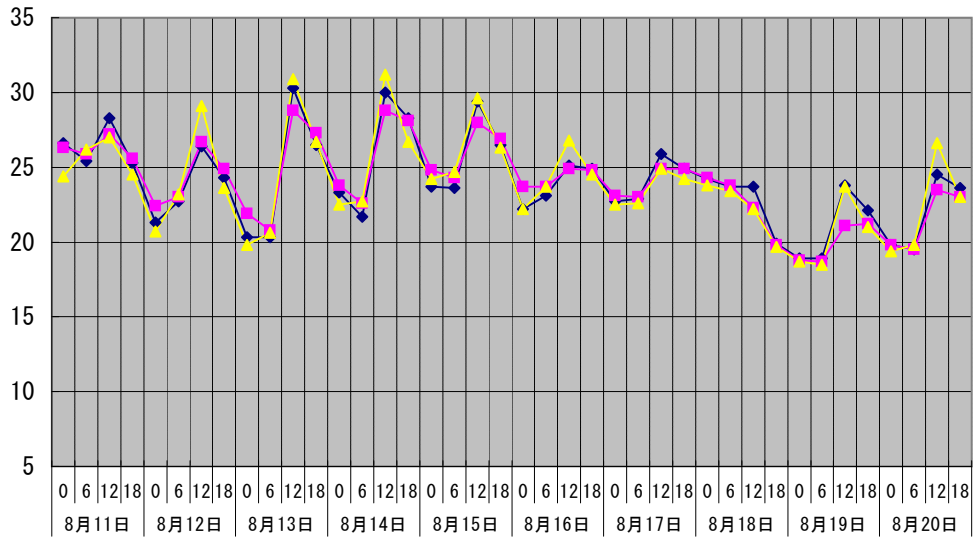

温度℃ ◆ 林外    ■ 林内    ▲ 人工ホダ場

湿度% ◆ 林外    ■ 林内    ▲ 人工ホダ場

降水量mm □ 降水量