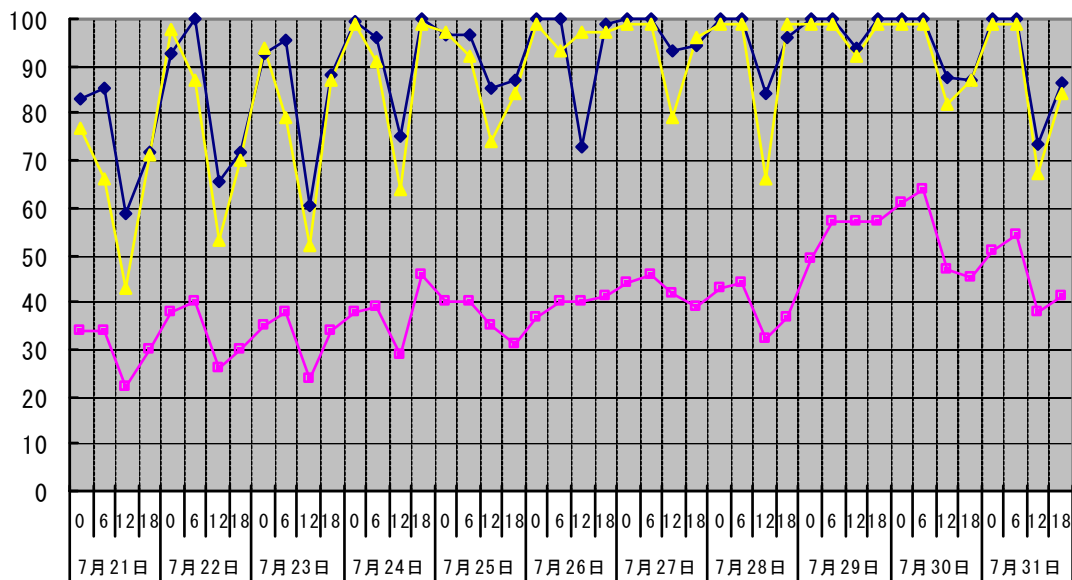

温度℃

◆ 林外    ■ 林内    ▲ 人工ホダ場

湿度%

◆ 林外    ■ 林内    ▲ 人工ホダ場

降水量mm

■ 降水量