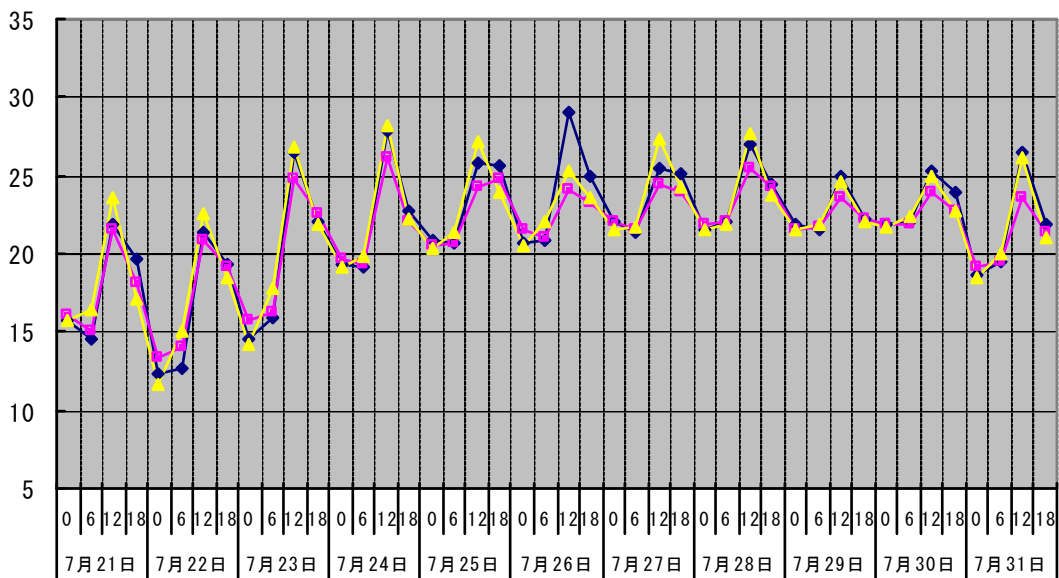

温度℃

◆ 林外    ■ 林内    ▲ 人工ホダ場

湿度%

◆ 林外    ■ 林内    ▲ 人工ホダ場

降水量mm

■ 降水量