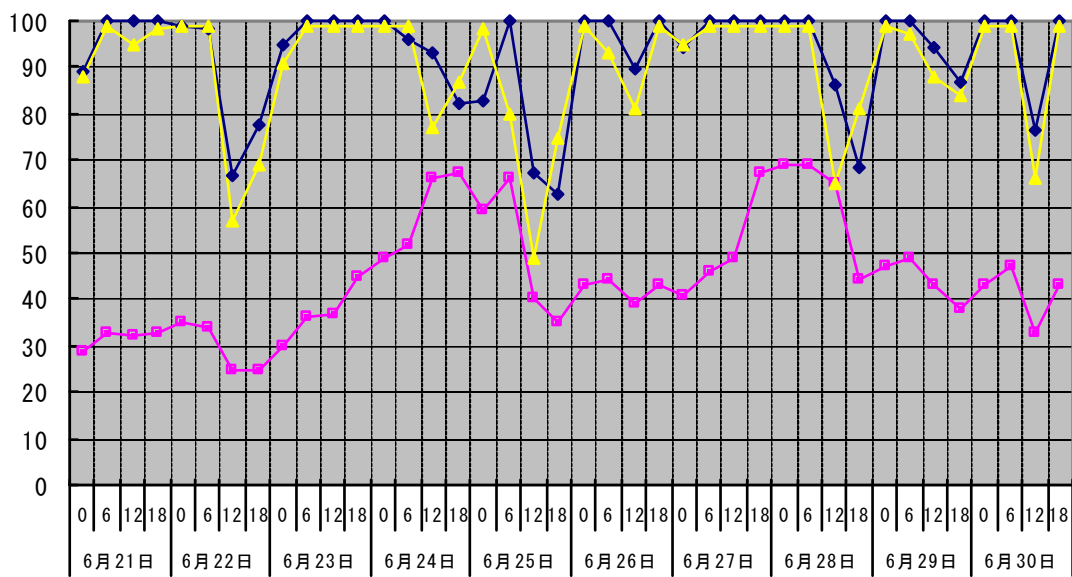

温度°C

湿度%

降水量mm