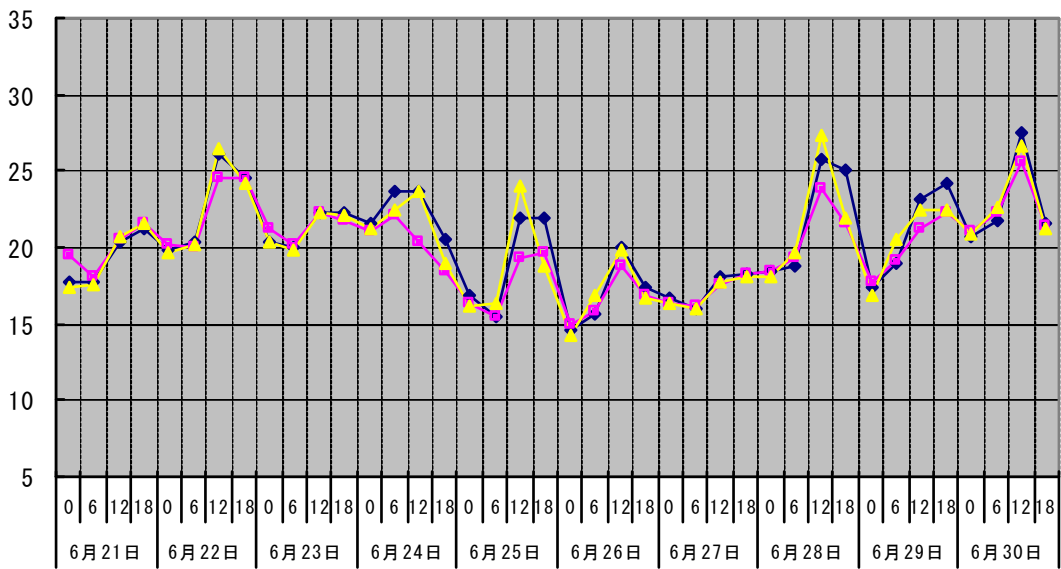

温度°C

湿度%

降水量mm