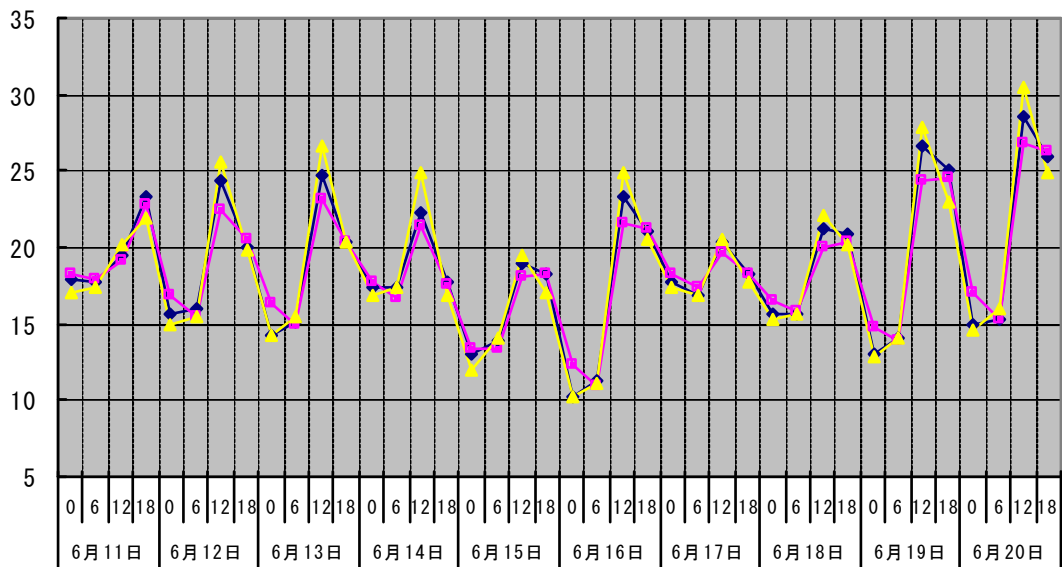

温度°C 林外 林内 人工ホダ場

湿度% 林外 林内 人工ホダ場

降水量mm □ 降水量