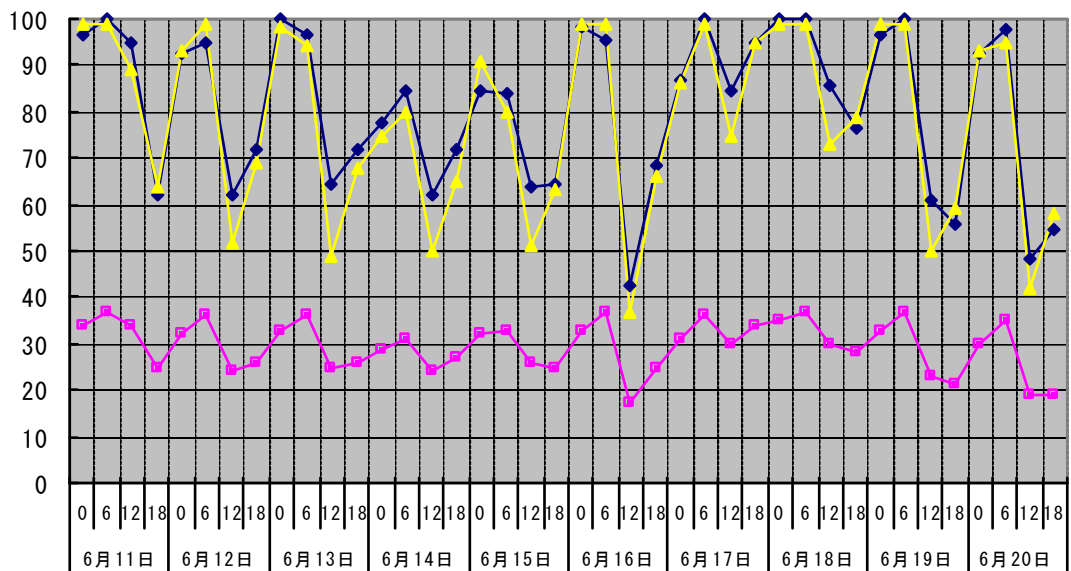

温度°C 林外 林内 人工ホダ場

湿度% 林外 林内 人工ホダ場

降水量mm □ 降水量