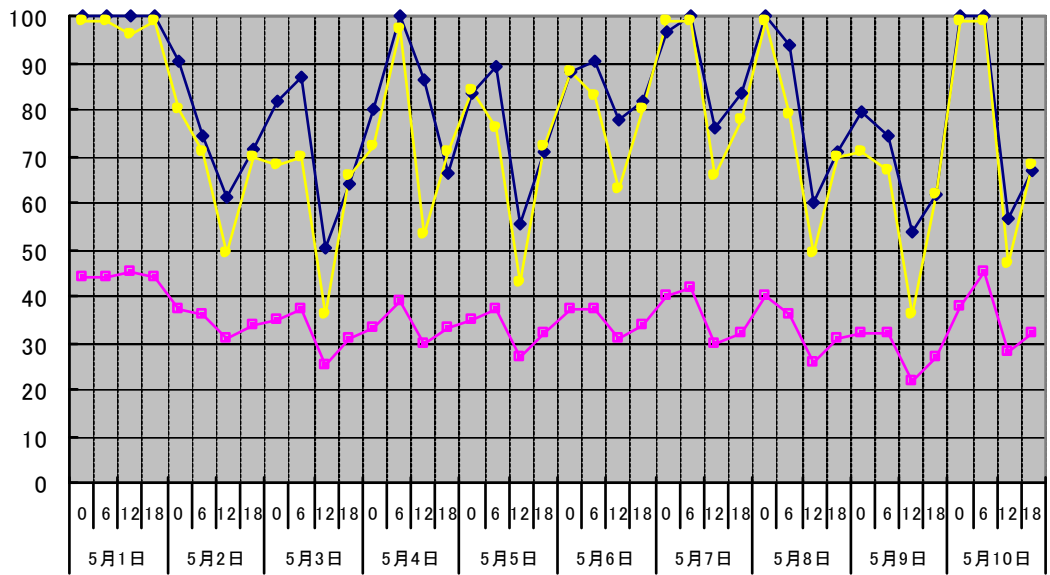

温度℃

◆ 林外    ■ 林内    ▲ 人口ホダ場

湿度%

◆ 林外    ■ 林内    ▲ 人口ホダ場

降水量

■ 降水量