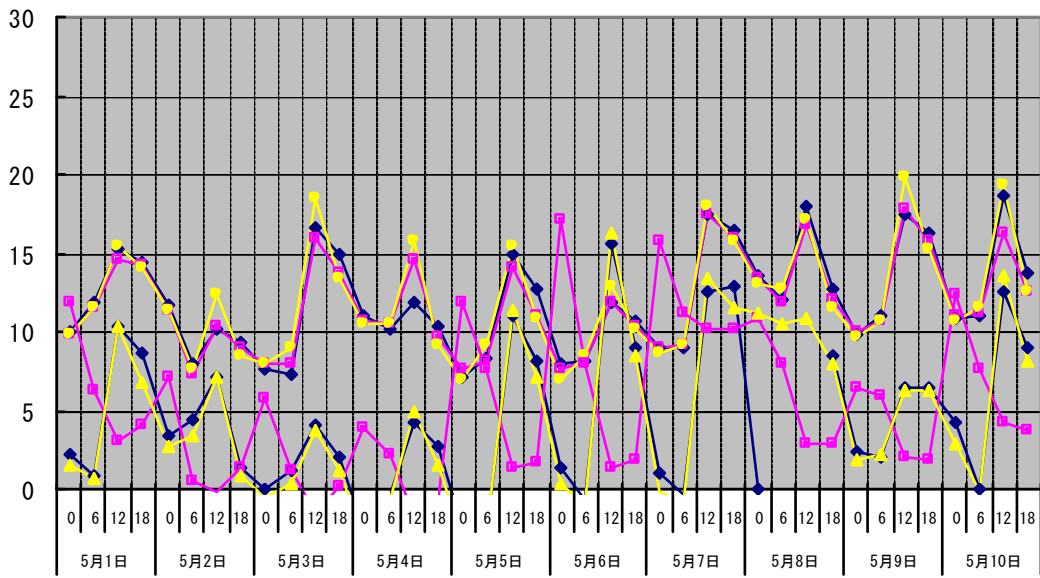

温度℃

◆ 林外    ■ 林内    ▲ 人口ホダ場

湿度%

◆ 林外    ■ 林内    ▲ 人口ホダ場

降水量

■ 降水量