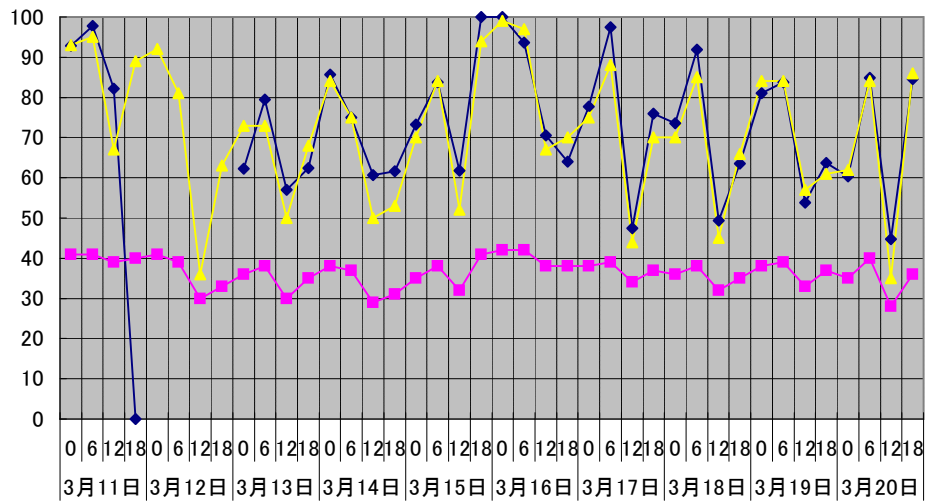

温度℃ ◆ 林外 ■ 林内 ▲ 人工ホダ場

湿度% ◆ 林外 ■ 林内 ▲ 人工ホダ場

降水量mm □ 降水量