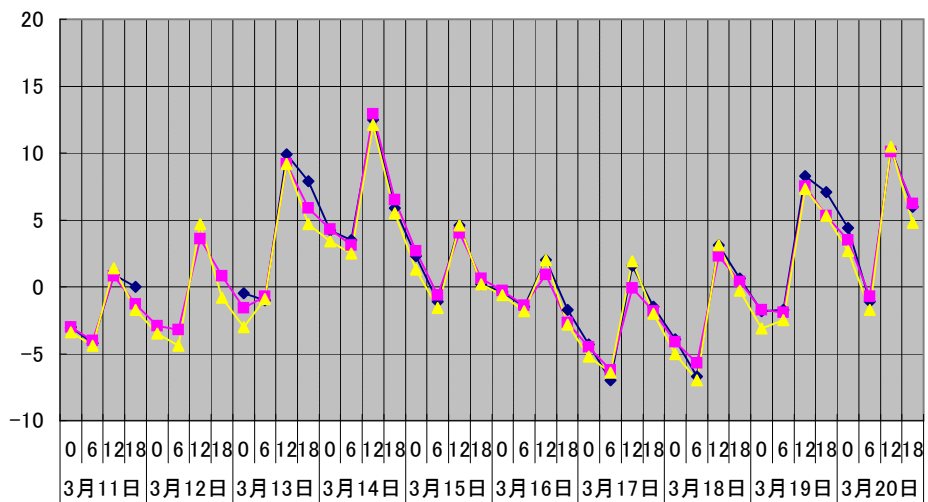

温度℃ ◆ 林外 ■ 林内 ▲ 人工ホダ場

湿度% ◆ 林外 ■ 林内 ▲ 人工ホダ場

降水量mm □ 降水量