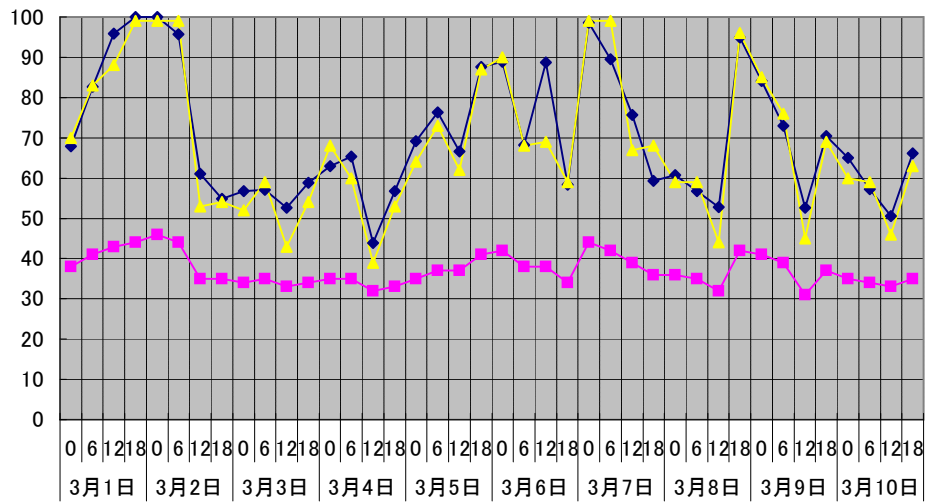

温度℃ ◆ 林外 ■ 林内 ▲ 人工ホダ場

湿度% ◆ 林外 ■ 林内 ▲ 人工ホダ場

降水量mm □ 降水量