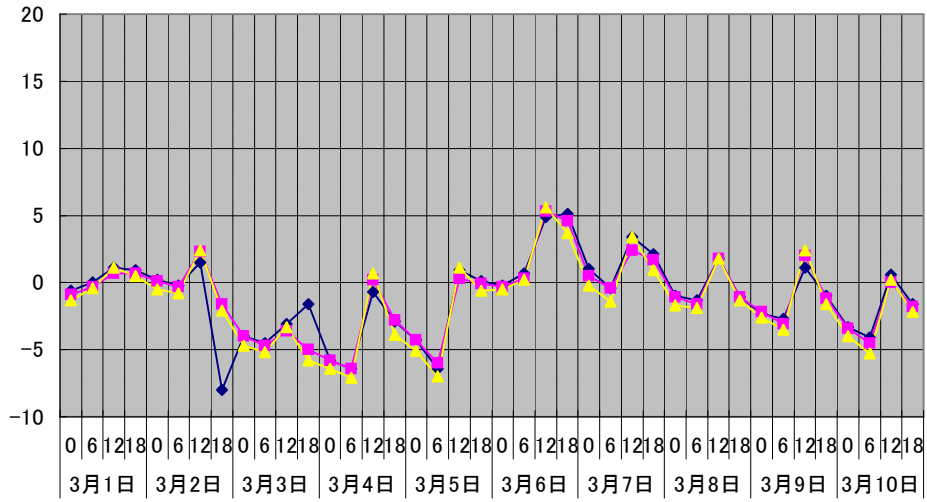

温度℃ ◆ 林外 ■ 林内 ▲ 人工ホダ場

湿度% ◆ 林外 ■ 林内 ▲ 人工ホダ場

降水量mm □ 降水量