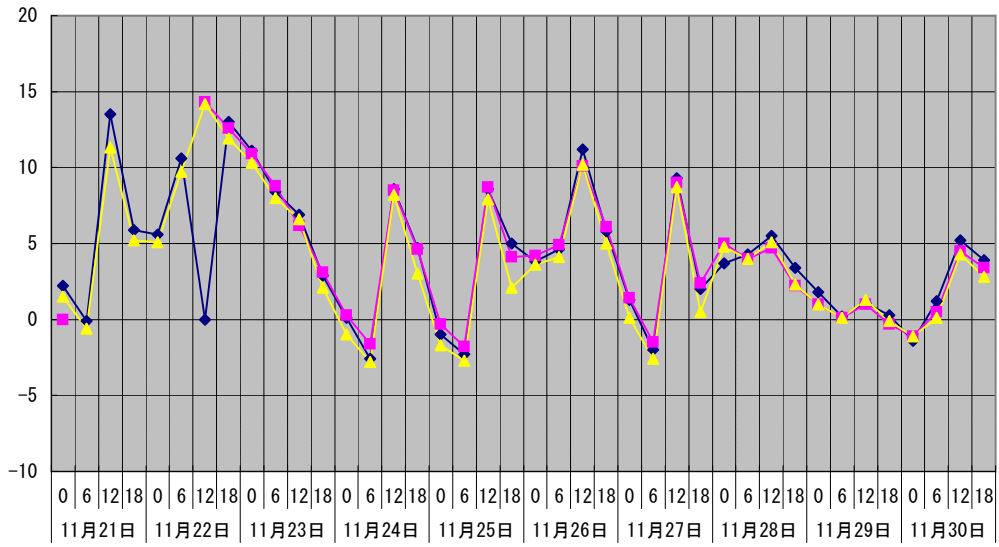

温度℃ ◆ 林外 ◆ 林内 ◆ 人工ホダ場

湿度% ◆ 林外 ◆ 林内 ◆ 人工ホダ場

降水量mm ■ 林外(mm)