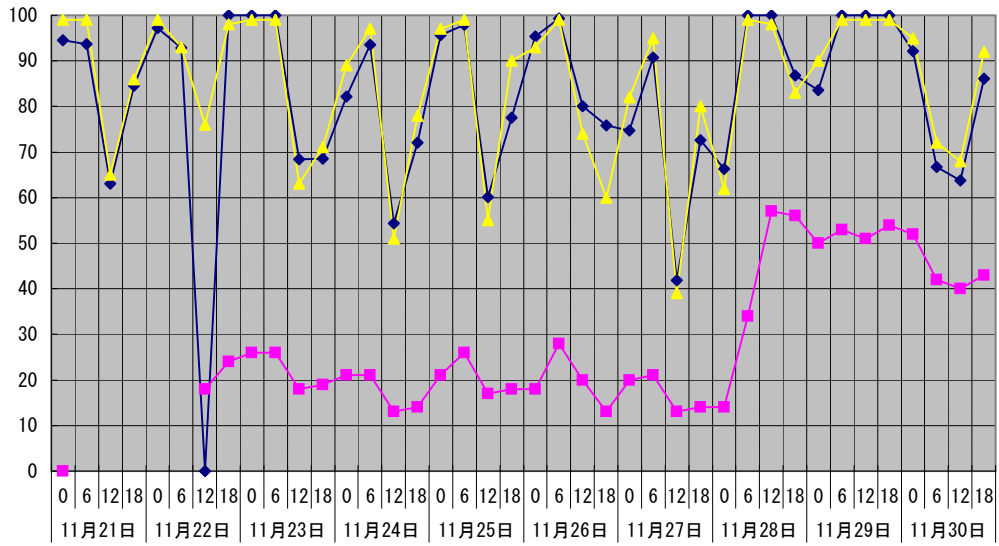

温度℃ ◆ 林外 ◆ 林内 ◆ 人工ホダ場

湿度% ◆ 林外 ◆ 林内 ◆ 人工ホダ場

降水量mm ■ 林外(mm)