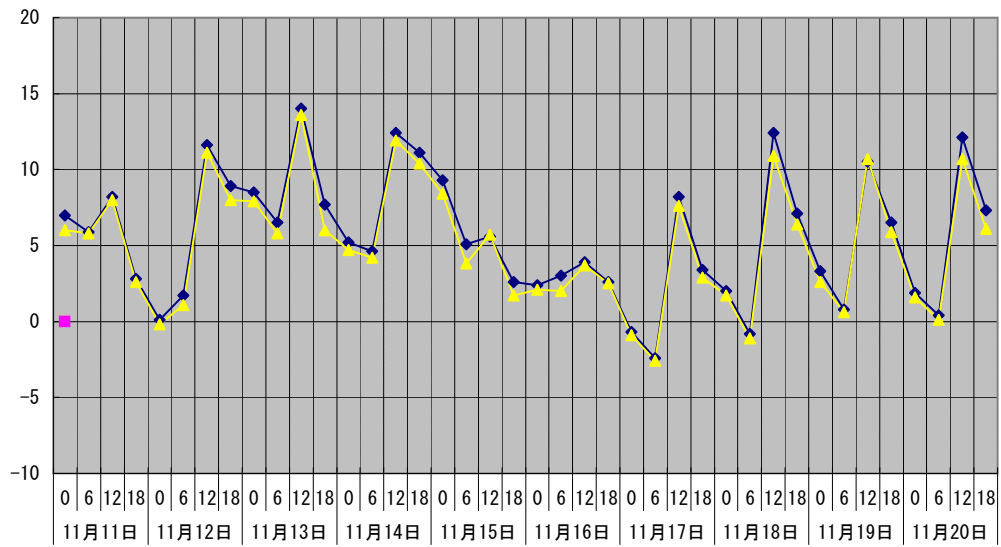

温度°C ◆ 林外 ◆ 林内 ▲ 人工ホダ場

湿度% ◆ 林外 ◆ 林内 ▲ 人工ホダ場

降水量mm ■ 林外(mm)