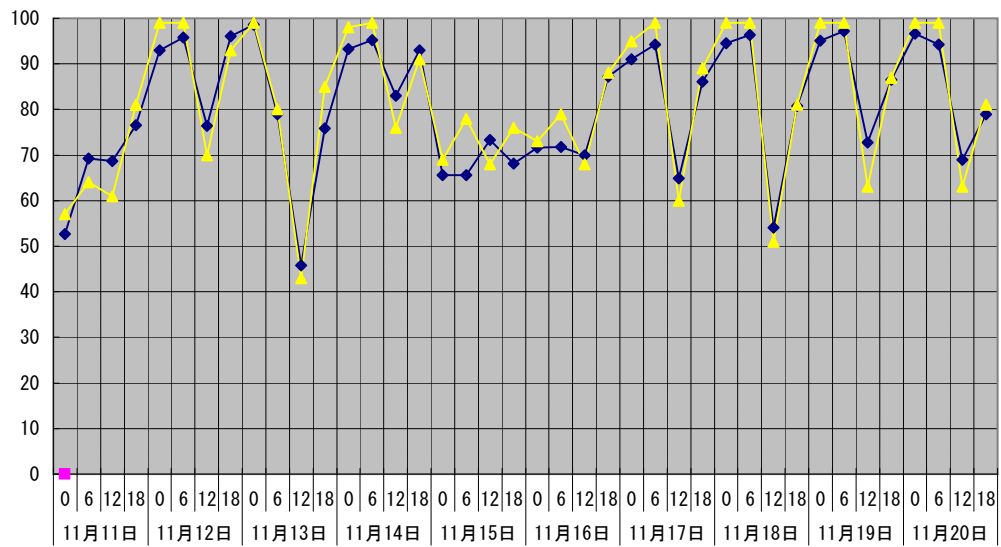

温度°C ◆ 林外 ◆ 林内 ▲ 人工ホダ場

湿度% ◆ 林外 ◆ 林内 ▲ 人工ホダ場

降水量mm ■ 林外(mm)