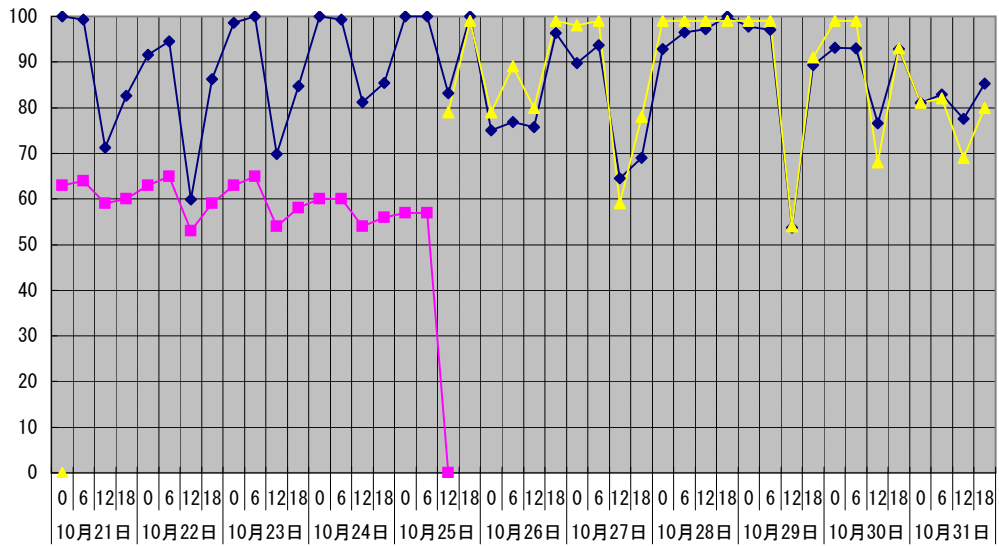

温度°C ◆ 林外 ■ 林内 ▲ 人工ホダ場

湿度% ◆ 林外 ■ 林内 ▲ 人工ホダ場

降水量mm □ 降水量