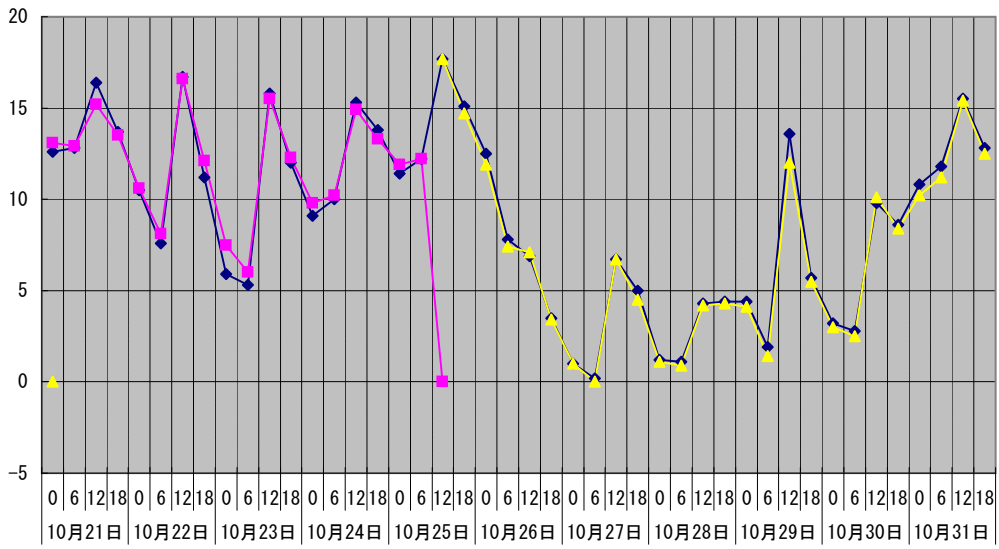

温度°C ◆ 林外 ■ 林内 ▲ 人工ホダ場

湿度% ◆ 林外 ■ 林内 ▲ 人工ホダ場

降水量mm □ 降水量