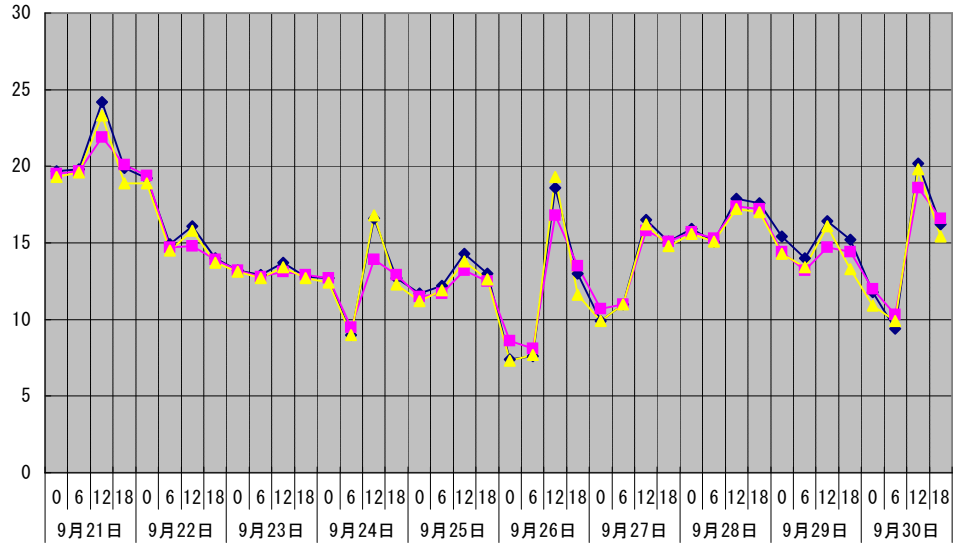

温度°C ◆ 林外 ■ 林内 ▲ 人工ホダ場

湿度% ◆ 林外 ■ 林内 ▲ 人工ホダ場

降水量mm ■ 降水量