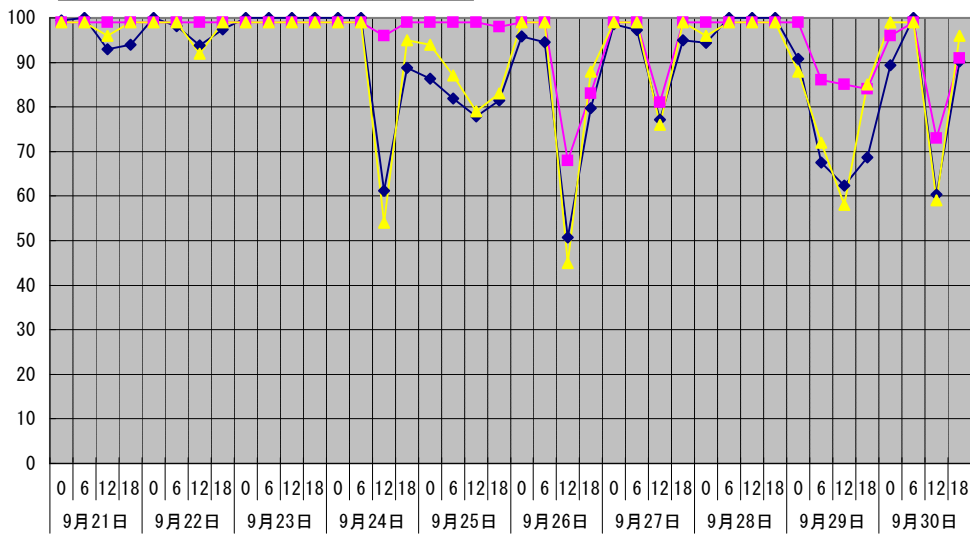

温度°C ◆ 林外 ■ 林内 ▲ 人工ホダ場

湿度% ◆ 林外 ■ 林内 ▲ 人工ホダ場

降水量mm ■ 降水量