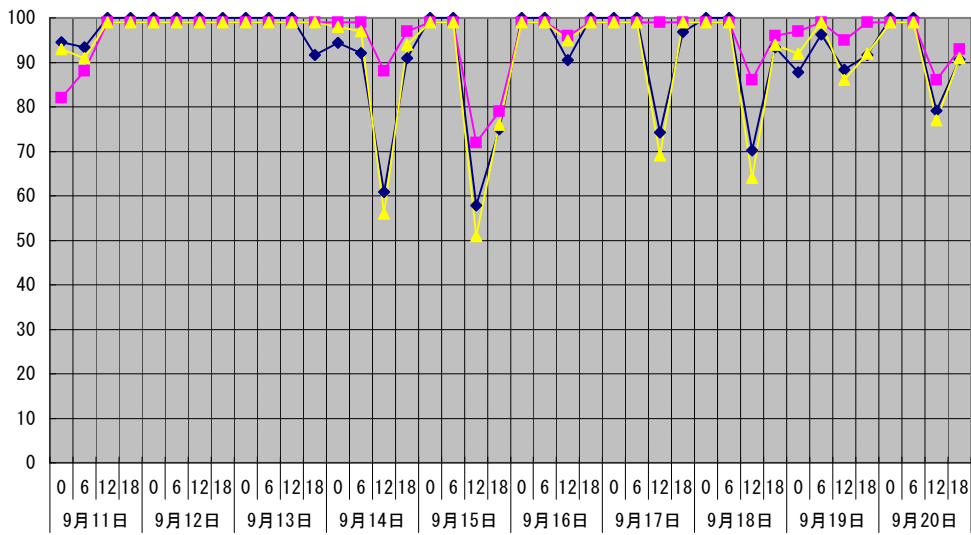

温度°C ◆ 林外 ■ 林内 ▲ 人工ホダ場

湿度% ◆ 林外 ■ 林内 ▲ 人工ホダ場

降水量mm ■ 降水量