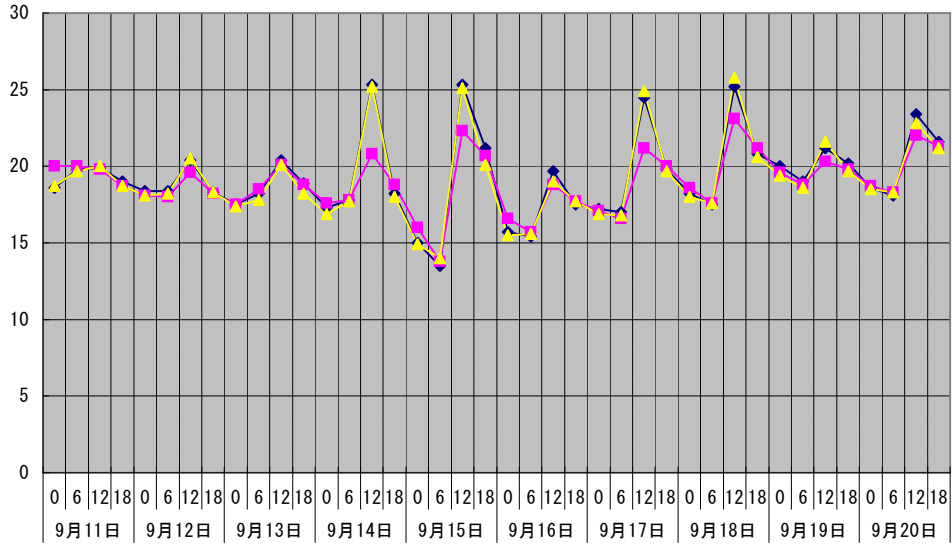

温度°C ◆ 林外 ■ 林内 ▲ 人工ホダ場

湿度% ◆ 林外 ■ 林内 ▲ 人工ホダ場

降水量mm ■ 降水量