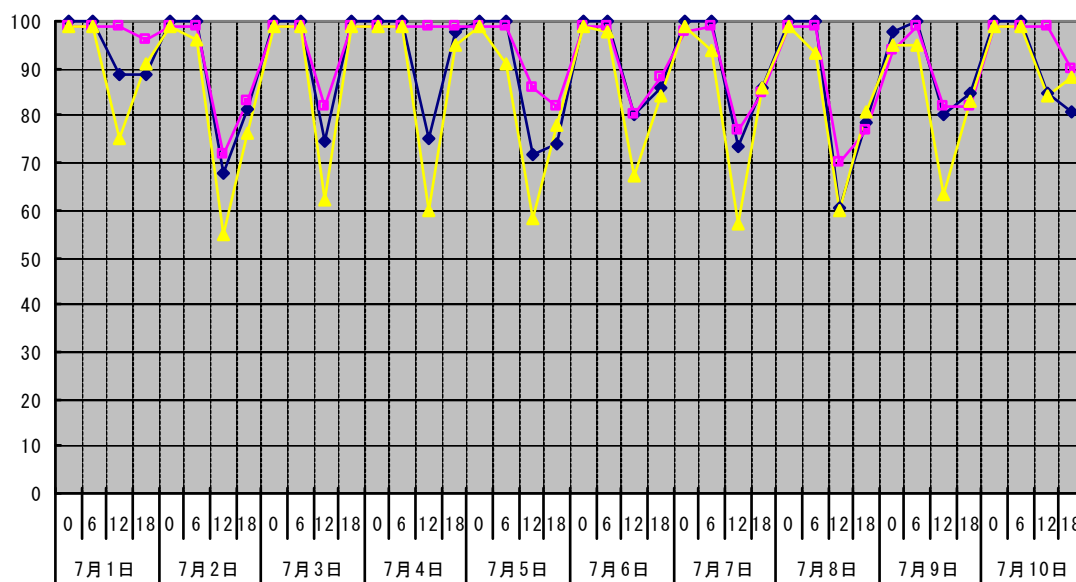

温度°C 林外 林内 人工ホダ場

湿度% 林外 林内 人工ホダ場

降水量mm 降水量