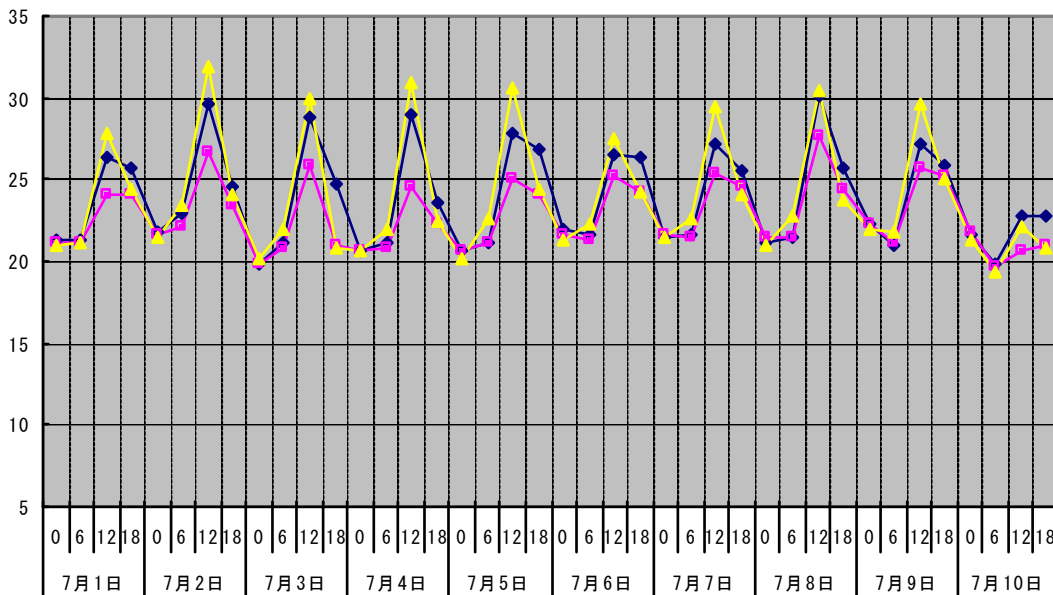

温度°C 林外 林内 人工ホダ場

湿度% 林外 林内 人工ホダ場

降水量mm 降水量