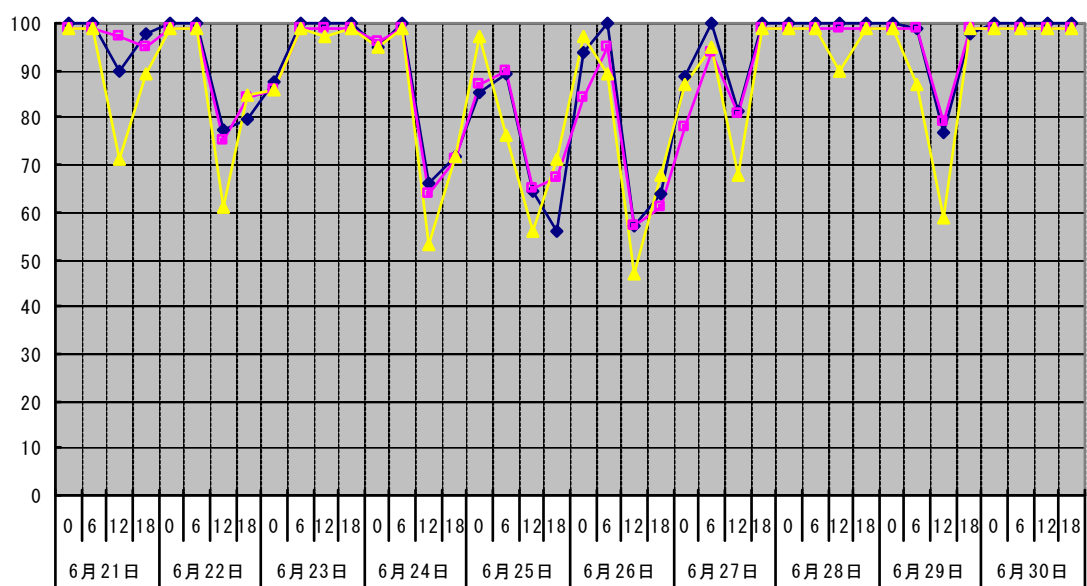

温度℃ 林外 林内 人工ホダ場

湿度% 林外 林内 人工ホダ場

降水量mm 降水量