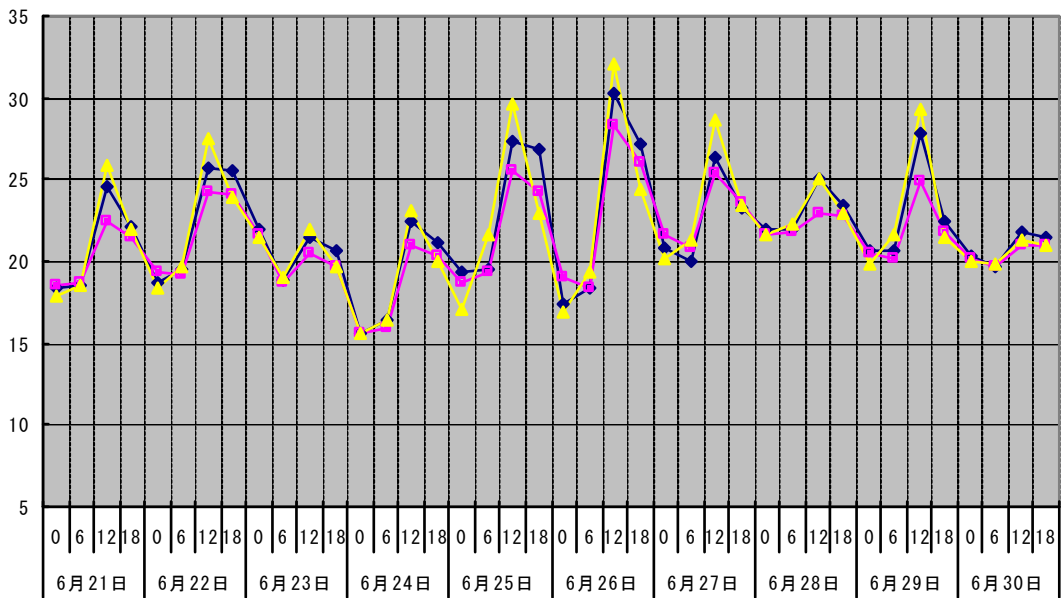

温度℃ 林外 林内 人工ホダ場

湿度% 林外 林内 人工ホダ場

降水量mm 降水量