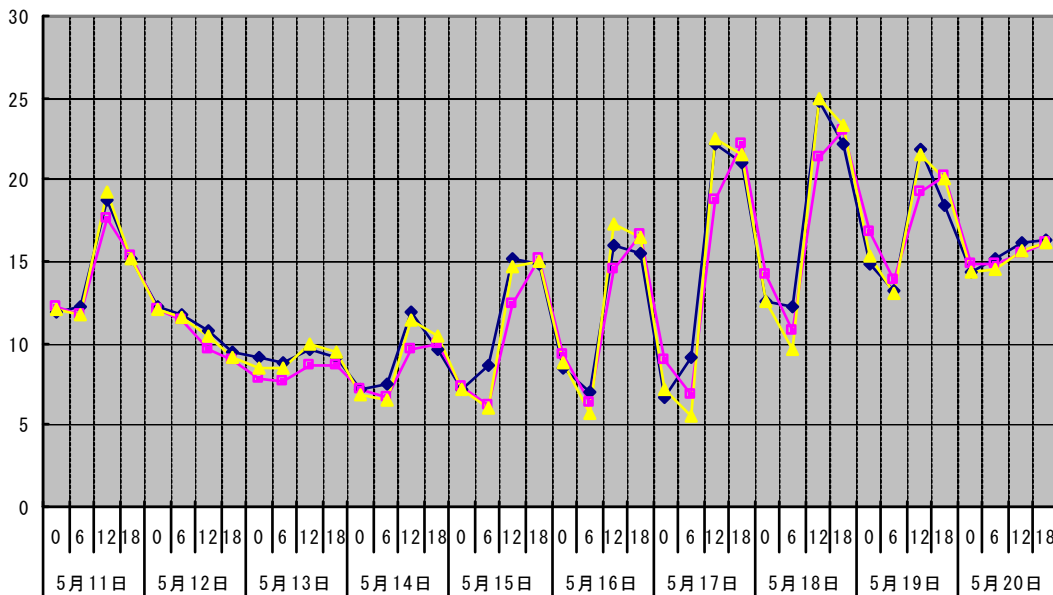

温度℃ ◆ 林外 □ 林内 ▲ 人工ホダ場

湿度% ◆ 林外 □ 林内 ▲ 人工ホダ場

降水量mm □ 降水量