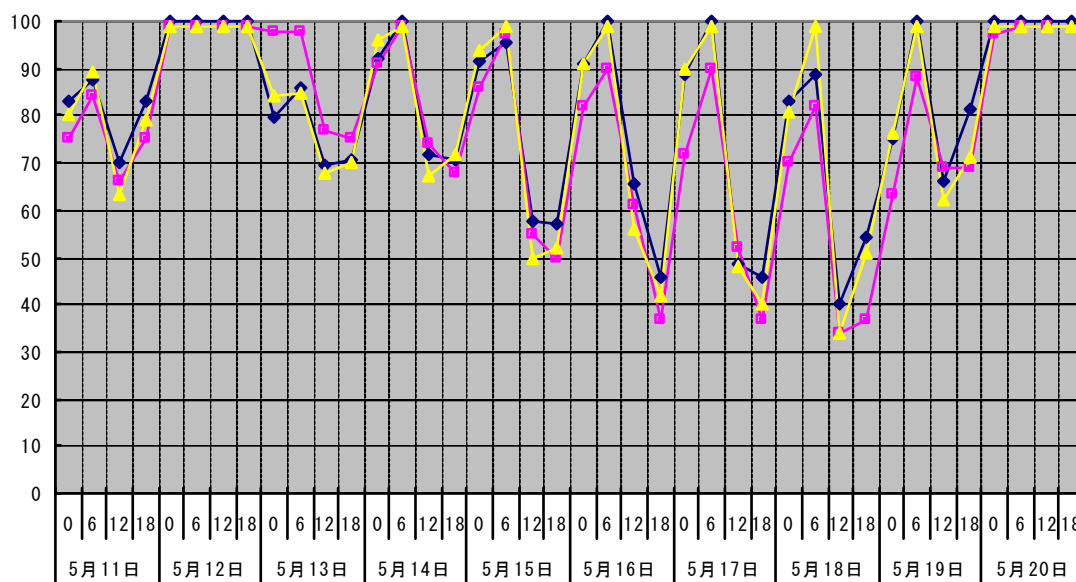

温度℃ ◆ 林外 □ 林内 ▲ 人工ホダ場

湿度% ◆ 林外 □ 林内 ▲ 人工ホダ場

降水量mm □ 降水量