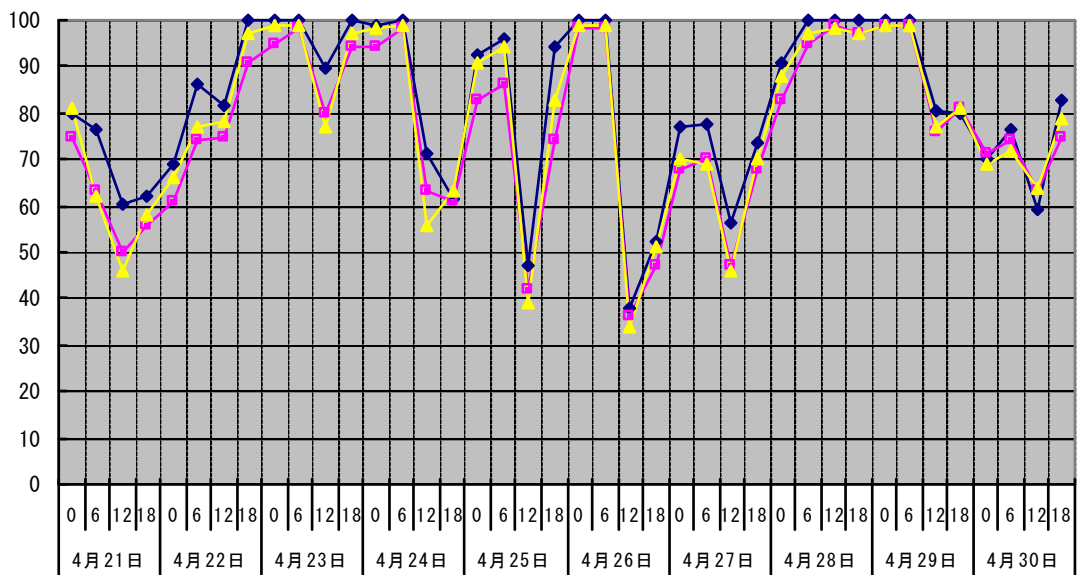

温度℃ ◆ 林外 □ 林内 ▲ 人工ホダ場

湿度% ◆ 林外 □ 林内 ▲ 人工ホダ場

降水量mm □ 降水量