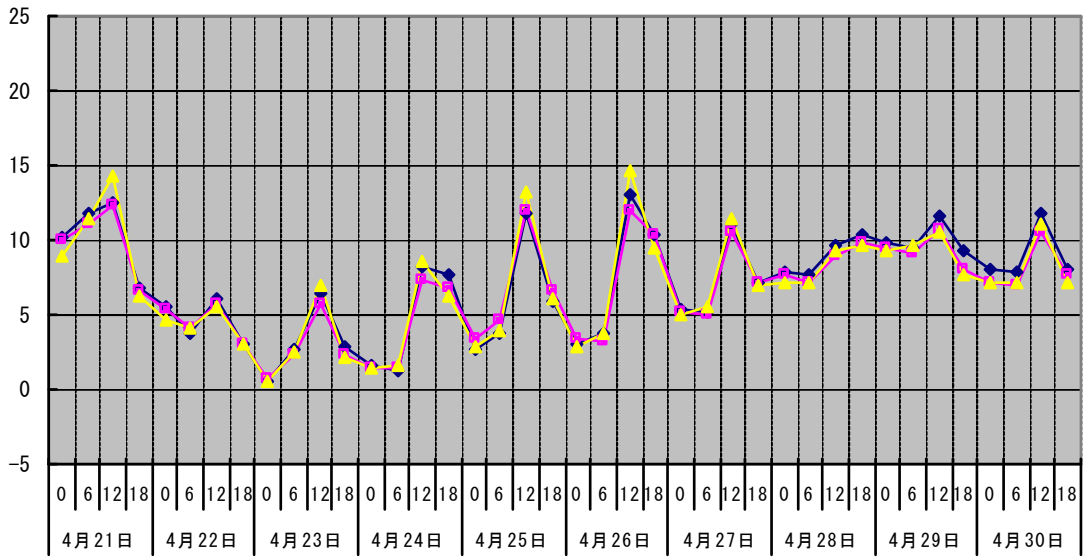

温度℃ ◆ 林外 □ 林内 ▲ 人工ホダ場

湿度% ◆ 林外 □ 林内 ▲ 人工ホダ場

降水量mm □ 降水量