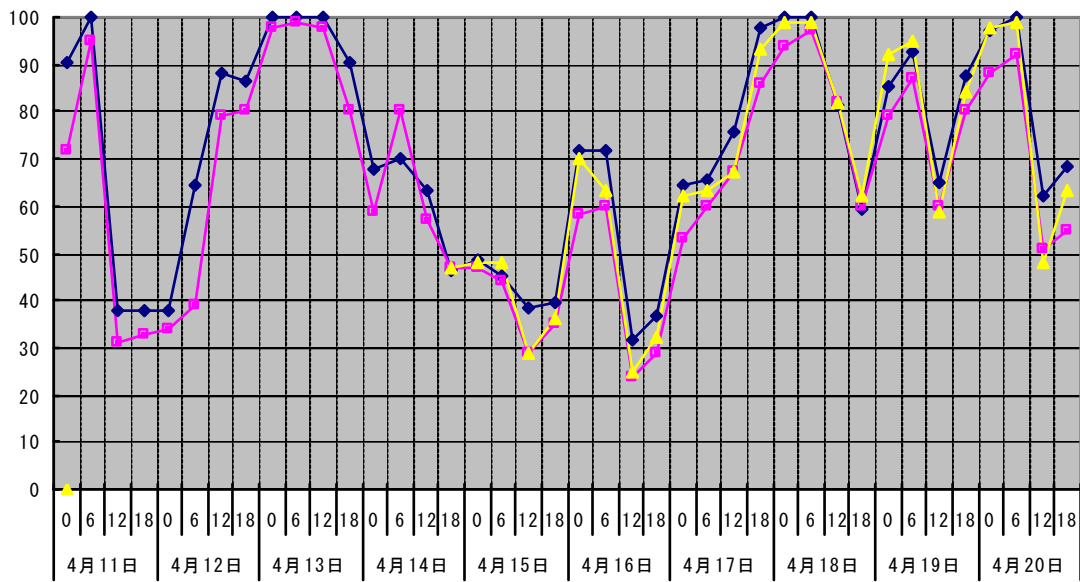

温度℃ ◆ 林外 □ 林内 ▲ 人工ホダ場

湿度% ◆ 林外 □ 林内 ▲ 人工ホダ場

降水量mm □ 降水量