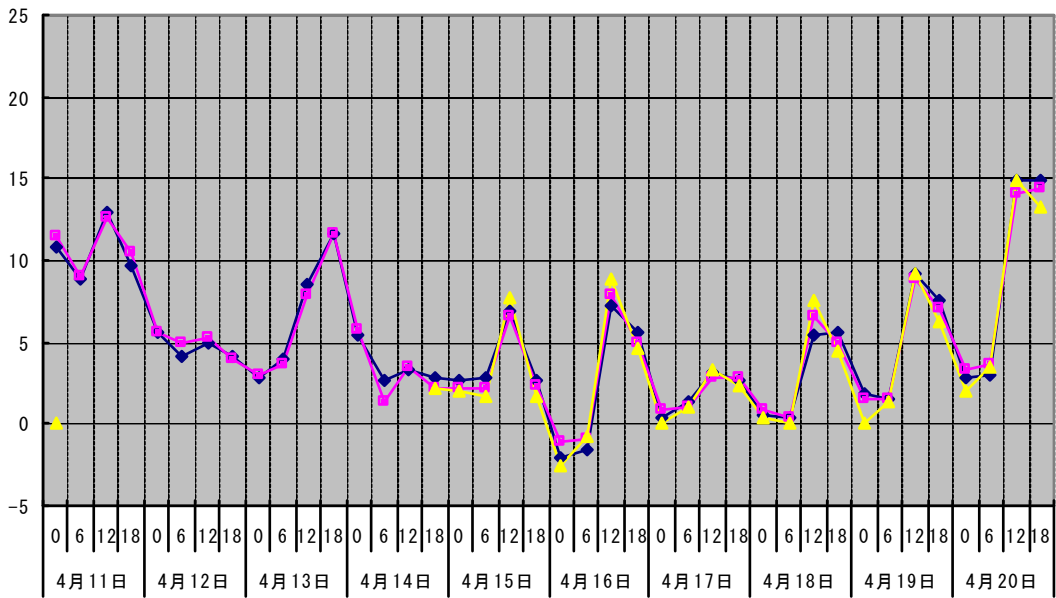

温度℃ ◆ 林外 □ 林内 ▲ 人工ホダ場

湿度% ◆ 林外 □ 林内 ▲ 人工ホダ場

降水量mm □ 降水量