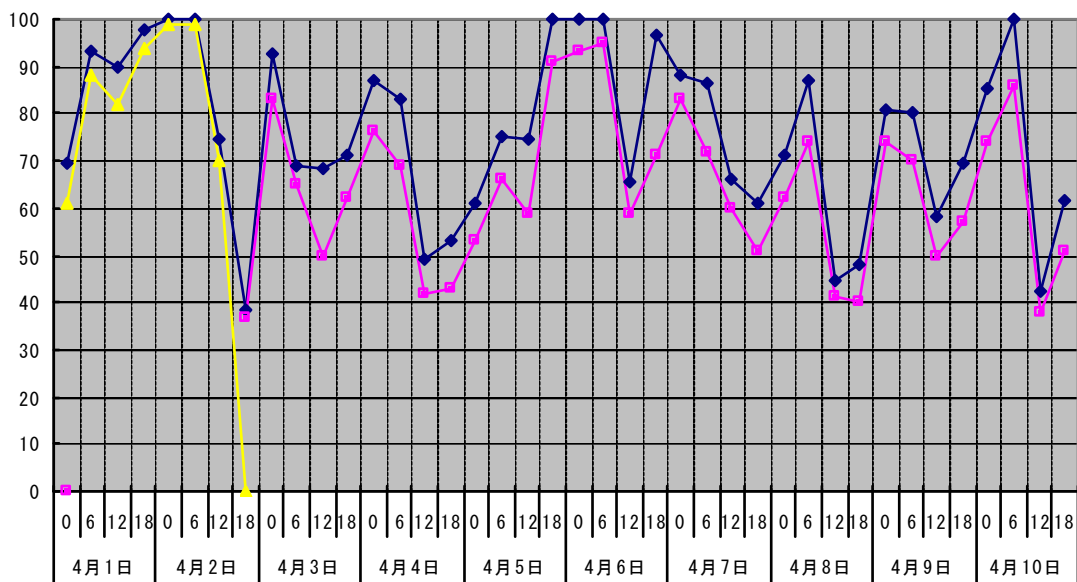

温度℃ ◆ 林外 □ 林内 ▲ 人工ホダ場

湿度% ◆ 林内 □ 林外 ▲ 人工ホダ場

降水量mm □ 降水量