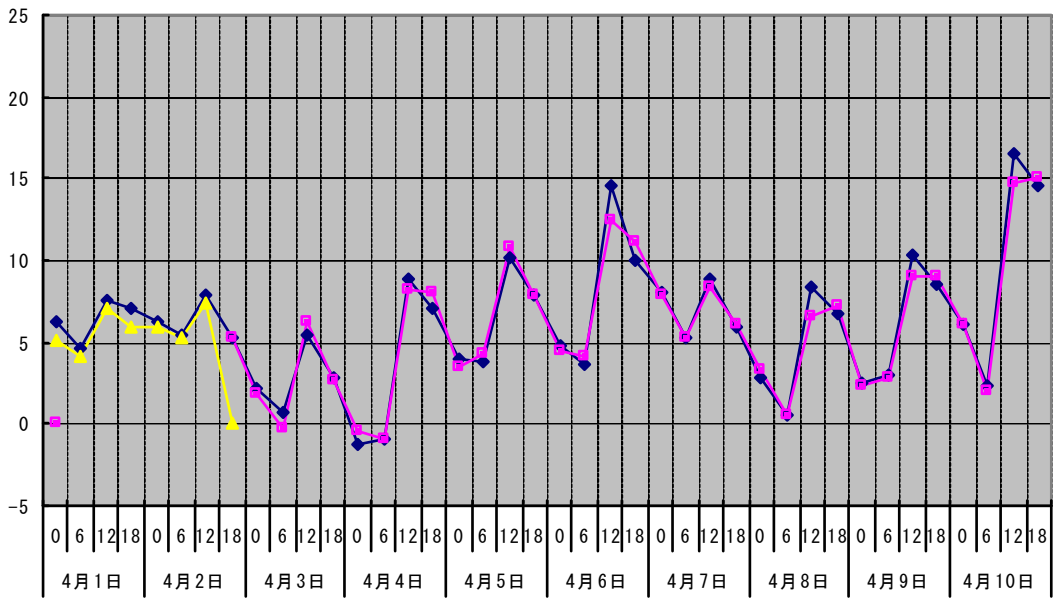

温度℃ ◆ 林外 □ 林内 ▲ 人工ホダ場

湿度% ◆ 林内 □ 林外 ▲ 人工ホダ場

降水量mm □ 降水量