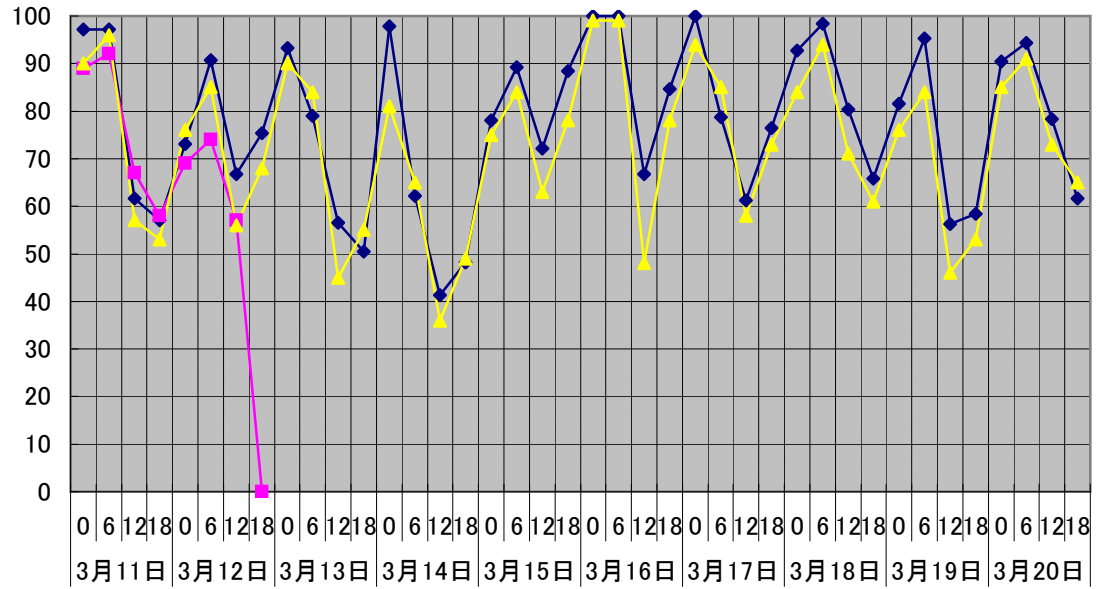

温度℃ ◆ 林外 ◆ 林内 ◆ 人工ホダ場

湿度% ◆ 林外 ◆ 林内 ◆ 人工ホダ場

降水量mm ■ 林外(mm)