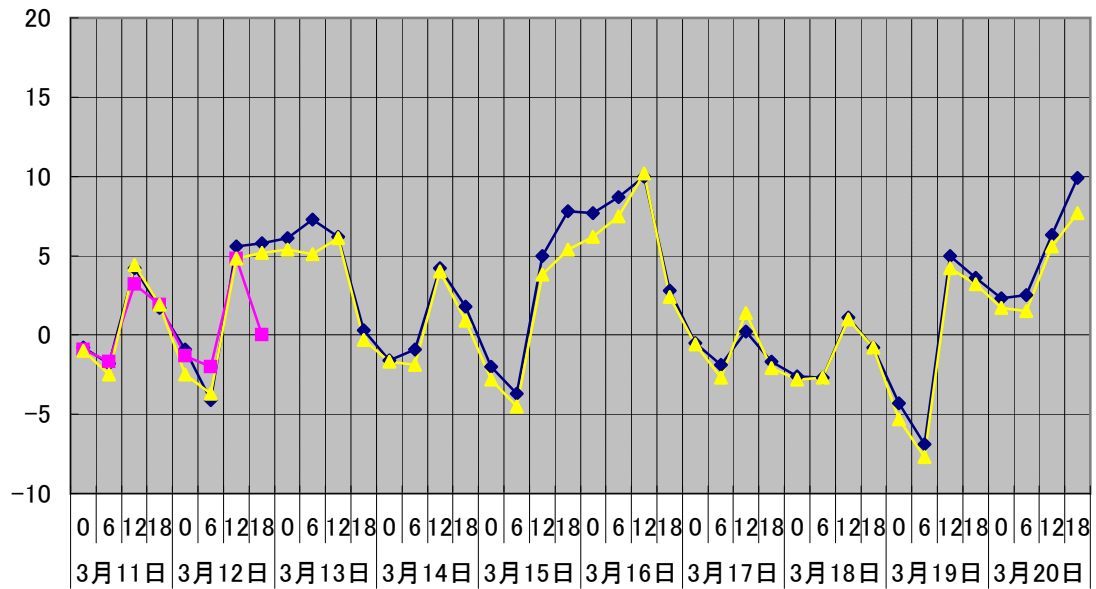

温度℃ ◆ 林外 ◆ 林内 ◆ 人工ホダ場

湿度% ◆ 林外 ◆ 林内 ◆ 人工ホダ場

降水量mm ■ 林外(mm)