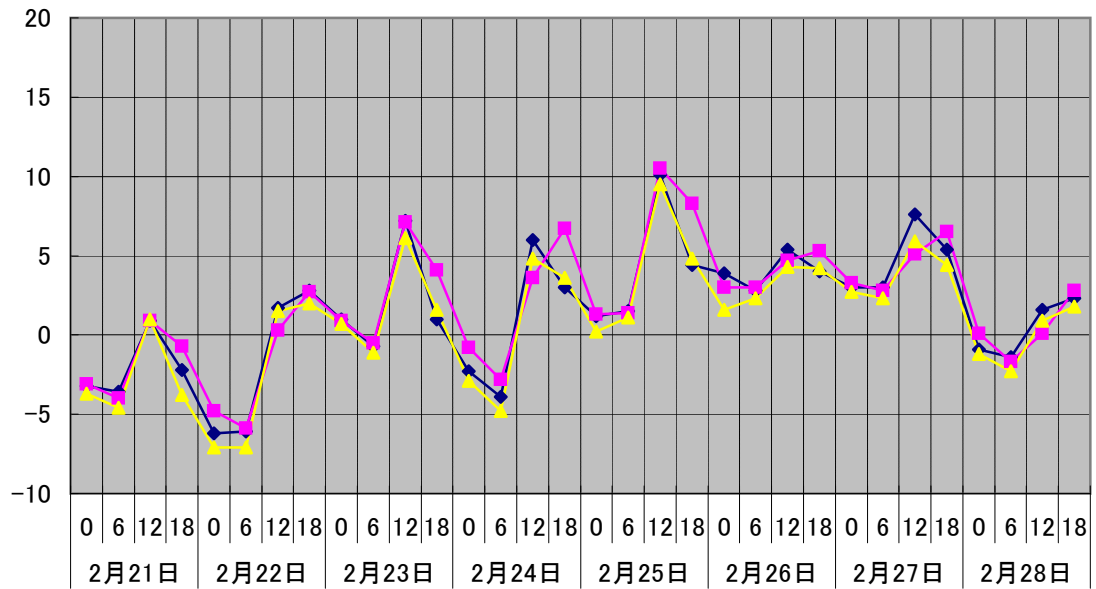

温度℃ ◆ 林外 ■ 林内 ▲ 人工ホダ場

湿度% ◆ 林外 ■ 林内 ▲ 人工ホダ場

降水量mm ■ 林外(mm)