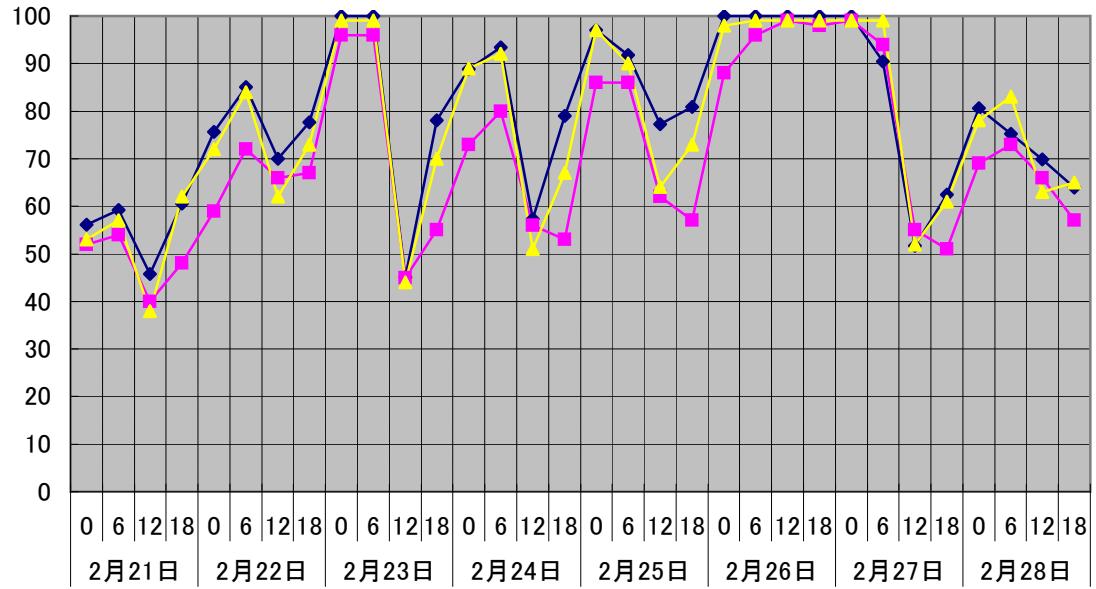

温度℃ ◆ 林外 ■ 林内 ▲ 人工ホダ場

湿度% ◆ 林外 ■ 林内 ▲ 人工ホダ場

降水量mm ■ 林外(mm)