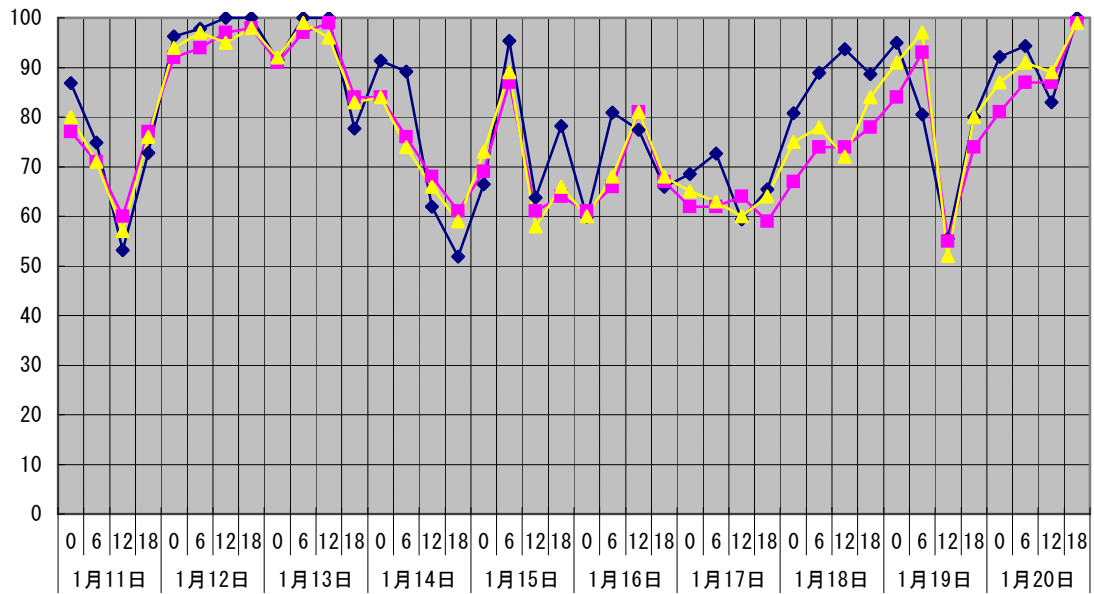

温度°C ◆ 林外 ■ 林内 ▲ 人工ホタ場

湿度% ◆ 林外 ■ 林内 ▲ 人工ホタ場

降水量mm ■ 林外(mm)