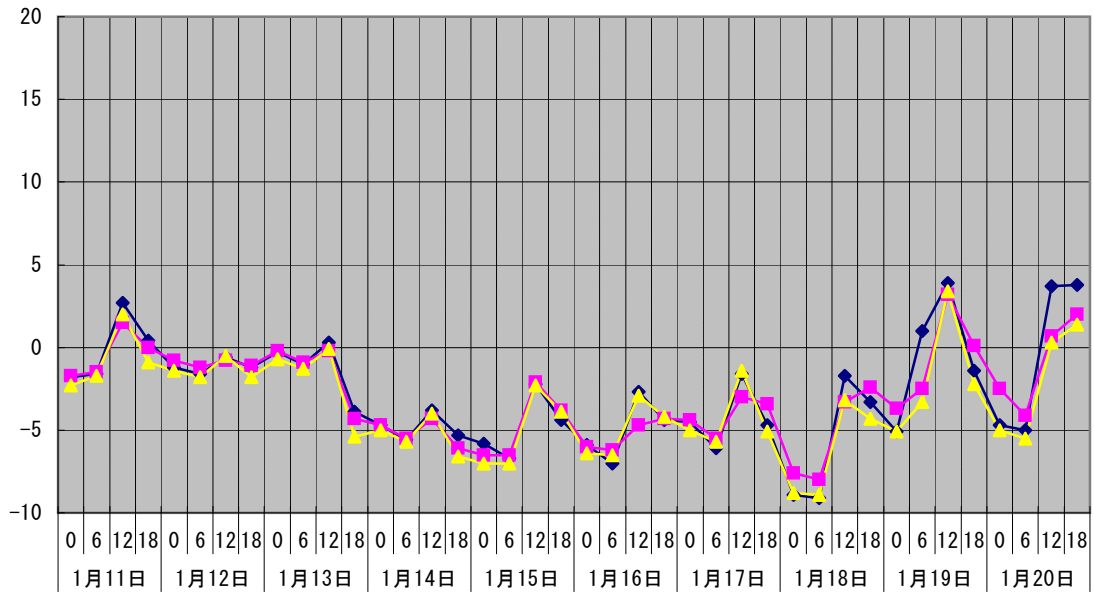

温度°C ◆ 林外 ■ 林内 ▲ 人工ホタ場

湿度% ◆ 林外 ■ 林内 ▲ 人工ホタ場

降水量mm ■ 林外(mm)