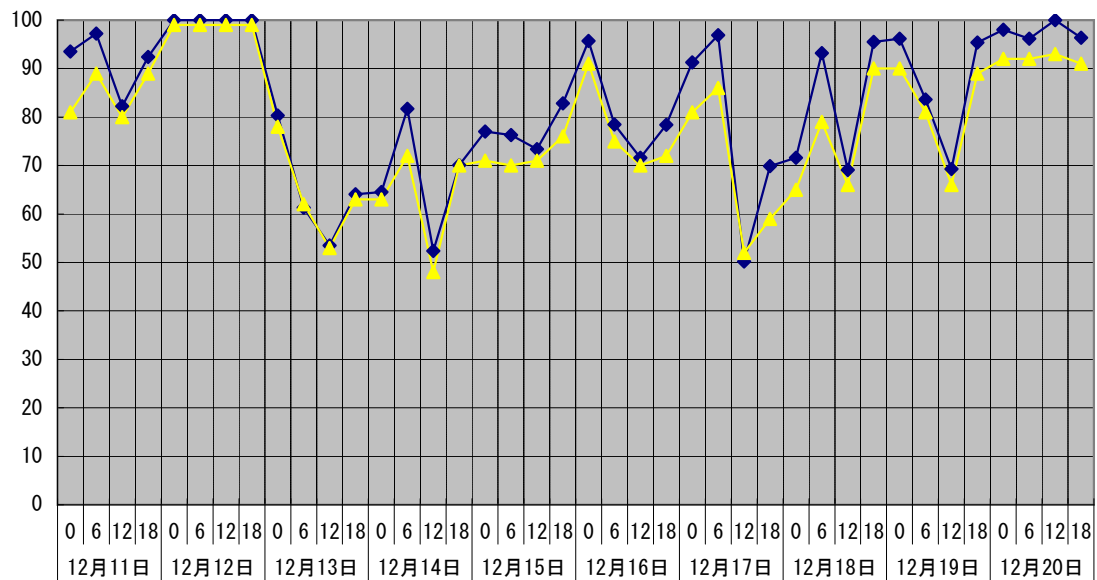

温度°C

湿度%

降水量mm