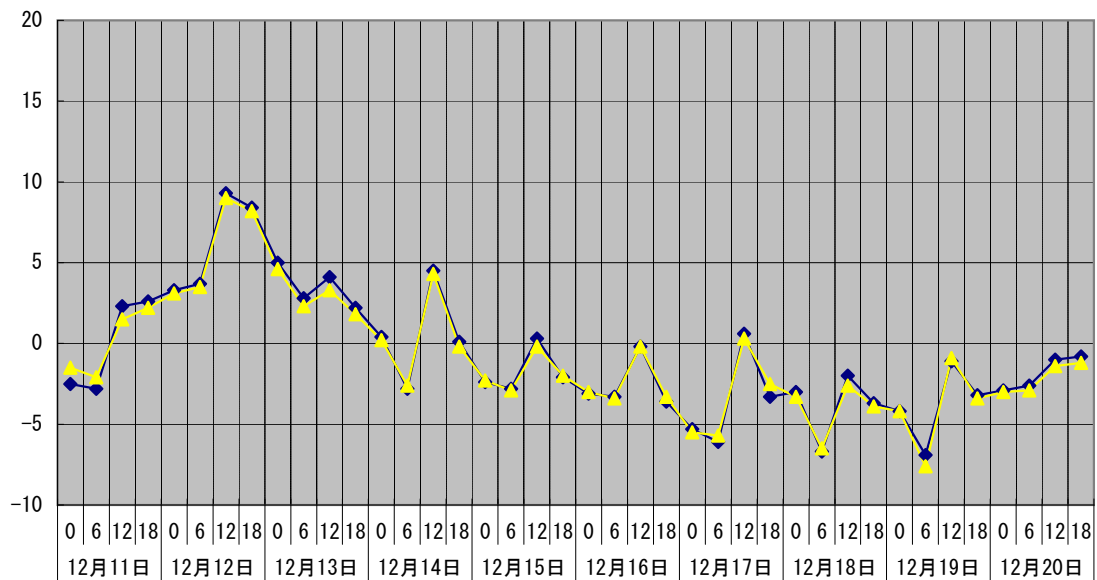

温度°C

湿度%

降水量mm