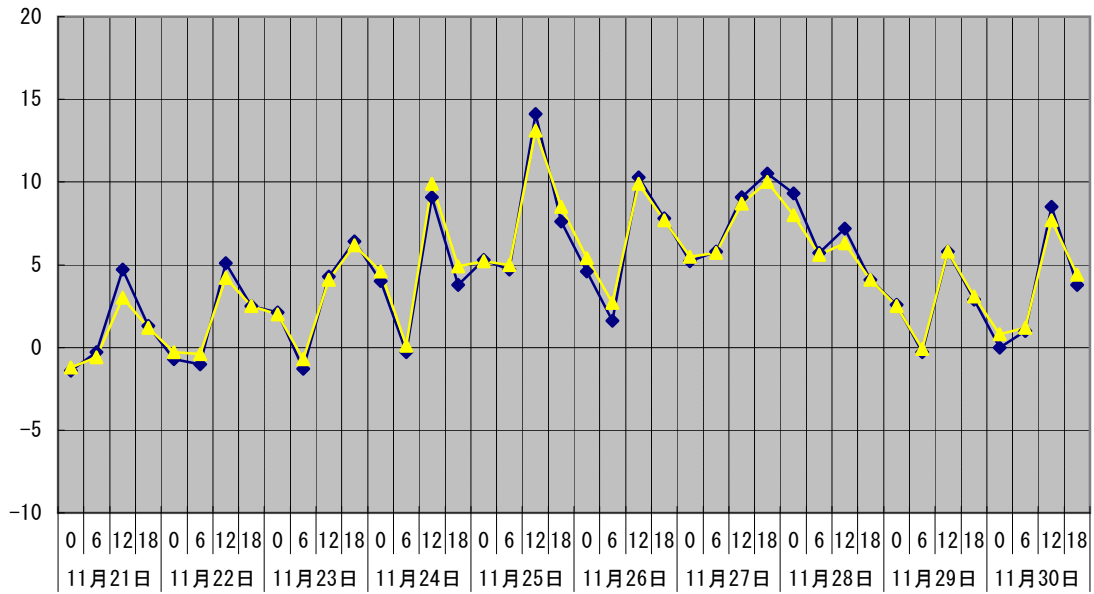

温度°C ◆ 林外 ■ 林内 ▲ 人工ホダ場

湿度% ◆ 林外 ■ 林内 ▲ 人工ホダ場

降水量mm ■ 林外(mm)