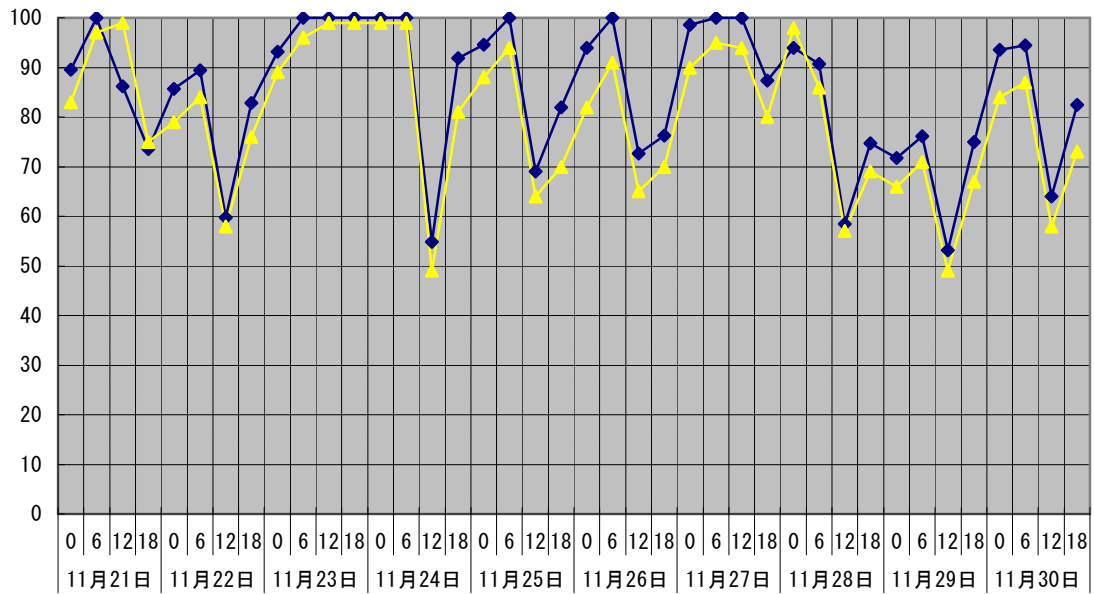

温度°C ◆ 林外 ■ 林内 ▲ 人工ホダ場

湿度% ◆ 林外 ■ 林内 ▲ 人工ホダ場

降水量mm ■ 林外(mm)