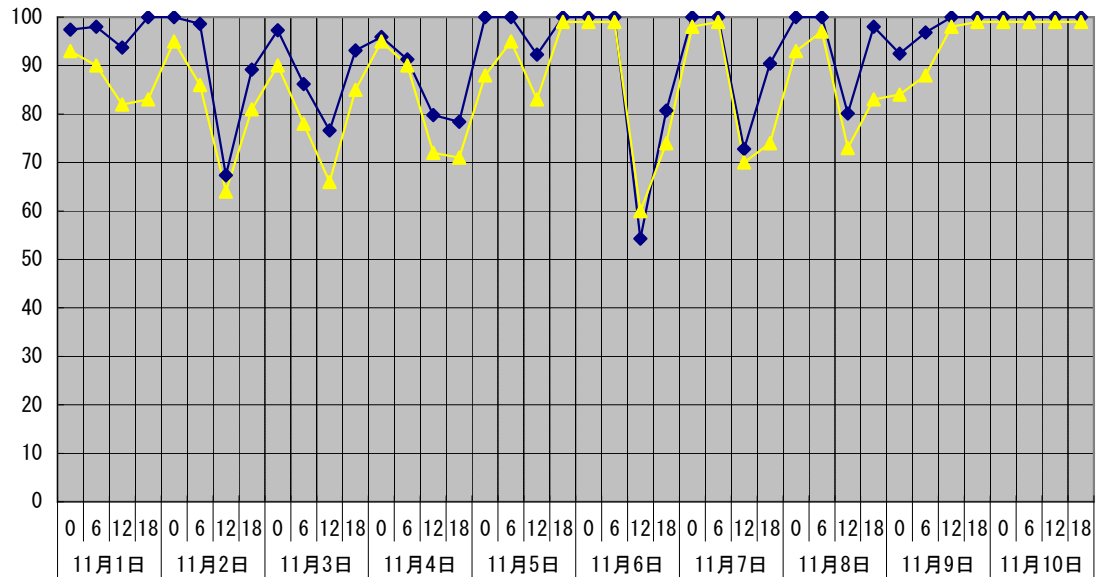

温度°C ◆ 林外 ■ 林内 ▲ 人工ホダ場

湿度% ◆ 林内 ■ 林外 ▲ 人工ホダ場

降水量mm ■ 林外(mm)