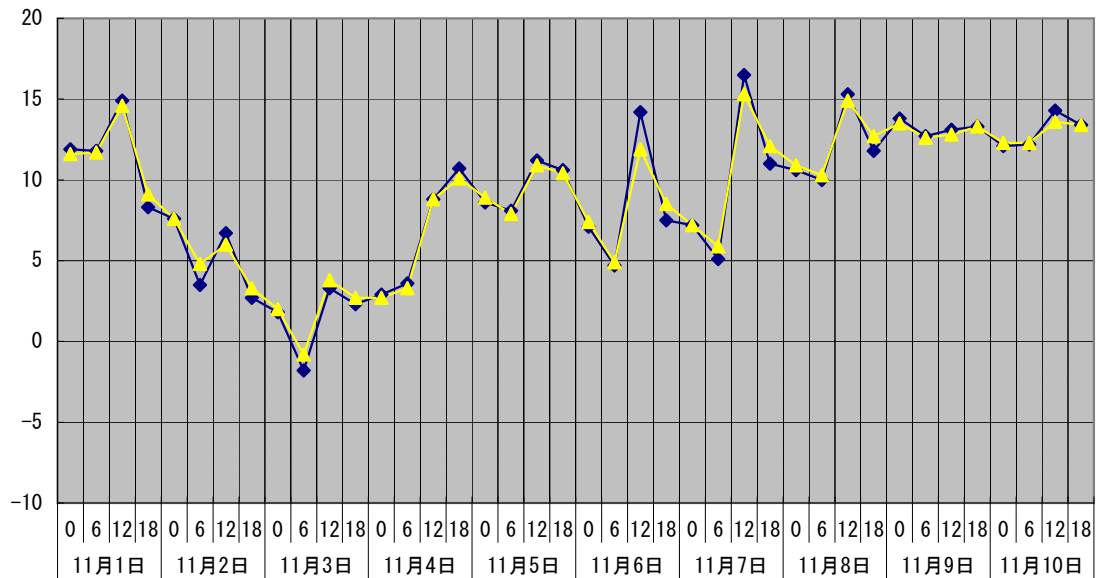

温度°C ◆ 林外 ■ 林内 ▲ 人工ホダ場

湿度% ◆ 林内 ■ 林外 ▲ 人工ホダ場

降水量mm ■ 林外(mm)