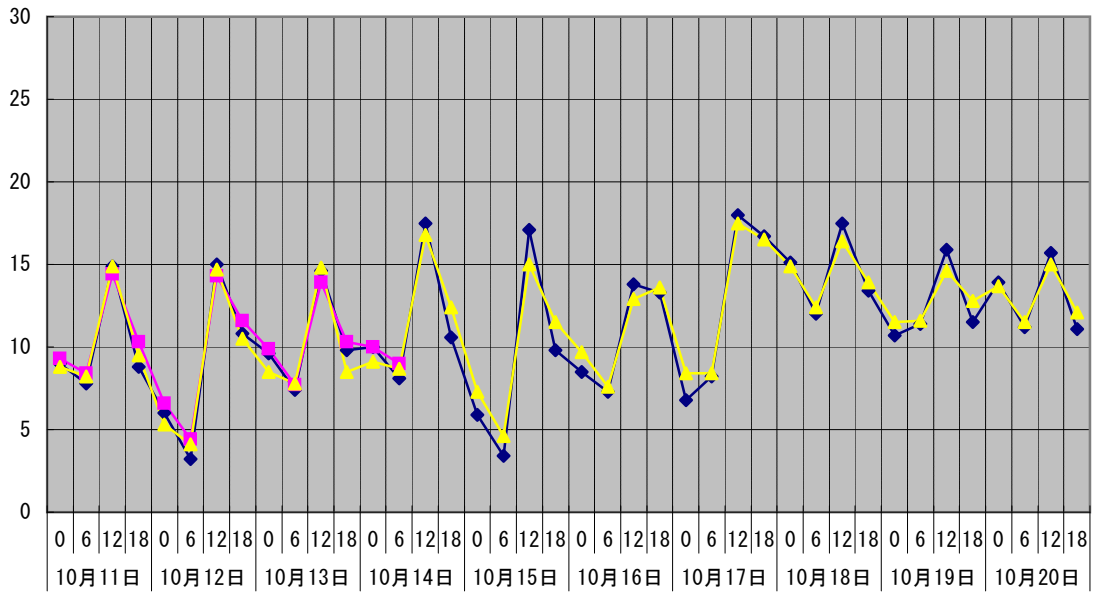

温度°C ◆ 林外 ■ 林内 ▲ 人工ホダ場

湿度% ◆ 林外 ■ 林内 ▲ 人工ホダ場

降水量mm ■ 降水量