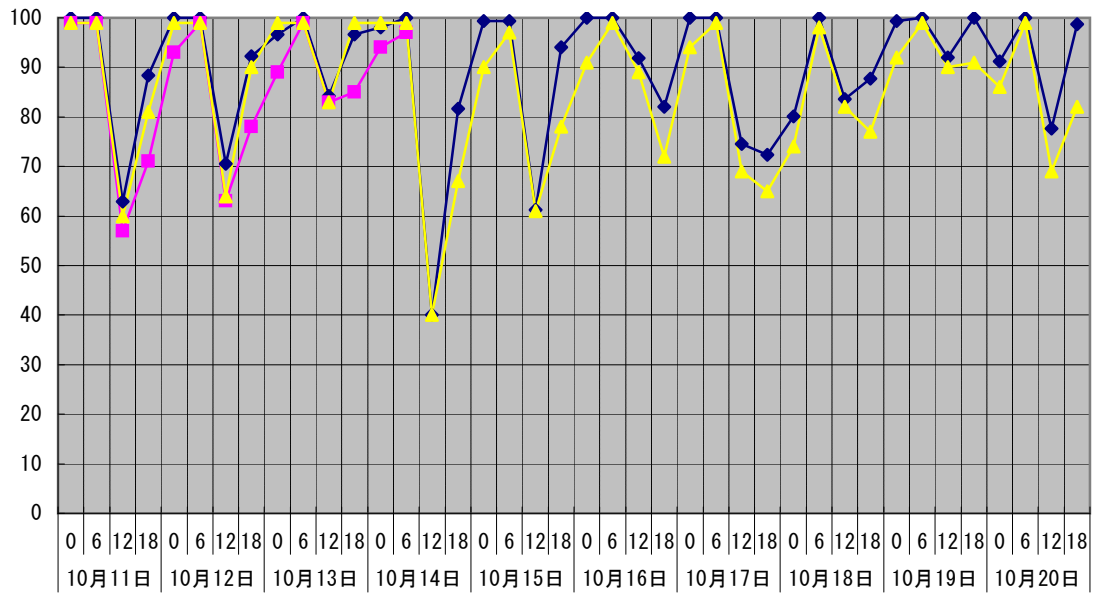

温度°C ◆ 林外 ■ 林内 ▲ 人工ホダ場

湿度% ◆ 林外 ■ 林内 ▲ 人工ホダ場

降水量mm ■ 降水量