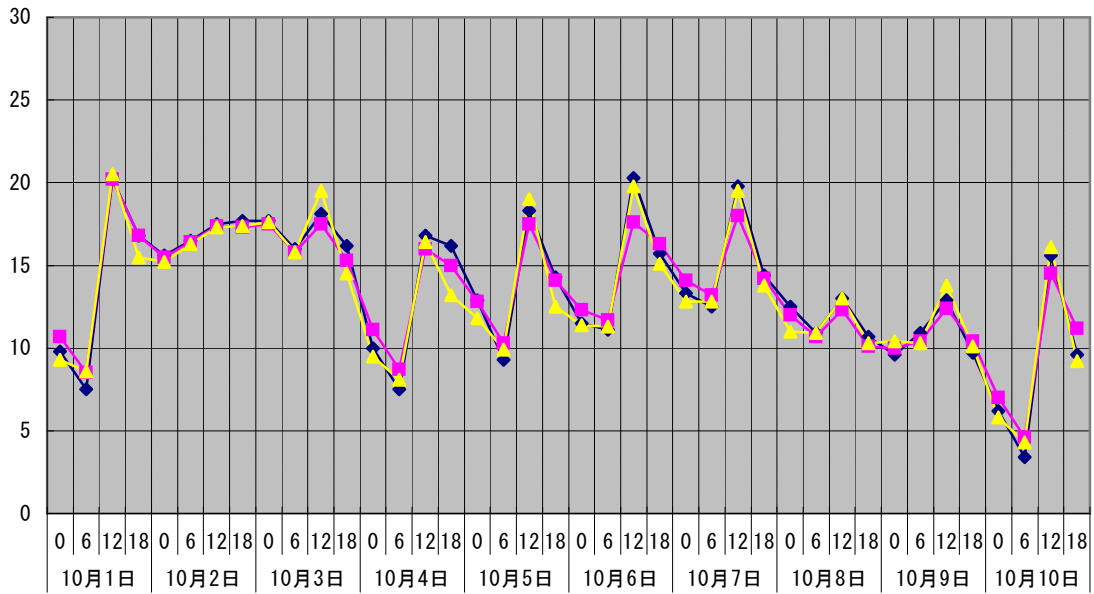

温度°C ◆ 林外 ■ 林内 ▲ 人工ホダ場

湿度% ◆ 林外 ■ 林内 ▲ 人工ホダ場

降水量mm ■ 降水量