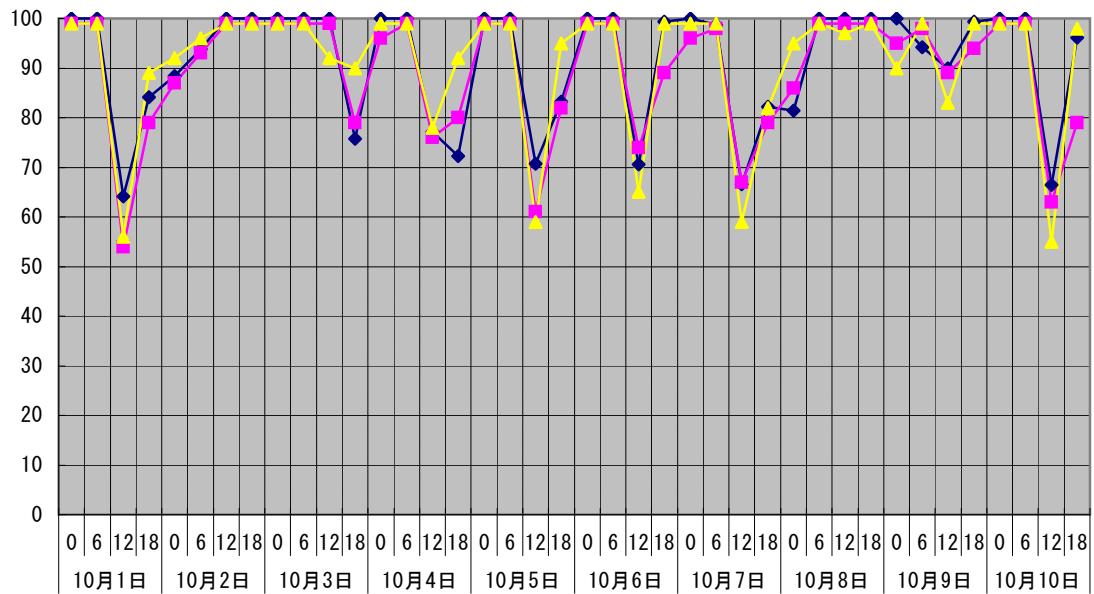

温度°C ◆ 林外 ■ 林内 ▲ 人工ホダ場

湿度% ◆ 林外 ■ 林内 ▲ 人工ホダ場

降水量mm ■ 降水量