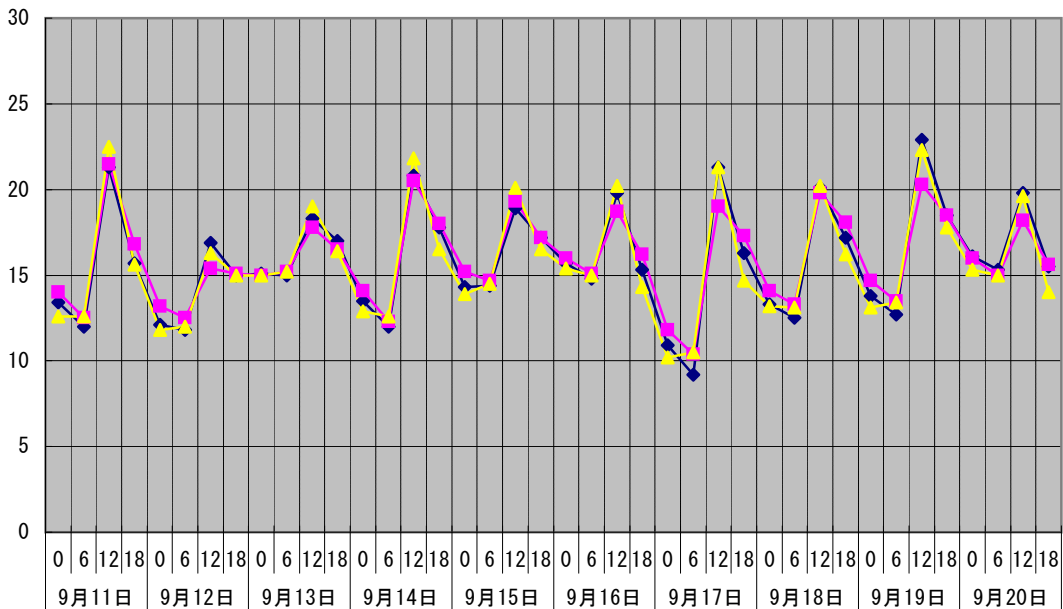

温度°C ◆ 林外 ■ 林内 ▲ 人工ホダ場

湿度% ◆ 林外 ■ 林内 ▲ 人工ホダ場

降水量mm □ 降水量