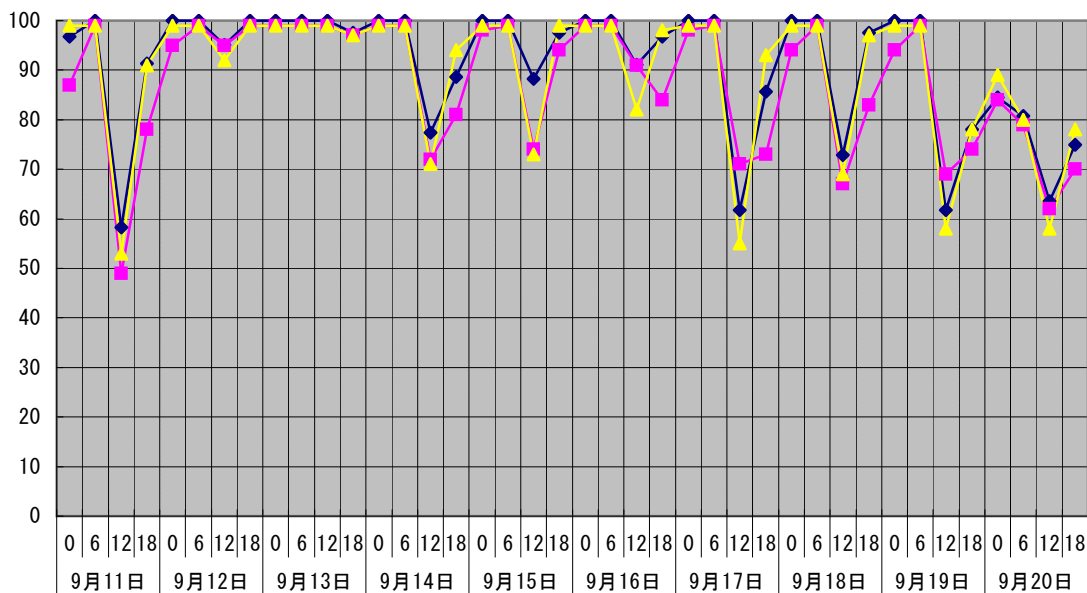

温度°C ◆ 林外 ■ 林内 ▲ 人工ホダ場

湿度% ◆ 林外 ■ 林内 ▲ 人工ホダ場

降水量mm □ 降水量