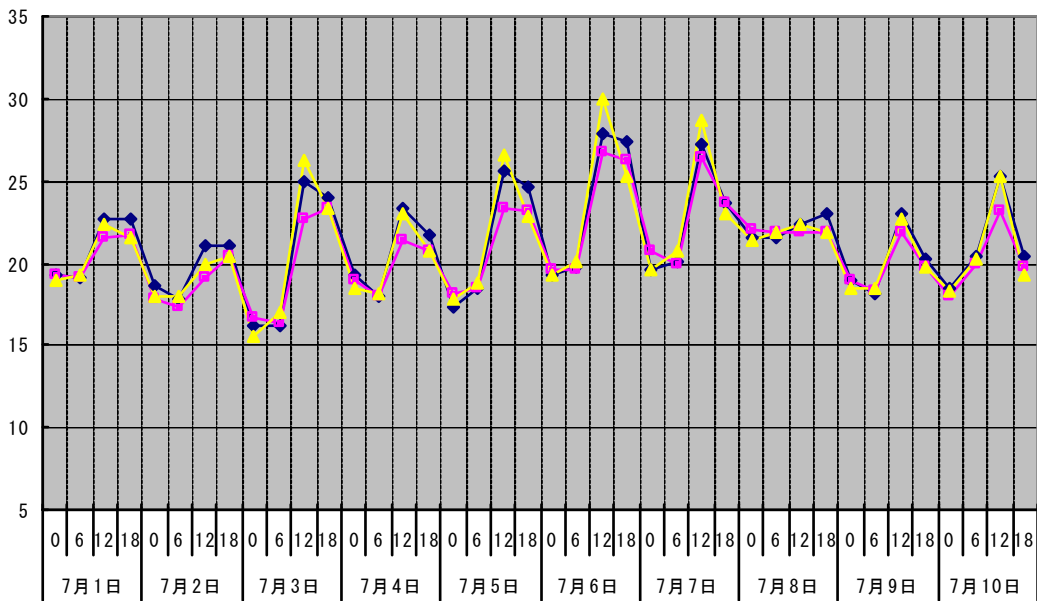

温度℃ ◆ 林外 ■ 林内 ▲ 人工ホダ場

湿度% ◆ 林外 ■ 林内 ▲ 人工ホダ場

降水量mm □ 降水量