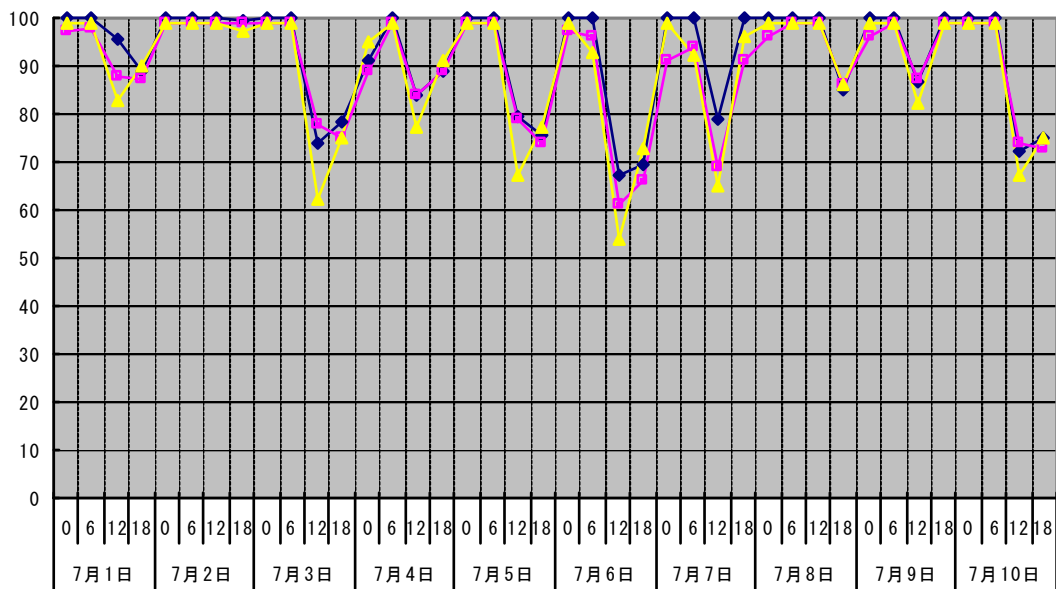

温度℃ ◆ 林外 ■ 林内 ▲ 人工ホダ場

湿度% ◆ 林外 ■ 林内 ▲ 人工ホダ場

降水量mm □ 降水量