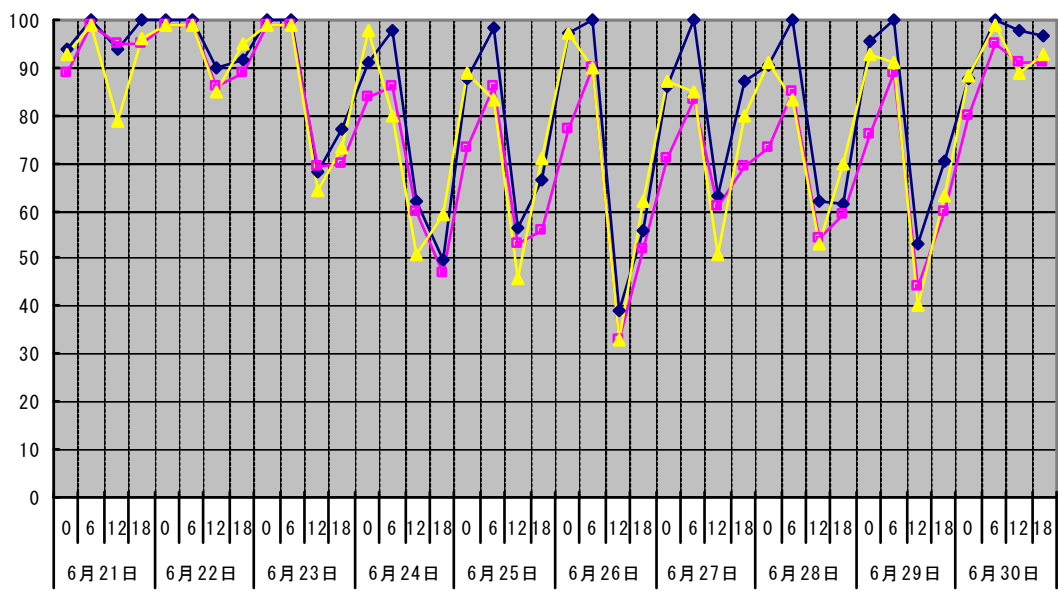

温度℃ ◆ 林外 □ 林内 ▲ 人工ホダ場

湿度% ◆ 林外 □ 林内 ▲ 人工ホダ場

降水量mm □ 降水量