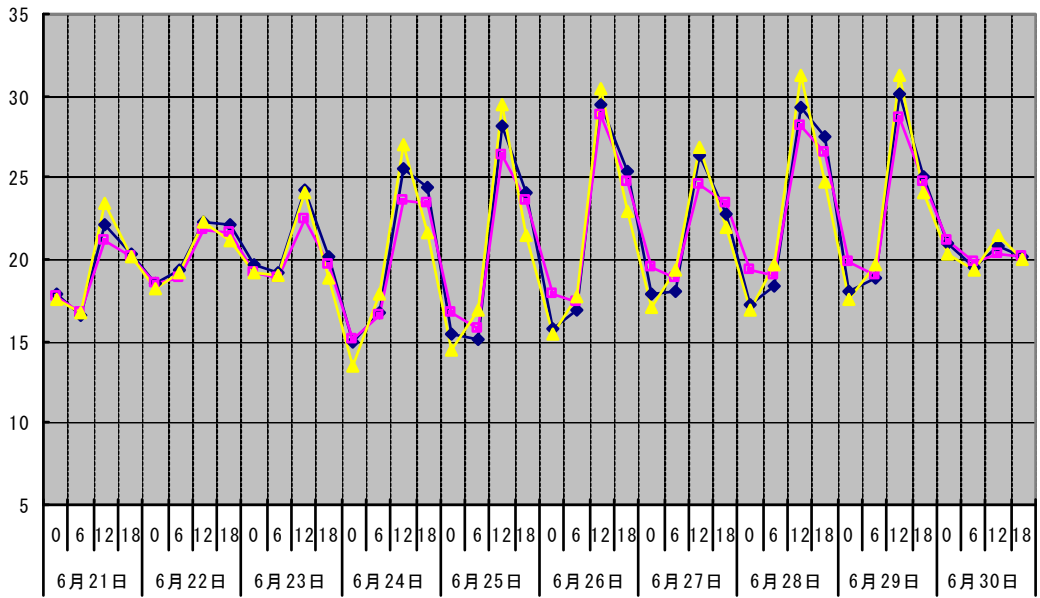

温度℃ ◆ 林外 □ 林内 ▲ 人工ホダ場

湿度% ◆ 林外 □ 林内 ▲ 人工ホダ場

降水量mm □ 降水量