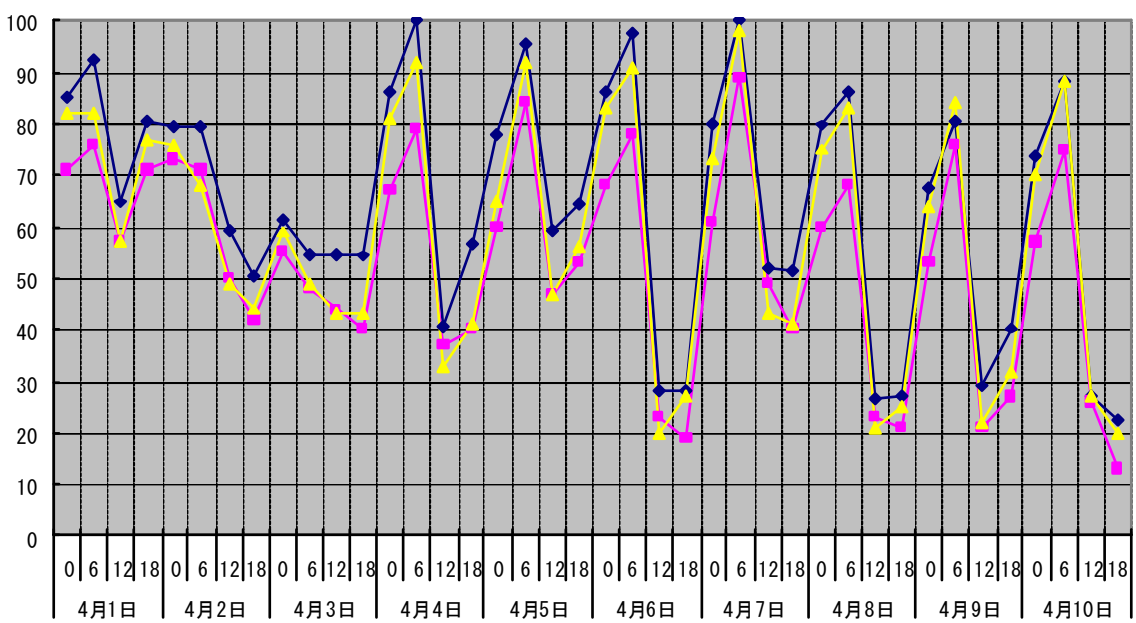

温度°C

湿度%

降水量mm

■ 降水量