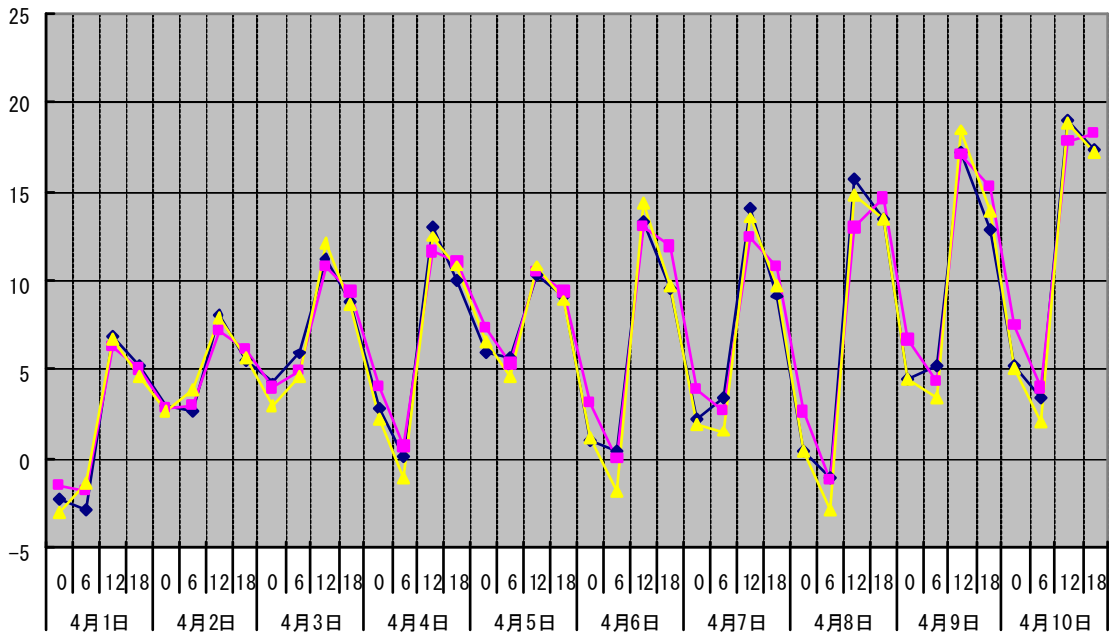

温度°C

湿度%

降水量mm

■ 降水量