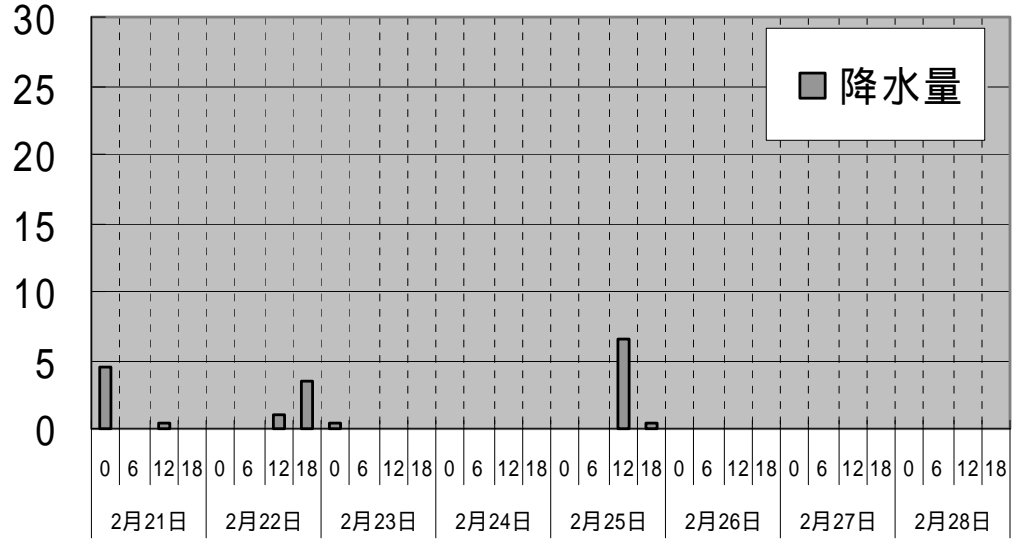

降水量

降水量mm

日時