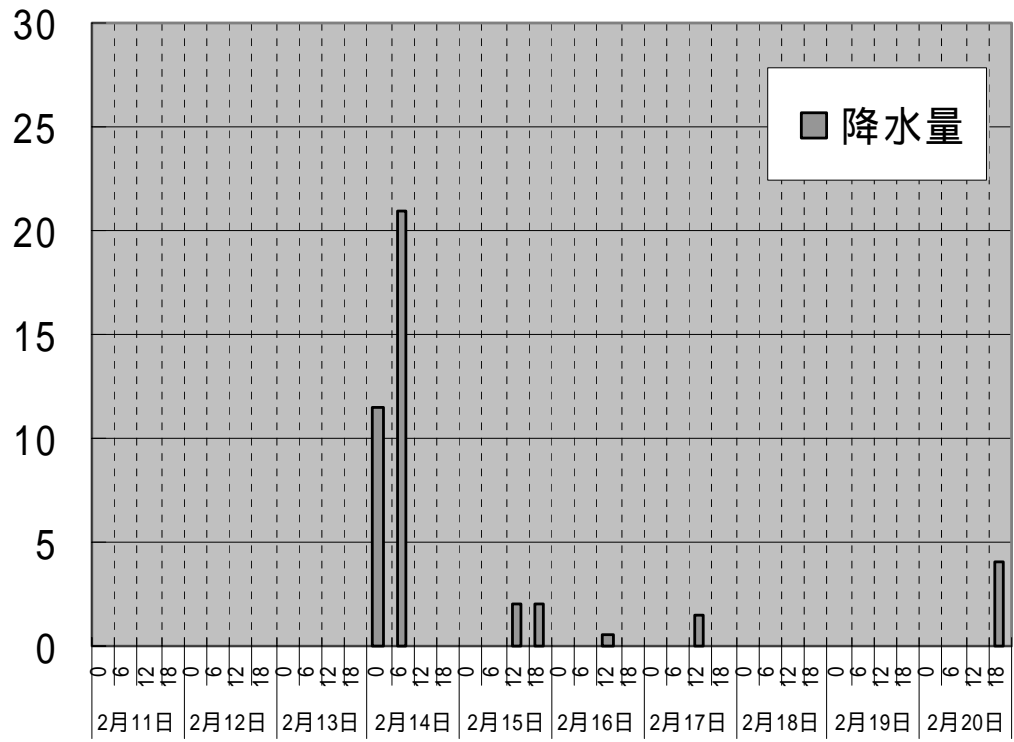

降水量

降水量mm

日時