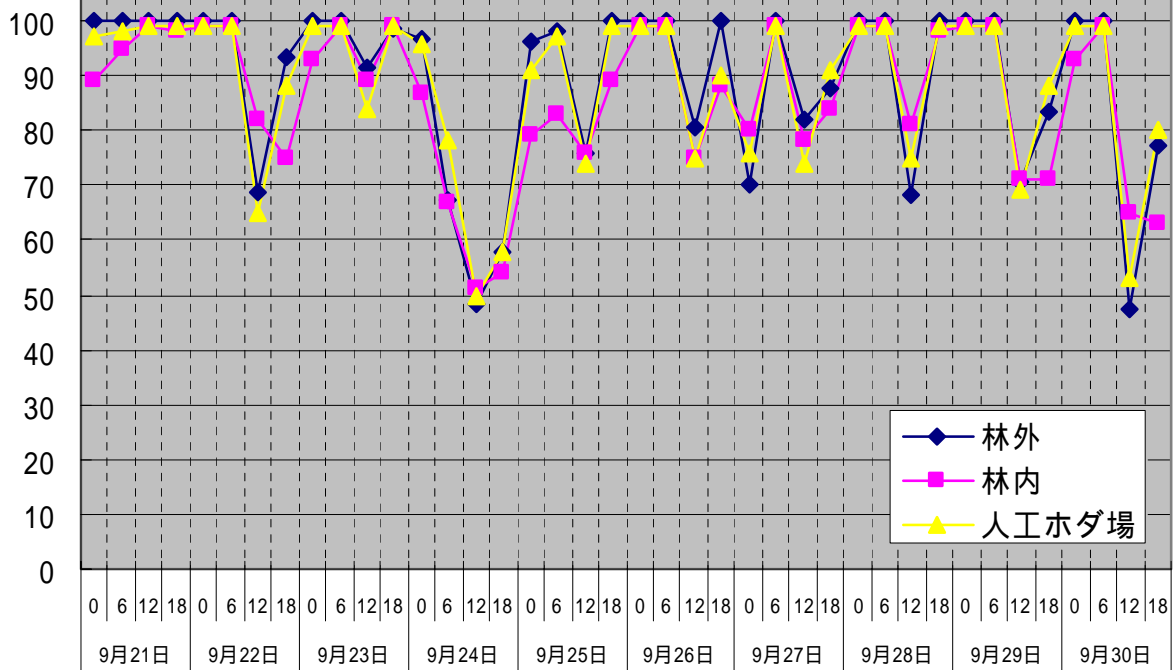

温度

日時

湿度%

日時

降水量

降水量mm

日時