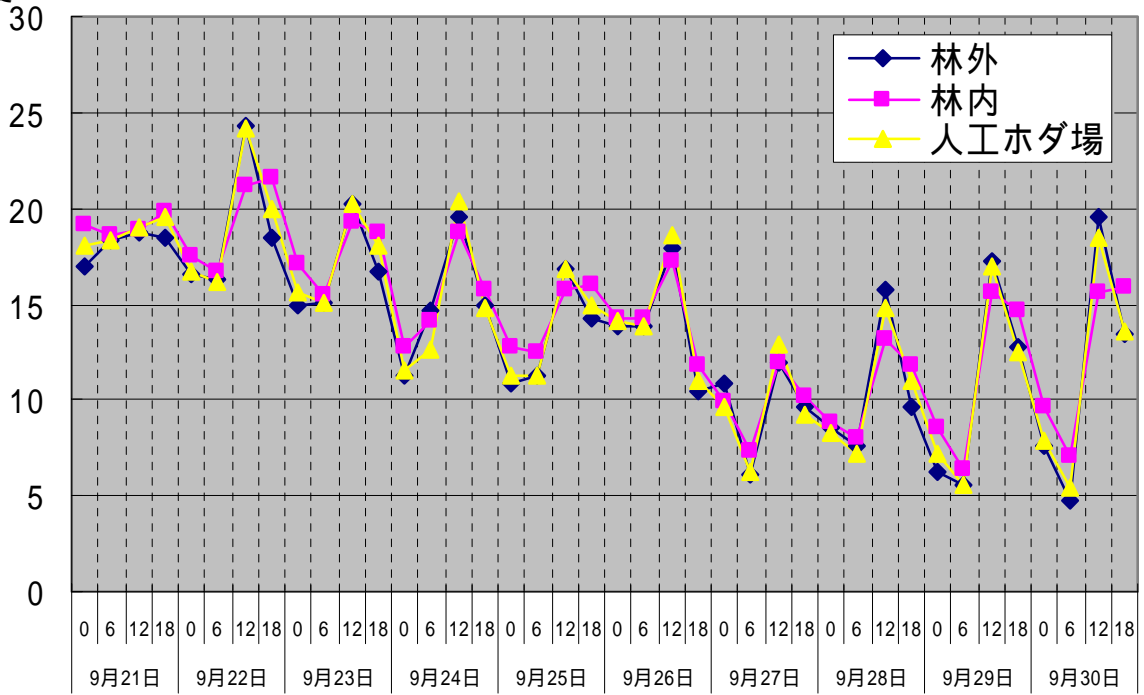

温度

日時

湿度%

日時

降水量

降水量mm

日時