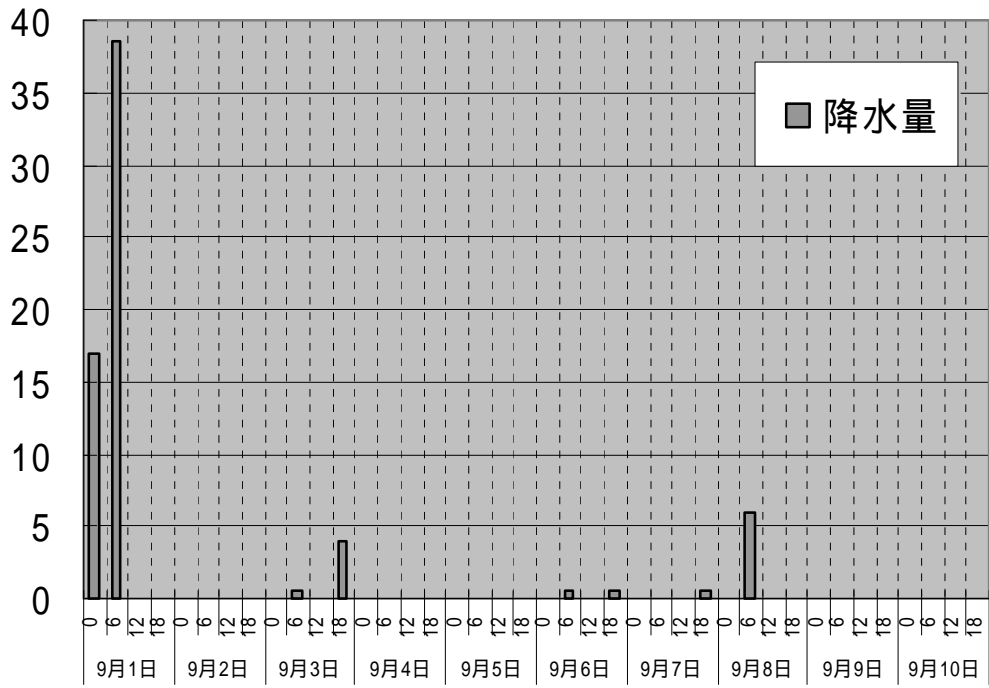

温度

日時

湿度%

日時

# 降水量

降水量mm

日時