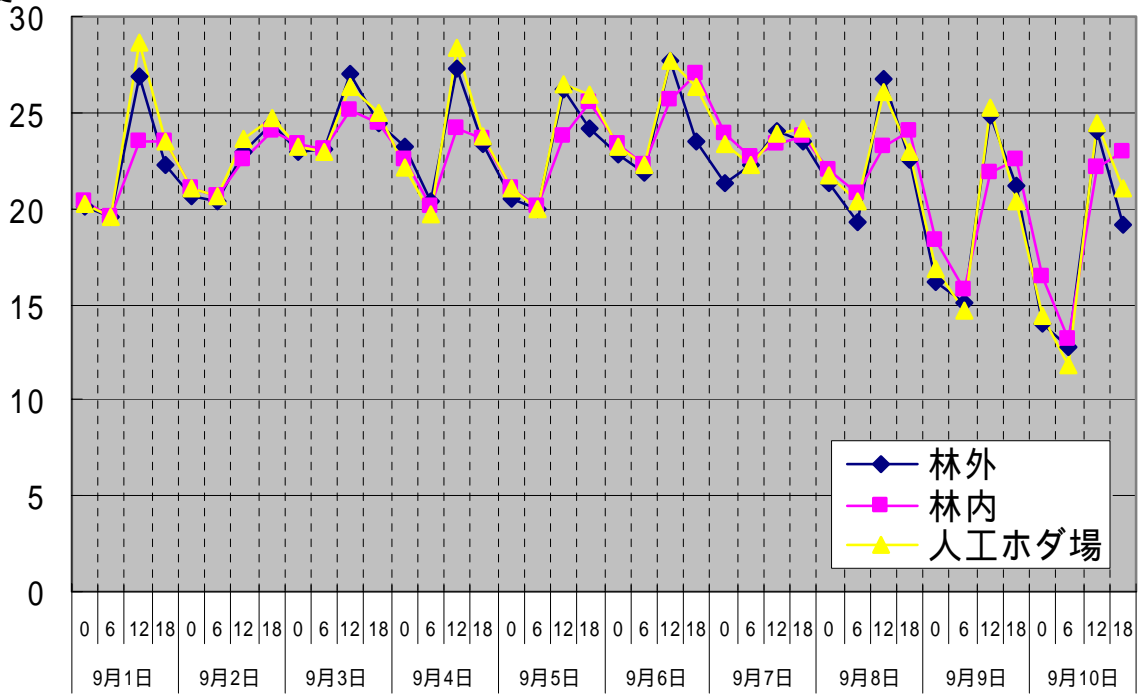

温度

日時

湿度%

日時

# 降水量

降水量mm

日時