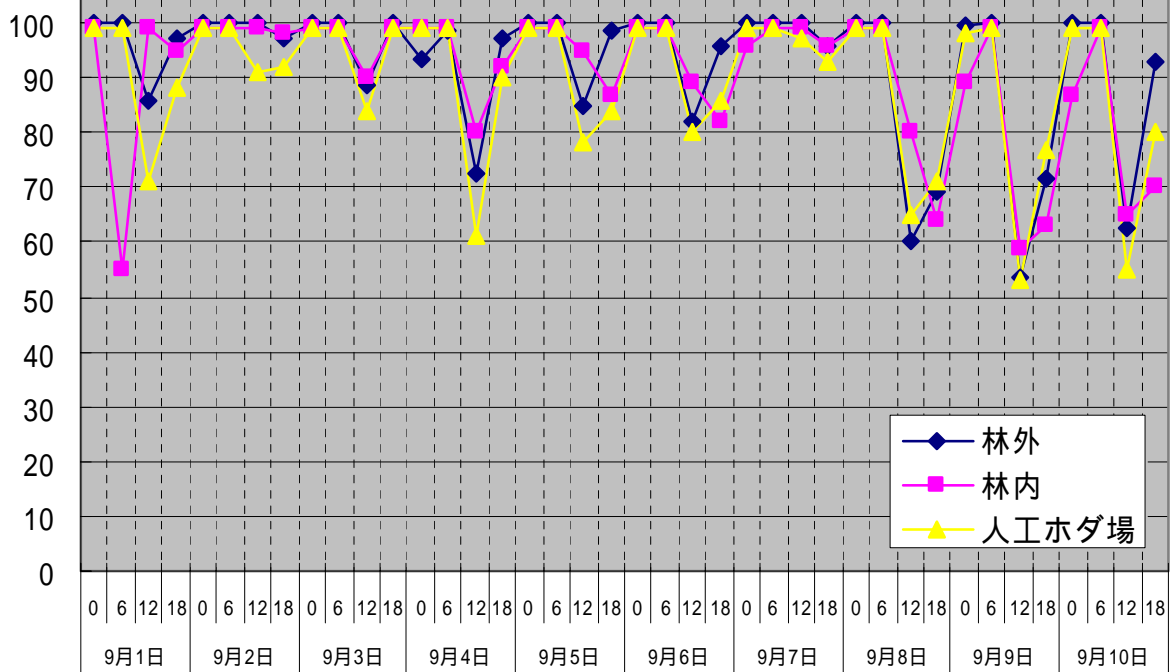

温度

日時

湿度%

日時

# 降水量

降水量mm

日時