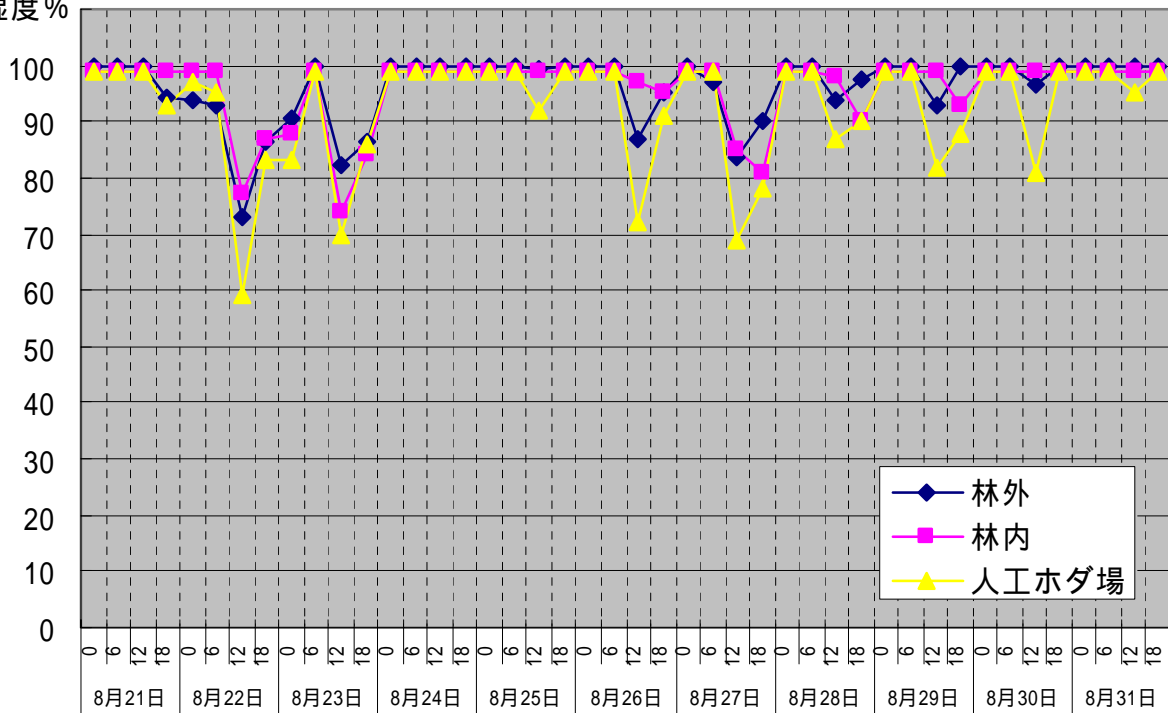

温度

日時

湿度%

日時

# 降水量

降水量mm