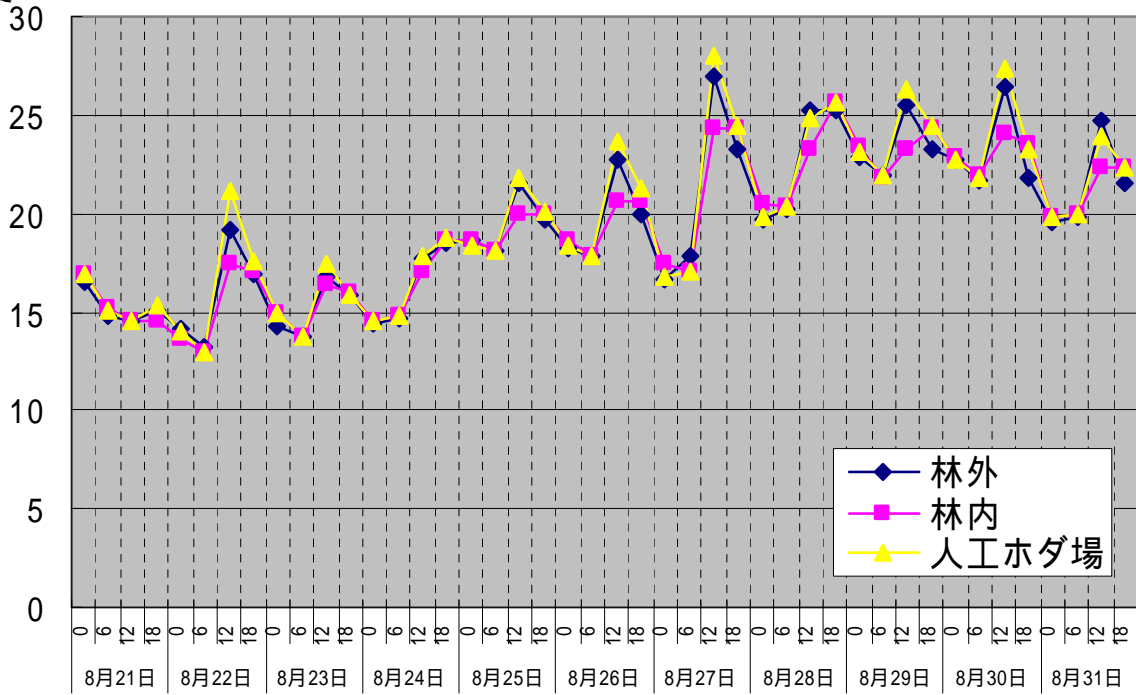

温度

日時

湿度%

日時

# 降水量

降水量mm