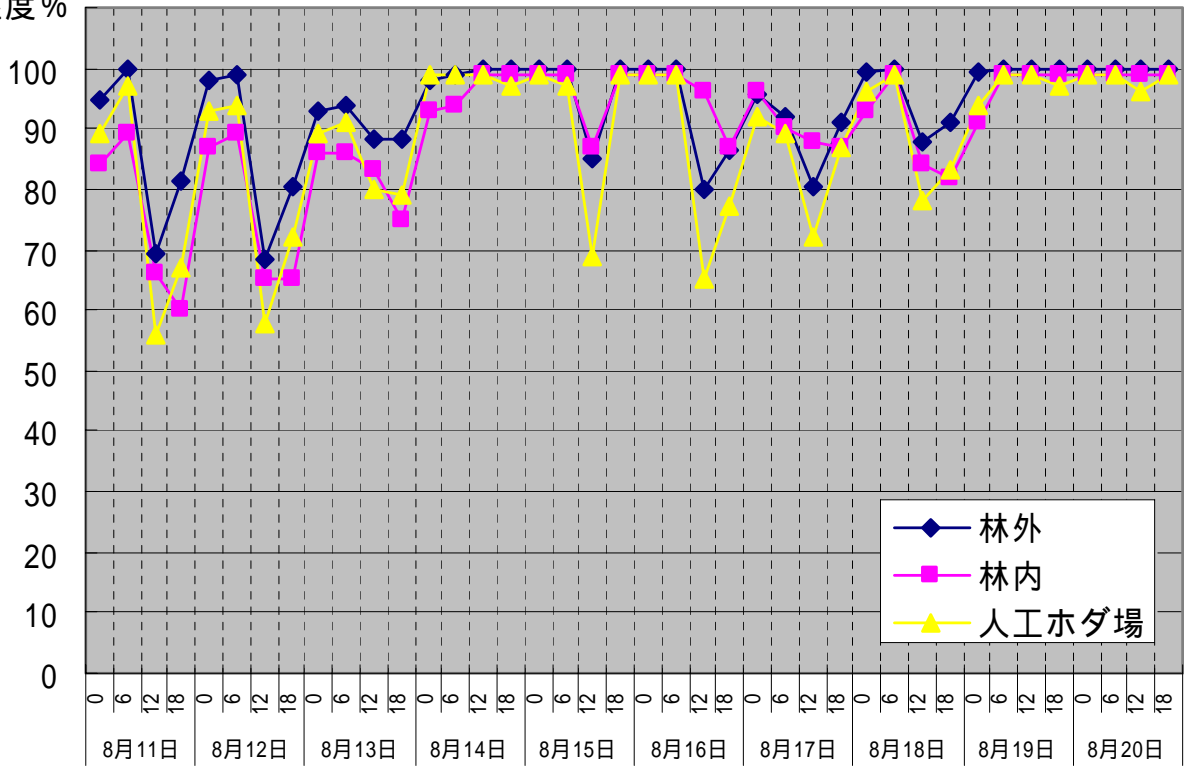

温度

日時

湿度%

日時

降水量

降水量mm