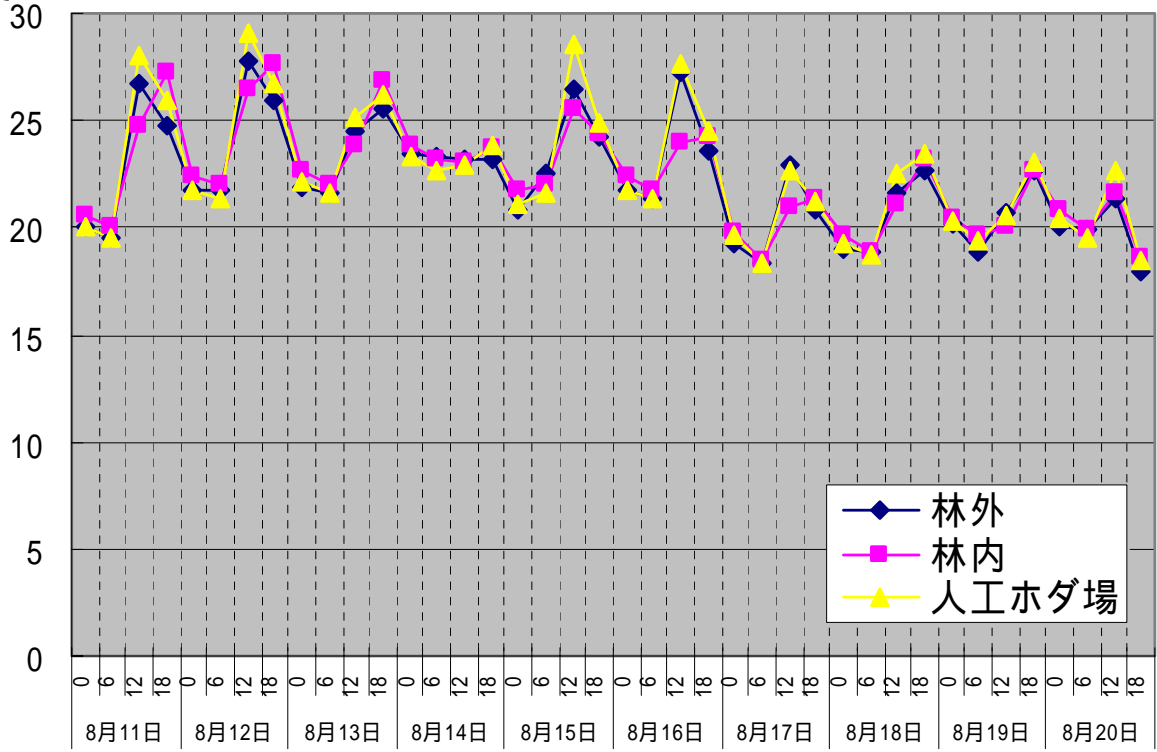

温度

日時

湿度%

日時

降水量

降水量mm