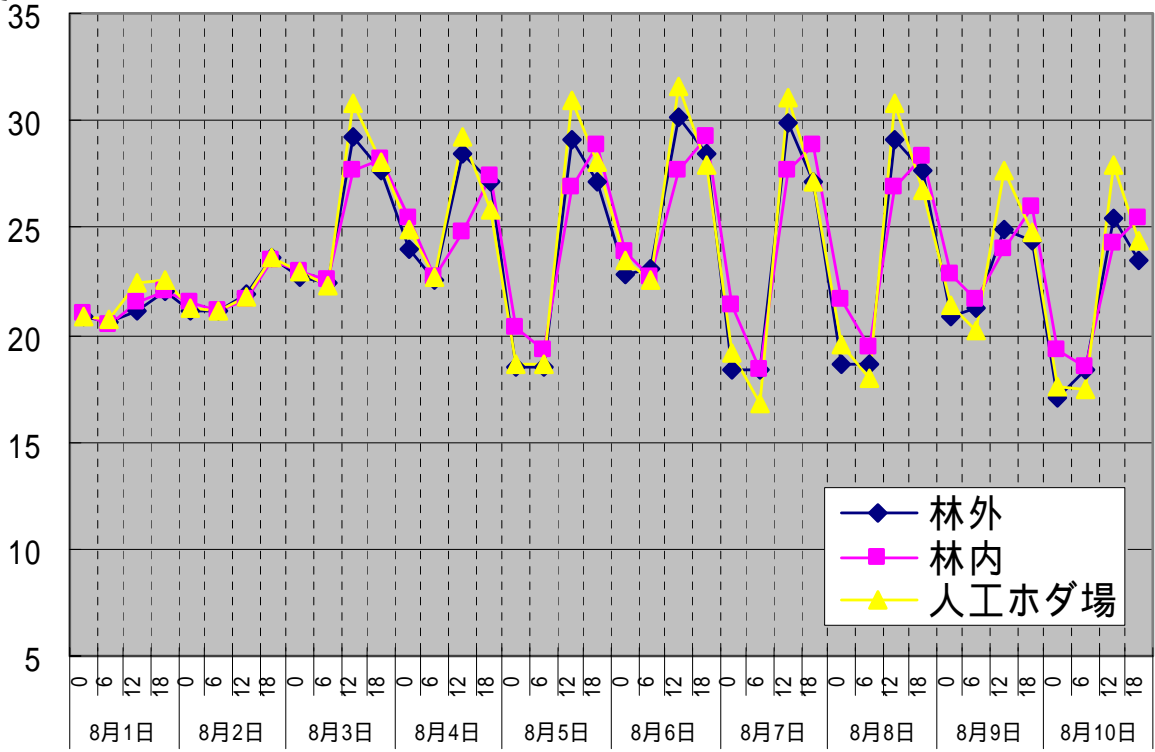

温度

日時

湿度%

日時

降水量

降水量mm