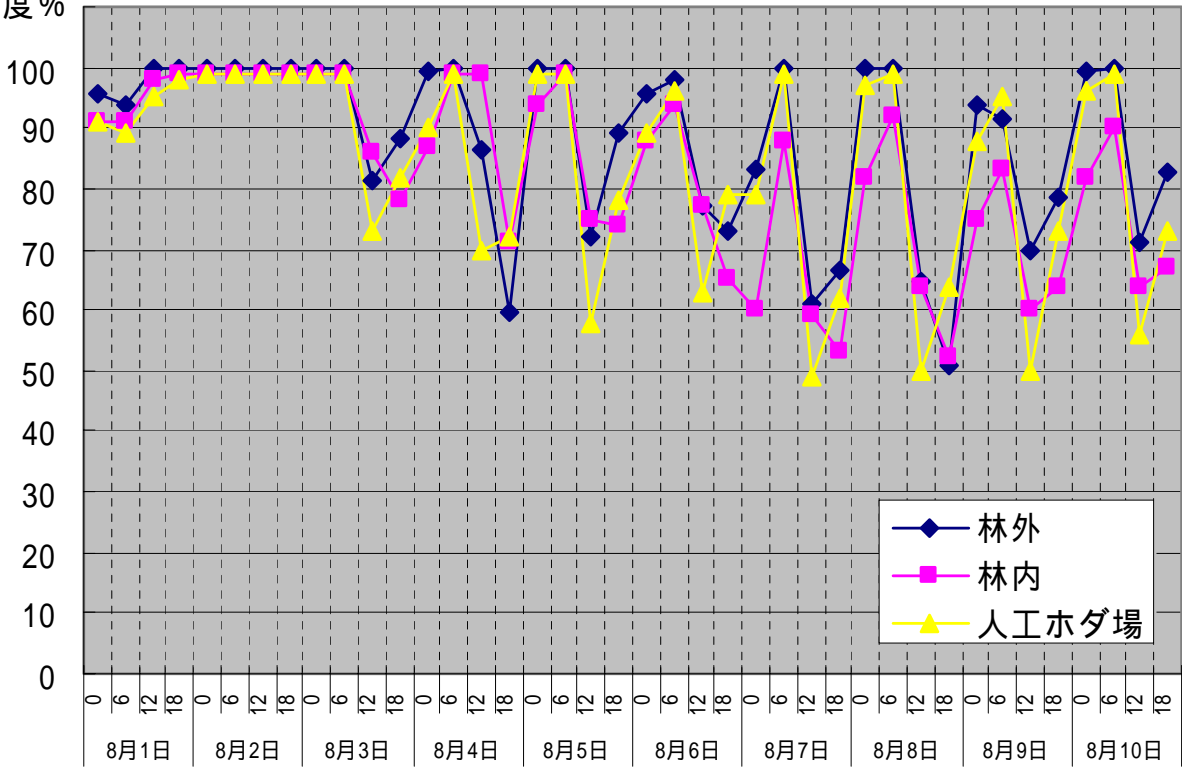

温度

日時

湿度%

日時

降水量

降水量mm