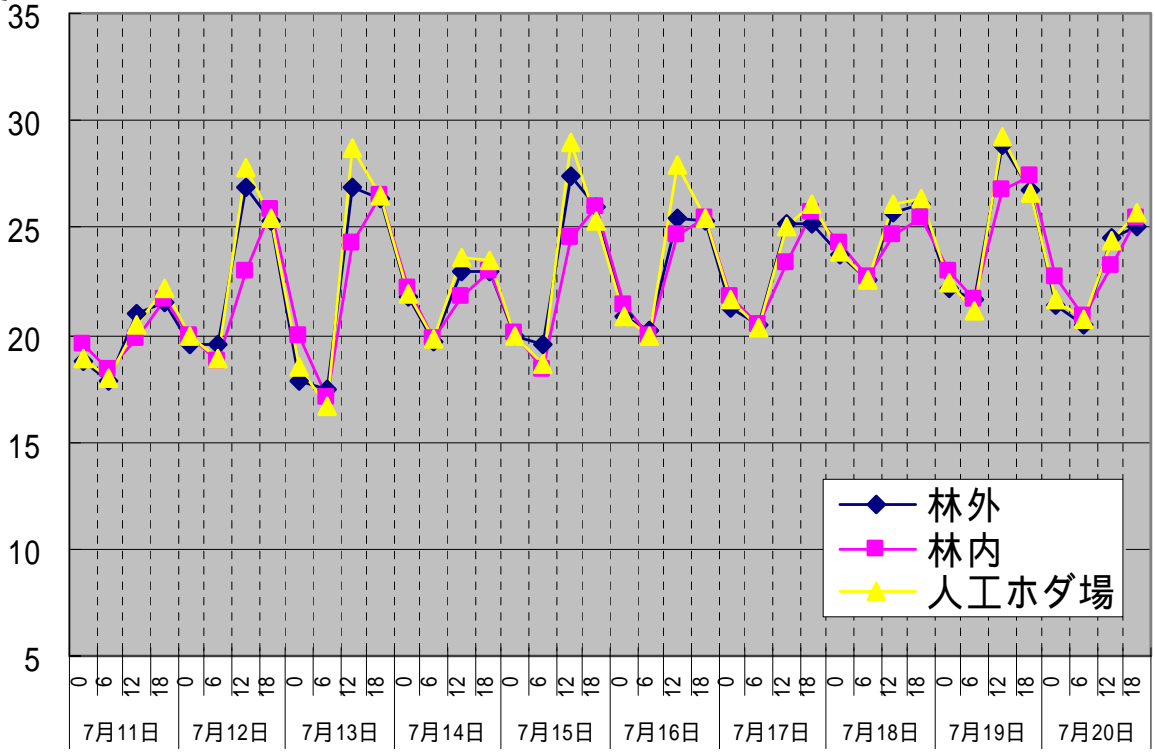

温度

日時

湿度%

日時

# 降水量

降水量mm