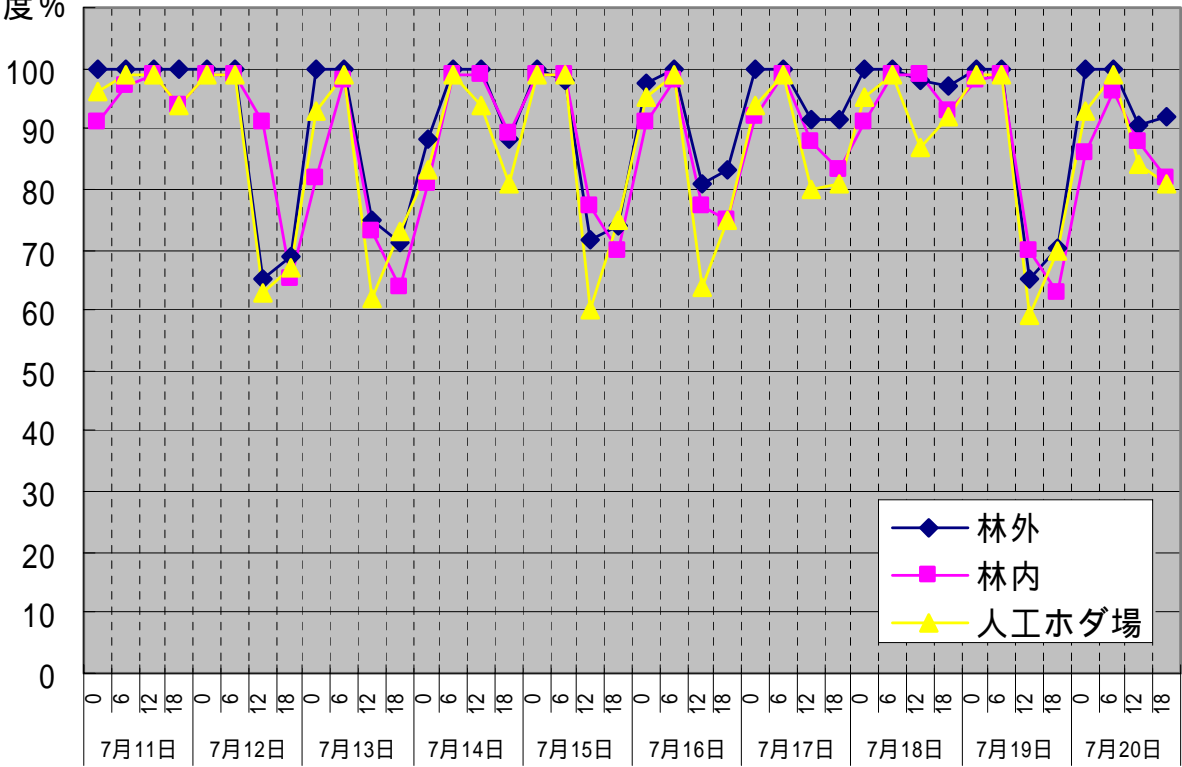

温度

日時

湿度%

日時

# 降水量

降水量mm