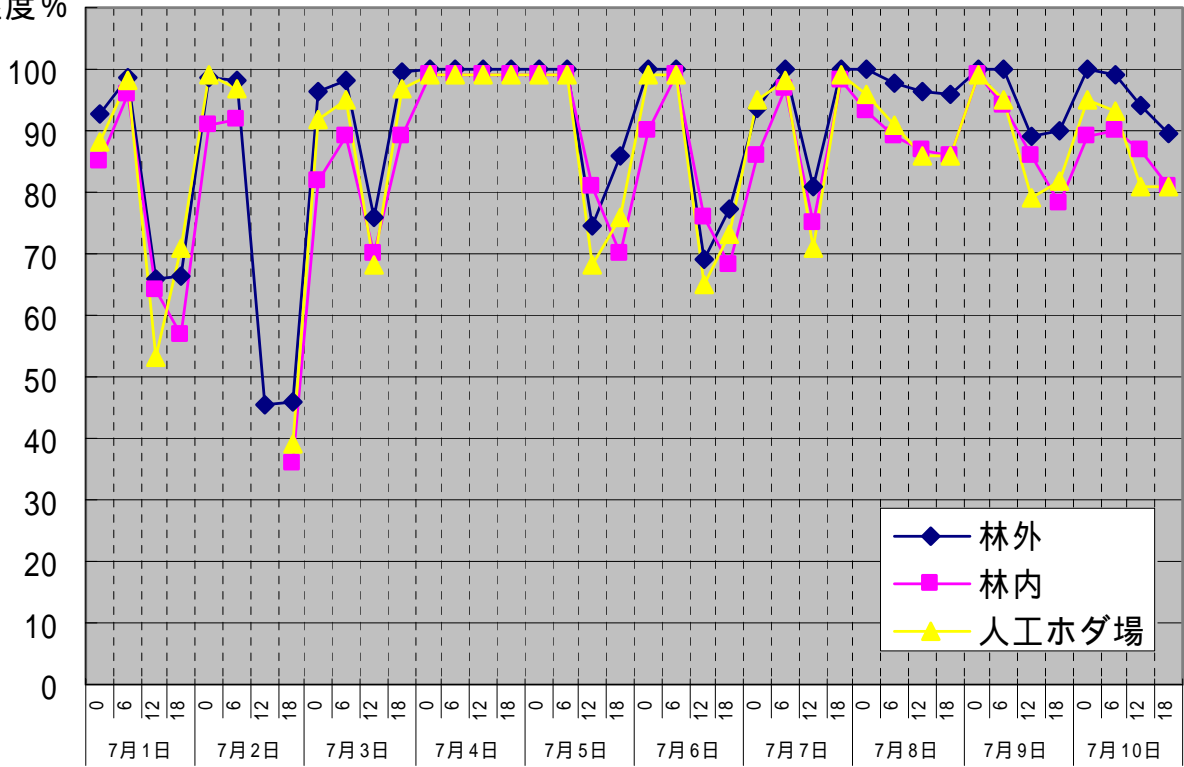

温度

日時

湿度%

日時

# 降水量

降水量mm