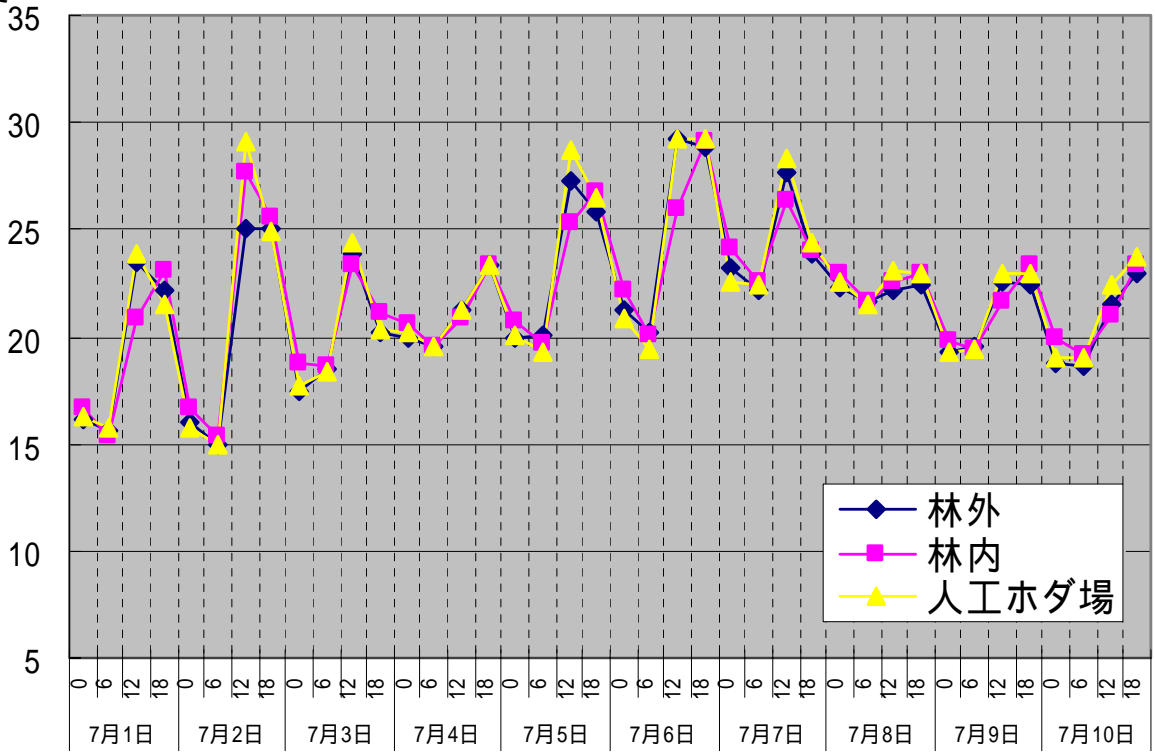

温度

日時

湿度%

日時

# 降水量

降水量mm