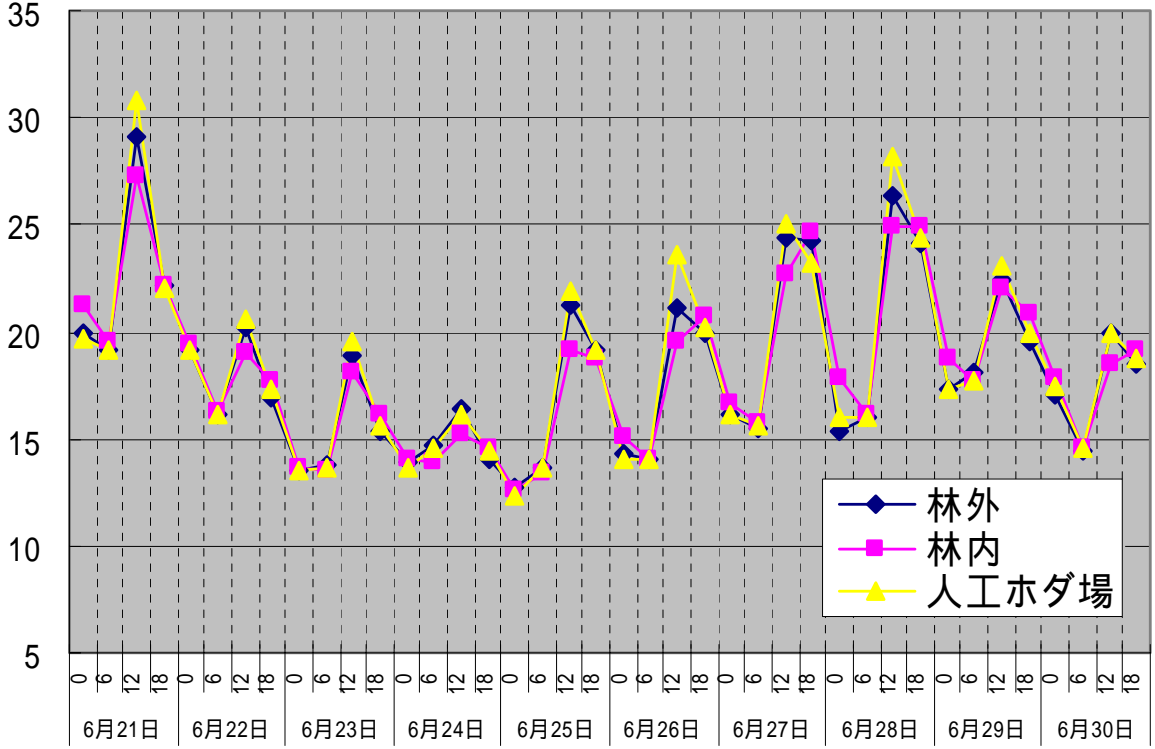

温度

日時

湿度%

日時

降水量

降水量mm

日時