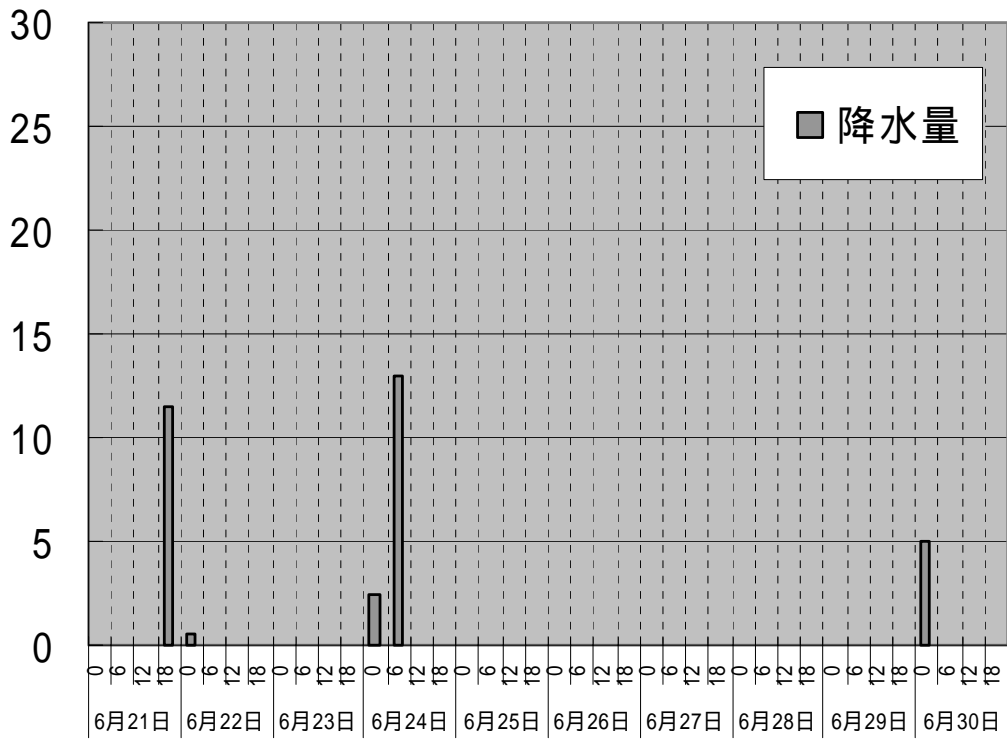

温度

日時

湿度%

日時

降水量

降水量mm

日時