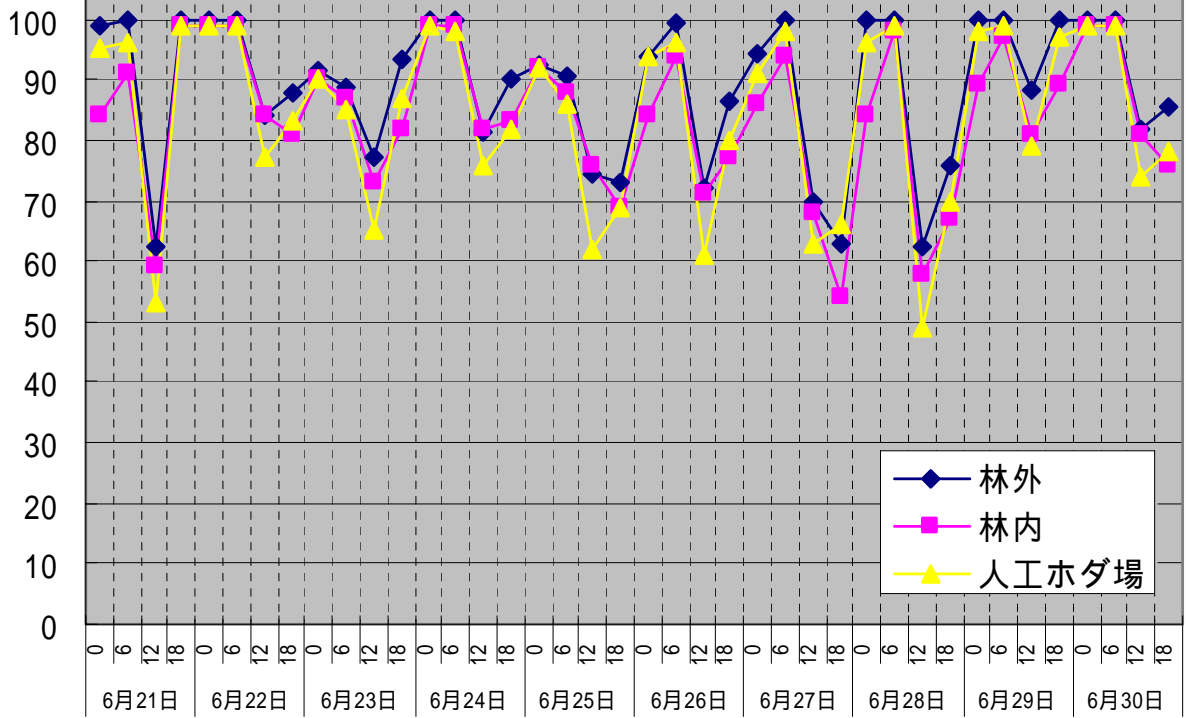

温度

日時

湿度%

日時

降水量

降水量mm

日時