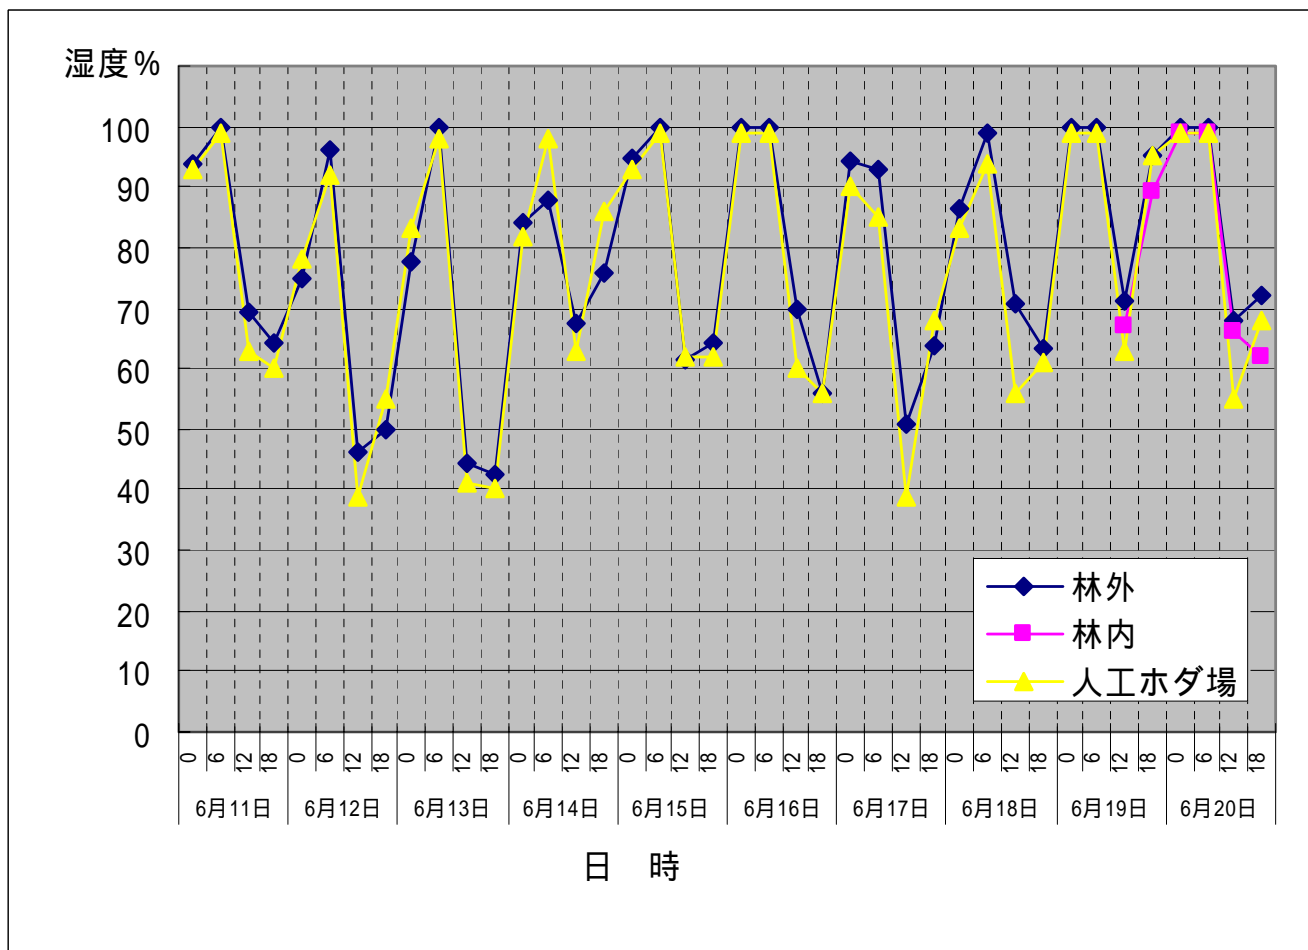

林内気温・湿度 6月2日12時～6月19日6時 欠測

# 降水量

降水量mm

日時