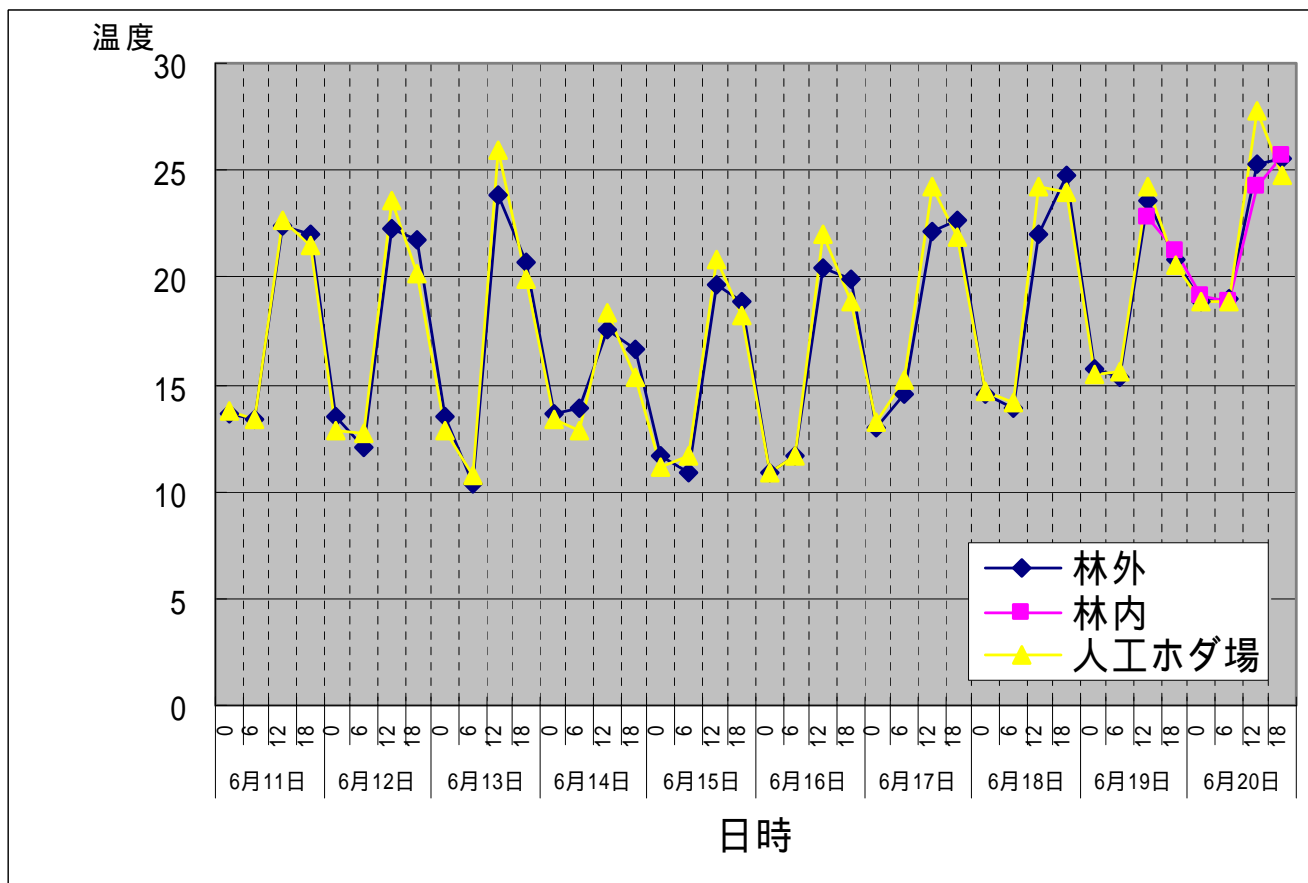

林内気温・湿度 6月2日12時～6月19日6時 欠測

# 降水量

降水量mm

日時